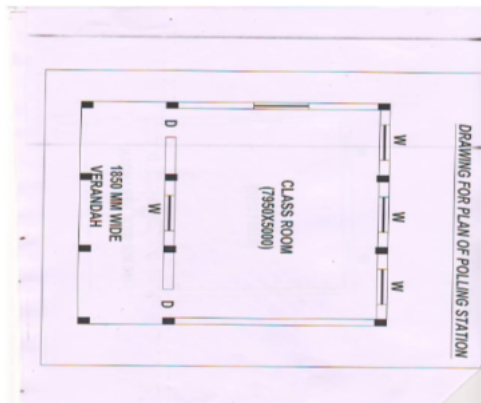

নির্বাচক নিবন্ধন আধিকারিকের স্বাক্ষর

Nazri Naksha

Google Map View

Polling Station Building Front View

Polling Station Front View

Cad View

Key MAP View

1 নাম : রুপজান বিবি স্বামীর নাম: সেক বাবলু বাড়ির নং : n0002 বয়স : 54 লিঙ্গ : মহিলা ফটো উপলব্ধ	WB/31/214/396455	2 নাম : সেক সফিউল স্বামীর নাম: সেক বাবলু বাড়ির নং : n0002 বয়স : 33 লিঙ্গ : পুরুষ ফটো উপলব্ধ	ZQD1589142	3 নাম : চন্দনা সামন্ত স্বামীর নাম: সুদীপ সামন্ত বাড়ির নং : n0002 বয়স : 45 লিঙ্গ : মহিলা ফটো উপলব্ধ	MXC2380350
4 নাম : জরিমন বিবি স্বামীর নাম: সেক হাবলু বাড়ির নং : n0002 বয়স : 52 লিঙ্গ : মহিলা ফটো উপলব্ধ	WB/31/214/396456	5 নাম : সেক হাবলু পিতার নাম: সেক মানিরুদ্দিন বাড়ির নং : n0002 বয়স : 64 লিঙ্গ : পুরুষ ফটো উপলব্ধ	ZQD2677433	6 নাম : সরিপা বিবি স্বামীর নাম: আবুল শেখ বাড়ির নং : n0001 বয়স : 53 লিঙ্গ : মহিলা ফটো উপলব্ধ	WB/31/214/396864
7 নাম : সেক সাবির পিতার নাম: সেক আবুল হোসেন বাড়ির নং : n0001 বয়স : 30 লিঙ্গ : পুরুষ ফটো উপলব্ধ	ZQD1779792	8 নাম : শেখ আবুল হোসেন পিতার নাম: সেক আসির বাড়ির নং : n0001 বয়স : 54 লিঙ্গ : পুরুষ ফটো উপলব্ধ	ZQD2294668	9 নাম : আতলসী বিবি স্বামীর নাম: আশির শেখ বাড়ির নং : n0001 বয়স : 82 লিঙ্গ : মহিলা ফটো উপলব্ধ	ZQD2298792
10 নাম : সেক রবিউল পিতার নাম: জহিরুদ্দিন সেক বাড়ির নং : n0002 বয়স : 36 লিঙ্গ : পুরুষ ফটো উপলব্ধ	ZQD1334069	11 নাম : সেক নুর ইসলাম পিতার নাম: সেক আবুবক্কর বাড়ির নং : n0001 বয়স : 30 লিঙ্গ : পুরুষ ফটো উপলব্ধ	ZQD2000115	12 নাম : সেক আমির হোসেন পিতার নাম: সেক আবুল হোসেন বাড়ির নং : N0001 বয়স : 25 লিঙ্গ : পুরুষ ফটো উপলব্ধ	ZQD2285658
13 নাম : সেক সেলিম পিতার নাম: সেক হাবলু বাড়ির নং : N0002 বয়স : 25 লিঙ্গ : পুরুষ ফটো উপলব্ধ	ZQD2285708	14 নাম : রুপজান বিবি পিতার নাম: ইয়াসিন সাহা বাড়ির নং : এন0001 বয়স : 31 লিঙ্গ : মহিলা ফটো উপলব্ধ	ABA1907633	15 নাম : সাহাজাদি বিবি স্বামীর নাম: সেক সাবির হোসেন বাড়ির নং : এন0001 বয়স : 27 লিঙ্গ : মহিলা ফটো উপলব্ধ	ZQD2368314
16 নাম : রুমেসন বিবি স্বামীর নাম: আবুবক্কর বাড়ির নং : n0001 বয়স : 47 লিঙ্গ : মহিলা ফটো উপলব্ধ	MXC1993211	17 নাম : শেক আবুবক্কর পিতার নাম: আশীর শেখ বাড়ির নং : n0001 বয়স : 51 লিঙ্গ : পুরুষ ফটো উপলব্ধ	ZQD2294304	18 নাম : রুবিনা বিবি স্বামীর নাম: সেক রবিউল বাড়ির নং : n0002 বয়স : 32 লিঙ্গ : মহিলা ফটো উপলব্ধ	ZQD1701747
19 নাম : সালেমা খাতুন পিতার নাম: সেক হাবলু বাড়ির নং : এন0002 বয়স : 24 লিঙ্গ : মহিলা ফটো উপলব্ধ	ZQD2611473	20 নাম : তন্মা বর গিরি স্বামীর নাম: শক্তু গিরি বাড়ির নং : 3 বয়স : 25 লিঙ্গ : মহিলা ফটো উপলব্ধ	ZQD2452290	21 নাম : জবা গিরি স্বামীর নাম: শুশিল গিরি বাড়ির নং : n0003 বয়স : 27 লিঙ্গ : মহিলা ফটো উপলব্ধ	ZQD2000131
22 নাম : যমুনা গিরি স্বামীর নাম: সুবোধ কুমার গিরি বাড়ির নং : n0003 বয়স : 27 লিঙ্গ : মহিলা ফটো উপলব্ধ	ZQD2000156	23 নাম : শক্তু গিরি পিতার নাম: অশোক কুমার গিরি বাড়ির নং : n0003 বয়স : 32 লিঙ্গ : পুরুষ ফটো উপলব্ধ	ZQD1589365	24 নাম : সুবোধ কুমার গিরি পিতার নাম: অশোক কুমার গিরি বাড়ির নং : n0003 বয়স : 34 লিঙ্গ : পুরুষ ফটো উপলব্ধ	ZQD1589357
25 নাম : শুশিল গিরি পিতার নাম: অশোক গিরি বাড়ির নং : n0003 বয়স : 37 লিঙ্গ : পুরুষ ফটো উপলব্ধ	ZQD1333657	26 নাম : সুমিত্রা গিরি স্বামীর নাম: অশোক গিরি বাড়ির নং : n0003 বয়স : 59 লিঙ্গ : মহিলা ফটো উপলব্ধ	WB/31/214/396151	27 নাম : অশোক গিরি পিতার নাম: ধনঞ্জয় গিরি বাড়ির নং : n0003 বয়স : 71 লিঙ্গ : পুরুষ ফটো উপলব্ধ	WB/31/214/396165
28 নাম : চৈতালী ঘোড়াই স্বামীর নাম: দীপনারায়ন ঘোড়াই বাড়ির নং : n0006 বয়স : 37 লিঙ্গ : মহিলা ফটো উপলব্ধ	ZQD1401454	29 নাম : দীপনারায়ন ঘোড়াই পিতার নাম: প্রতাপ ঘোড়াই বাড়ির নং : n0006 বয়স : 42 লিঙ্গ : পুরুষ ফটো উপলব্ধ	MXC2424141	30 নাম : সাগর ঘোড়াই পিতার নাম: অশোক ঘোড়াই বাড়ির নং : n0005 বয়স : 30 লিঙ্গ : পুরুষ ফটো উপলব্ধ	ZQD1779800