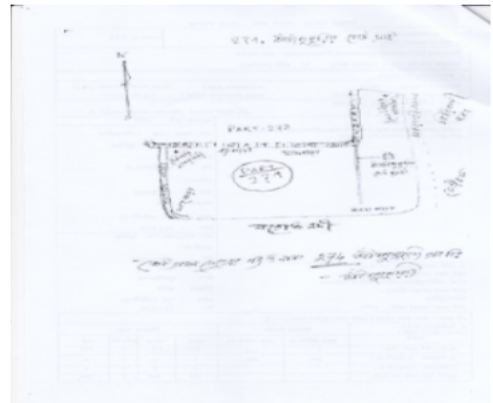

নির্বাচক নিবন্ধন আধিকারিকের স্বাক্ষর

Nazri Naksha

Google Map View

Polling Station Building Front View

Polling Station Front View

Cad View

Key MAP View

1 নাম : রুপজান বিবি স্বামীর নাম: সেক বাবলু বাড়ির নং : n0002 বয়স : 54 লিঙ্গ : মহিলা ফটো উপলব্ধ	WB/31/214/396455	2 নাম : সেক সফিউল স্বামীর নাম: সেক বাবলু বাড়ির নং : n0002 বয়স : 33 লিঙ্গ : পুরুষ ফটো উপলব্ধ	ZQD1589142	3 নাম : চন্দনা সামন্ত স্বামীর নাম: সুদীপ সামন্ত বাড়ির নং : n0002 বয়স : 45 লিঙ্গ : মহিলা ফটো উপলব্ধ	MXC2380350
4 নাম : জরিমন বিবি স্বামীর নাম: সেক হাবলু বাড়ির নং : n0002 বয়স : 52 লিঙ্গ : মহিলা ফটো উপলব্ধ	WB/31/214/396456	5 নাম : সেক হাবলু পিতার নাম: সেক মানিরুদ্দিন বাড়ির নং : n0002 বয়স : 64 লিঙ্গ : পুরুষ ফটো উপলব্ধ	ZQD2677433	6 নাম : সরিপা বিবি স্বামীর নাম: আবুল শেখ বাড়ির নং : n0001 বয়স : 53 লিঙ্গ : মহিলা ফটো উপলব্ধ	WB/31/214/396864
7 নাম : সেক সাবির পিতার নাম: সেক আবুল হোসেন বাড়ির নং : n0001 বয়স : 30 লিঙ্গ : পুরুষ ফটো উপলব্ধ	ZQD1779792	8 নাম : শেখ আবুল হোসেন পিতার নাম: সেক আসির বাড়ির নং : n0001 বয়স : 54 লিঙ্গ : পুরুষ ফটো উপলব্ধ	ZQD2294668	9 নাম : আতলসী বিবি স্বামীর নাম: আশির শেখ বাড়ির নং : n0001 বয়স : 82 লিঙ্গ : মহিলা ফটো উপলব্ধ	ZQD2298792
10 নাম : সেক রবিউল পিতার নাম: জহিরুদ্দিন সেক বাড়ির নং : n0002 বয়স : 36 লিঙ্গ : পুরুষ ফটো উপলব্ধ	ZQD1334069	11 নাম : সেক নুর ইসলাম পিতার নাম: সেক আবুবক্কর বাড়ির নং : n0001 বয়স : 30 লিঙ্গ : পুরুষ ফটো উপলব্ধ	ZQD2000115	12 নাম : সেক আমির হোসেন পিতার নাম: সেক আবুল হোসেন বাড়ির নং : N0001 বয়স : 25 লিঙ্গ : পুরুষ ফটো উপলব্ধ	ZQD2285658
13 নাম : সেক সেলিম পিতার নাম: সেক হাবলু বাড়ির নং : N0002 বয়স : 25 লিঙ্গ : পুরুষ ফটো উপলব্ধ	ZQD2285708	14 নাম : রুপজান বিবি পিতার নাম: ইয়াসিন সাহা বাড়ির নং : এন0001 বয়স : 31 লিঙ্গ : মহিলা ফটো উপলব্ধ	ABA1907633	15 নাম : সাহাজাদি বিবি স্বামীর নাম: সেক সাবির হোসেন বাড়ির নং : এন0001 বয়স : 27 লিঙ্গ : মহিলা ফটো উপলব্ধ	ZQD2368314
16 নাম : রুমেসন বিবি স্বামীর নাম: আবুবক্কর বাড়ির নং : n0001 বয়স : 47 লিঙ্গ : মহিলা ফটো উপলব্ধ	MXC1993211	17 নাম : শেক আবুবক্কর পিতার নাম: আশীর শেখ বাড়ির নং : n0001 বয়স : 51 লিঙ্গ : পুরুষ ফটো উপলব্ধ	ZQD2294304	18 নাম : রুবিনা বিবি স্বামীর নাম: সেক রবিউল বাড়ির নং : n0002 বয়স : 32 লিঙ্গ : মহিলা ফটো উপলব্ধ	ZQD1701747
19 নাম : সালেমা খাতুন পিতার নাম: সেক হাবলু বাড়ির নং : এন0002 বয়স : 24 লিঙ্গ : মহিলা ফটো উপলব্ধ	ZQD2611473	20 নাম : তন্মা বর গিরি স্বামীর নাম: শক্তু গিরি বাড়ির নং : 3 বয়স : 25 লিঙ্গ : মহিলা ফটো উপলব্ধ	ZQD2452290	21 নাম : জবা গিরি স্বামীর নাম: শুশিল গিরি বাড়ির নং : n0003 বয়স : 27 লিঙ্গ : মহিলা ফটো উপলব্ধ	ZQD2000131
22 নাম : যমুনা গিরি স্বামীর নাম: সুবোধ কুমার গিরি বাড়ির নং : n0003 বয়স : 27 লিঙ্গ : মহিলা ফটো উপলব্ধ	ZQD2000156	23 নাম : শক্তু গিরি পিতার নাম: অশোক কুমার গিরি বাড়ির নং : n0003 বয়স : 32 লিঙ্গ : পুরুষ ফটো উপলব্ধ	ZQD1589365	24 নাম : সুবোধ কুমার গিরি পিতার নাম: অশোক কুমার গিরি বাড়ির নং : n0003 বয়স : 34 লিঙ্গ : পুরুষ ফটো উপলব্ধ	ZQD1589357
25 নাম : শুশিল গিরি পিতার নাম: অশোক গিরি বাড়ির নং : n0003 বয়স : 37 লিঙ্গ : পুরুষ ফটো উপলব্ধ	ZQD1333657	26 নাম : সুমিত্রা গিরি স্বামীর নাম: অশোক গিরি বাড়ির নং : n0003 বয়স : 59 লিঙ্গ : মহিলা ফটো উপলব্ধ	WB/31/214/396151	27 নাম : অশোক গিরি পিতার নাম: ধনঞ্জয় গিরি বাড়ির নং : n0003 বয়স : 71 লিঙ্গ : পুরুষ ফটো উপলব্ধ	WB/31/214/396165
28 নাম : চৈতালী ঘোড়াই স্বামীর নাম: দীপনারায়ন ঘোড়াই বাড়ির নং : n0006 বয়স : 37 লিঙ্গ : মহিলা ফটো উপলব্ধ	ZQD1401454	29 নাম : দীপনারায়ন ঘোড়াই পিতার নাম: প্রতাপ ঘোড়াই বাড়ির নং : n0006 বয়স : 42 লিঙ্গ : পুরুষ ফটো উপলব্ধ	MXC2424141	30 নাম : সাগর ঘোড়াই পিতার নাম: অশোক ঘোড়াই বাড়ির নং : n0005 বয়স : 30 লিঙ্গ : পুরুষ ফটো উপলব্ধ	ZQD1779800