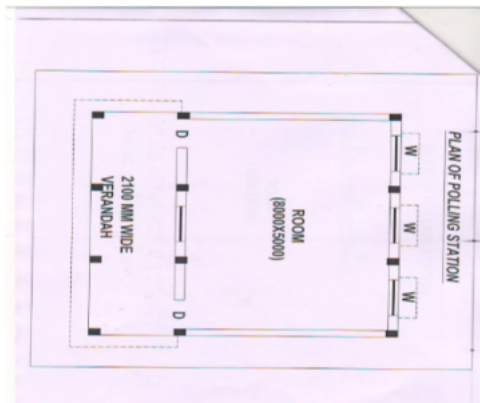

নির্বাচক নিবন্ধন আধিকারিকের স্বাক্ষর

Nazri Naksha

Google Map View

Polling Station Building Front View

Polling Station Front View

Cad View

Key MAP View

বিধানসভা নির্বাচনক্ষেত্রের নং, নাম : 214-ভগবানপুর  
ভাগ নং, নাম : 1-এক্সারপুর পু: দেবনাথ প: জানা পাড়া