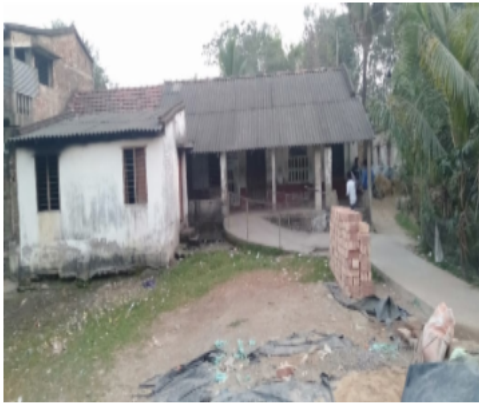

নির্বাচক নিবন্ধন আধিকারিকের স্বাক্ষর

Nazri Naksha

Google Map View

Polling Station Building Front View

Polling Station Front View

Cad View

Key MAP View

1 নাম : তাজমুল মল্লিক পিতার নাম: ইরসেদ মল্লিক বাড়ির নং : n0037 বয়স : 32 লিঙ্গ : পুরুষ	ZQD1827088 ফটো উপলব্ধ	2 নাম : সাহাজাদি বিবি স্বামীর নাম: তাজমুল মল্লিক বাড়ির নং : n0037 বয়স : 31 লিঙ্গ : মহিলা	ZQD1827096 ফটো উপলব্ধ	3 নাম : সাহাদাত মল্লিক পিতার নাম: কালু মল্লিক বাড়ির নং : n0036 বয়স : 27 লিঙ্গ : পুরুষ	ZQD1879238 ফটো উপলব্ধ
4 নাম : রাহামত মল্লিক পিতার নাম: কহিনুর মল্লিক বাড়ির নং : n0058 বয়স : 29 লিঙ্গ : পুরুষ	ZQD1911742 ফটো উপলব্ধ	5 নাম : জিয়াউল খান পিতার নাম: আমজেদ খান বাড়ির নং : n0054 বয়স : 39 লিঙ্গ : পুরুষ	KBS2483295 ফটো উপলব্ধ	6 নাম : ময়না বিবি স্বামীর নাম: জিয়াউল খান বাড়ির নং : 21 বয়স : 22 লিঙ্গ : মহিলা	ZQD2630275 ফটো উপলব্ধ
7 নাম : মুর্শিদা বিবি স্বামীর নাম: সেক মসিবুর বাড়ির নং : n0022 বয়স : 29 লিঙ্গ : মহিলা	ZQD1911767 ফটো উপলব্ধ	8 নাম : সেক ইনজামামুল হক পিতার নাম: সেক ফিরোজ আলি বাড়ির নং : n0003 বয়স : 29 লিঙ্গ : পুরুষ	ZQD1911833 ফটো উপলব্ধ	9 নাম : সাহেবা বিবি স্বামীর নাম: সেক ইনজামামুল হক বাড়ির নং : n0003 বয়স : 30 লিঙ্গ : মহিলা	ZQD1911841 ফটো উপলব্ধ
10 নাম : জাহানারা বিবি স্বামীর নাম: সফিউল মল্লিক বাড়ির নং : n0037 বয়স : 28 লিঙ্গ : মহিলা	ZQD1911882 ফটো উপলব্ধ	11 নাম : রহিলা বিবি স্বামীর নাম: রমজান খাঁন বাড়ির নং : n0128 বয়স : 41 লিঙ্গ : মহিলা	ZQD0358242 ফটো উপলব্ধ	12 নাম : তাসলিমা বিবি স্বামীর নাম: সেক লতিবুর বাড়ির নং : n0136 বয়স : 31 লিঙ্গ : মহিলা	ZQD1635077 ফটো উপলব্ধ
13 নাম : আসুরান খাতুন (বিবি) স্বামীর নাম: সৈদুল আলি খাঁন বাড়ির নং : n0141 বয়স : 39 লিঙ্গ : মহিলা	ZQD1363555 ফটো উপলব্ধ	14 নাম : সেক ইশ্বেখার আলি পিতার নাম: সেক এসাহক বাড়ির নং : n0148 বয়স : 43 লিঙ্গ : পুরুষ	ZQD1432327 ফটো উপলব্ধ	15 নাম : সেক আলি আকবর পিতার নাম: সেক এসাহক বাড়ির নং : n0148 বয়স : 40 লিঙ্গ : পুরুষ	ZQD1432673 ফটো উপলব্ধ
16 নাম : সুলতানা বিবি স্বামীর নাম: সেক আলি আকবর বাড়ির নং : n0148 বয়স : 32 লিঙ্গ : মহিলা	ZQD1635093 ফটো উপলব্ধ	17 নাম : আলেয়া বিবি স্বামীর নাম: সেক এসাহক বাড়ির নং : n0149 বয়স : 63 লিঙ্গ : মহিলা	WB/31/208/429081 ফটো উপলব্ধ	18 নাম : তুহিনা বিবি স্বামীর নাম: সেক হামিদ আলি বাড়ির নং : n0155 বয়স : 34 লিঙ্গ : মহিলা	ZQD1635838 ফটো উপলব্ধ
19 নাম : মমতাজ বিবি স্বামীর নাম: সেক আযুব বাড়ির নং : n0158 বয়স : 54 লিঙ্গ : মহিলা	WB/31/208/429108 ফটো উপলব্ধ	20 নাম : তমজাবিবি স্বামীর নাম: ইনতাজ সেক বাড়ির নং : n0003 বয়স : 78 লিঙ্গ : মহিলা	WB/31/208/432234 ফটো উপলব্ধ	21 নাম : সেক ফিরোজ আলি পিতার নাম: সেক ইন্তাজ আলি বাড়ির নং : n0003 বয়স : 61 লিঙ্গ : পুরুষ	ZQD2214823 ফটো উপলব্ধ
22 নাম : হারোজ আলি সেক পিতার নাম: ইনতাজ সেক বাড়ির নং : n0003 বয়স : 57 লিঙ্গ : পুরুষ	KBS2316370 ফটো উপলব্ধ	23 নাম : সেক সেইদুল আলি পিতার নাম: সেক ইনতাজ আলি বাড়ির নং : n0003 বয়স : 46 লিঙ্গ : পুরুষ	KBS2433415 ফটো উপলব্ধ	24 নাম : সেক এনামুল আলি পিতার নাম: সেক ইনতাজ আলি বাড়ির নং : n0003 বয়স : 44 লিঙ্গ : পুরুষ	ZQD2211068 ফটো উপলব্ধ
25 নাম : মাছদা বিবি স্বামীর নাম: রসুল মল্লিক বাড়ির নং : n0036 বয়স : 33 লিঙ্গ : মহিলা	ZQD1635499 ফটো উপলব্ধ	26 নাম : হাজরা বিবি স্বামীর নাম: খুরসেদ মল্লিক বাড়ির নং : n0037 বয়স : 81 লিঙ্গ : মহিলা	ZQD2623080 ফটো উপলব্ধ	27 নাম : ইরসেদ মল্লিক পিতার নাম: খুরসেদ মল্লিক বাড়ির নং : n0037 বয়স : 68 লিঙ্গ : পুরুষ	WB/31/208/432415 ফটো উপলব্ধ
28 নাম : রওমনারা বিবি স্বামীর নাম: ইরসেদ মল্লিক বাড়ির নং : n0037 বয়স : 63 লিঙ্গ : মহিলা	ZQD2494748 ফটো উপলব্ধ	29 নাম : তাহের মল্লিক পিতার নাম: ইরসেদ মল্লিক বাড়ির নং : n0037 বয়স : 41 লিঙ্গ : পুরুষ	ZQD0360495 ফটো উপলব্ধ	30 নাম : মুসলেমা বিবি স্বামীর নাম: হায়বাত মল্লিক বাড়ির নং : n0037 বয়স : 58 লিঙ্গ : মহিলা	ZQD2132074 ফটো উপলব্ধ