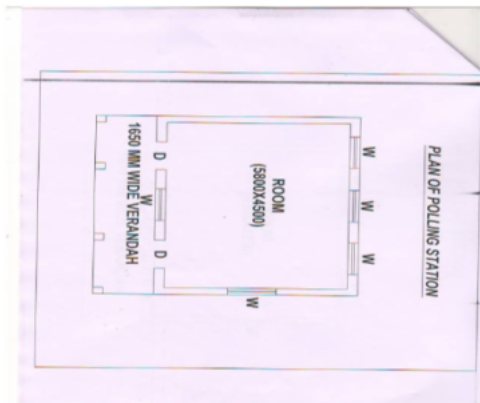

নির্বাচক নিবন্ধন আধিকারিকের স্বাক্ষর

Nazri Naksha

Google Map View

Polling Station Building Front View

Polling Station Front View

Cad View

Key MAP View

বিধানসভা নির্বাচনক্ষেত্রের নং, নাম : 214-ভগবানপুর
ভাগ নং, নাম : 1-উরুড়ী (পূর্ব পাড়া ও পশ্চিম পাড়া)