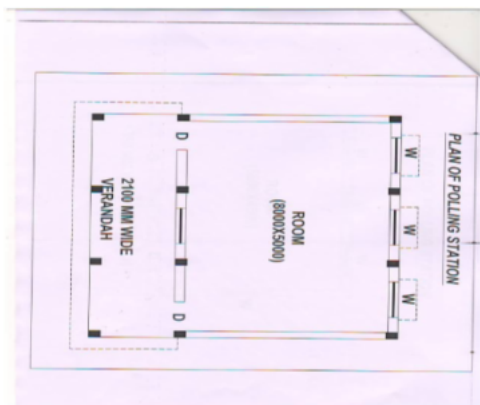

নির্বাচক নিবন্ধন আধিকারিকের স্বাক্ষর

Nazri Naksha

Google Map View

Polling Station Building Front View

Polling Station Front View

Cad View

Key MAP View

বিধানসভা নির্বাচনক্ষেত্রের নং, নাম : 214-ভগবানপুর
ভাগ নং, নাম : 1-উরুড়ী (উত্তর পাড়া ও দক্ষিণ পাড়া)