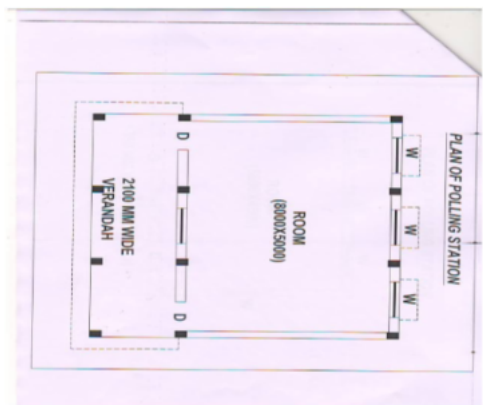

নির্বাচক নিবন্ধন আধিকারিকের স্বাক্ষর

Nazri Naksha

Google Map View

Polling Station Building Front View

Polling Station Front View

Cad View

Key MAP View

বিধানসভা নির্বাচনক্ষেত্রের নং, নাম : 214-ভগবানপুর  
ভাগ নং, নাম : 1-বাহাদুরপুর,পূর্বে রক্ষিত পাড়া,পশ্চিমে মণ্ডল পাড়া