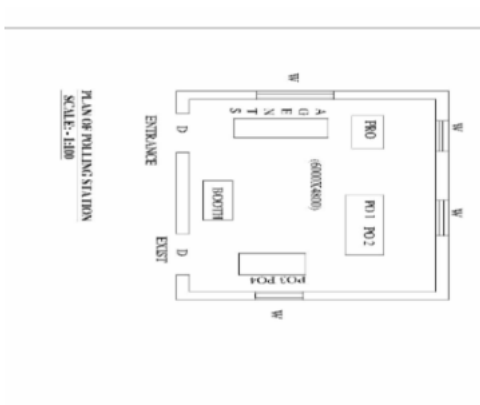

নির্বাচক নিবন্ধন আধিকারিকের স্বাক্ষর

Nazri Naksha

Google Map View

Polling Station Building Front View

Polling Station Front View

Cad View

Key MAP View

1 নাম : ভবদেব গিরি পিতার নাম: ধীরেন্দ্র গিরি বাড়ির নং : n0001 বয়স : 57 লিঙ্গ : পুরুষ	UCB2218832 ফটো উপলব্ধ	2 নাম : কবিতা গিরি স্বামীর নাম: ভবদেব গিরি বাড়ির নং : n0001 বয়স : 54 লিঙ্গ : মহিলা	UCB2214302 ফটো উপলব্ধ	3 নাম : অমল গিরি পিতার নাম: গোপাল গিরি বাড়ির নং : n0002 বয়স : 38 লিঙ্গ : পুরুষ	DNT2692713 ফটো উপলব্ধ
4 নাম : গৌরী শংকর গিরি পিতার নাম: ভগবান গিরি বাড়ির নং : n0002 বয়স : 47 লিঙ্গ : পুরুষ	DNT2281178 ফটো উপলব্ধ	5 নাম : চন্দনা গিরি স্বামীর নাম: নির্মল গিরি বাড়ির নং : n0003 বয়স : 44 লিঙ্গ : মহিলা	DNT2692549 ফটো উপলব্ধ	6 নাম : অঞ্জলী গিরি স্বামীর নাম: গোষ্ঠ বিহারী গিরি বাড়ির নং : n0004 বয়স : 70 লিঙ্গ : মহিলা	UCB2171775 ফটো উপলব্ধ
7 নাম : সুব্রত গিরি পিতার নাম: গোষ্ঠ বিহারী গিরি বাড়ির নং : n0004 বয়স : 46 লিঙ্গ : পুরুষ	DNT1180991 ফটো উপলব্ধ	8 নাম : শব্দু গিরি পিতার নাম: গোষ্ঠবিহারী গিরি বাড়ির নং : n0004 বয়স : 36 লিঙ্গ : পুরুষ	UCB1188499 ফটো উপলব্ধ	9 নাম : গৌরীশঙ্কর গিরি পিতার নাম: হেমন্ত গিরি বাড়ির নং : n0005 বয়স : 62 লিঙ্গ : পুরুষ	UCB2230746 ফটো উপলব্ধ
10 নাম : ঝর্ণা গিরি স্বামীর নাম: গৌরীশঙ্কর গিরি বাড়ির নং : n0005 বয়স : 57 লিঙ্গ : মহিলা	UCB2219467 ফটো উপলব্ধ	11 নাম : ভবশংকর কুমার গিরি পিতার নাম: হেমন্ত কুমার গিরি বাড়ির নং : n0005 বয়স : 53 লিঙ্গ : পুরুষ	UCB1130590 ফটো উপলব্ধ	12 নাম : ঝর্ণা গিরি স্বামীর নাম: সুবল গিরি বাড়ির নং : n0006 বয়স : 56 লিঙ্গ : মহিলা	UCB2193688 ফটো উপলব্ধ
13 নাম : কমল গিরি পিতার নাম: সুবল গিরি বাড়ির নং : n0006 বয়স : 34 লিঙ্গ : পুরুষ	UCB1254713 ফটো উপলব্ধ	14 নাম : বাদল গিরি পিতার নাম: জ্ঞানেন্দ্র গিরি বাড়ির নং : n0007 বয়স : 68 লিঙ্গ : পুরুষ	UCB2218188 ফটো উপলব্ধ	15 নাম : বাসন্তী গিরি স্বামীর নাম: বাদল গিরি বাড়ির নং : n0007 বয়স : 62 লিঙ্গ : মহিলা	UCB2218436 ফটো উপলব্ধ
16 নাম : রঞ্জিত গিরি পিতার নাম: বাদল গিরি বাড়ির নং : n0007 বয়স : 44 লিঙ্গ : পুরুষ	DNT2281194 ফটো উপলব্ধ	17 নাম : সুনিতা গিরি স্বামীর নাম: রঞ্জিত গিরি বাড়ির নং : n0007 বয়স : 35 লিঙ্গ : মহিলা	UCB1188507 ফটো উপলব্ধ	18 নাম : সঞ্জিত গিরি পিতার নাম: বাদল গিরি বাড়ির নং : n0007 বয়স : 43 লিঙ্গ : পুরুষ	DNT2281202 ফটো উপলব্ধ
19 নাম : মিনতি গিরি স্বামীর নাম: পুরঞ্জন গিরি বাড়ির নং : n0008 বয়স : 62 লিঙ্গ : মহিলা	UCB1834936 ফটো উপলব্ধ	20 নাম : চন্দনা গিরি পিতার নাম: পুরঞ্জন গিরি বাড়ির নং : n0008 বয়স : 39 লিঙ্গ : মহিলা	DNT2692747 ফটো উপলব্ধ	21 নাম : কমল গিরি পিতার নাম: পুরঞ্জন গিরি বাড়ির নং : n0008 বয়স : 38 লিঙ্গ : পুরুষ	DNT2692697 ফটো উপলব্ধ
22 নাম : অনিল গিরি পিতার নাম: গুণধর গিরি বাড়ির নং : n0008 বয়স : 65 লিঙ্গ : পুরুষ	UCB2357275 ফটো উপলব্ধ	23 নাম : কবিতা গিরি স্বামীর নাম: অনিল গিরি বাড়ির নং : n0008 বয়স : 46 লিঙ্গ : মহিলা	UCB1026517 ফটো উপলব্ধ	24 নাম : অজয় গিরি পিতার নাম: গুণধর গিরি বাড়ির নং : n0008 বয়স : 54 লিঙ্গ : পুরুষ	UCB1840347 ফটো উপলব্ধ
25 নাম : নিতাই গিরি পিতার নাম: হরেকৃষ্ণ গিরি বাড়ির নং : n0009 বয়স : 66 লিঙ্গ : পুরুষ	UCB2228856 ফটো উপলব্ধ	26 নাম : শিবু গিরি পিতার নাম: নিতাই গিরি বাড়ির নং : n0009 বয়স : 32 লিঙ্গ : পুরুষ	UCB1254770 ফটো উপলব্ধ	27 নাম : দেবেন গিরি পিতার নাম: হরেকৃষ্ণ গিরি বাড়ির নং : n0011 বয়স : 54 লিঙ্গ : পুরুষ	WB/31/210/000295 ফটো উপলব্ধ
28 নাম : প্রদীপ গিরি পিতার নাম: দেবেন গিরি বাড়ির নং : n0011 বয়স : 30 লিঙ্গ : পুরুষ	UCB1473644 ফটো উপলব্ধ	29 নাম : সাবিত্রী গিরি স্বামীর নাম: দেবেন গিরি বাড়ির নং : n0011 বয়স : 49 লিঙ্গ : মহিলা	DNT2281210 ফটো উপলব্ধ	30 নাম : সরস্বতী গিরি স্বামীর নাম: গোপাল গিরি বাড়ির নং : n0002 বয়স : 62 লিঙ্গ : মহিলা	UCB2226165 ফটো উপলব্ধ