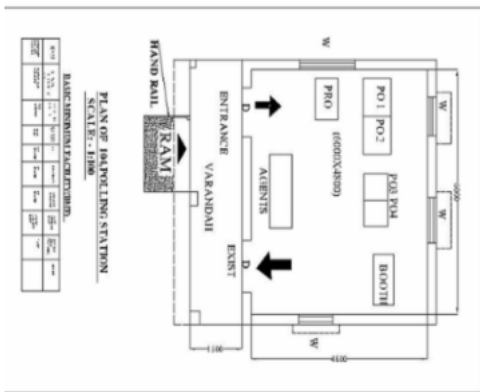

নির্বাচক নিবন্ধন আধিকারিকের স্বাক্ষর

Nazri Naksha

Google Map View

Polling Station Building Front View

Polling Station Front View

Cad View

Key MAP View

1 নাম : অশোক মাইতি পিতার নাম: হরেকৃষ্ণ মাইতি বাড়ির নং : n0102 বয়স : 54 লিঙ্গ : পুরুষ	DNT2014074 ফটো উপলব্ধ	2 নাম : রূপালি মাইতি স্বামীর নাম: অশোক মাইতি বাড়ির নং : n0102 বয়স : 46 লিঙ্গ : মহিলা	DNT1719152 ফটো উপলব্ধ	3 নাম : মানিক মাইতি পিতার নাম: হরেকৃষ্ণ মাইতি বাড়ির নং : n0102 বয়স : 52 লিঙ্গ : পুরুষ	DNT2638781 ফটো উপলব্ধ
4 নাম : সুলেখা মাইতি স্বামীর নাম: মানিক মাইতি বাড়ির নং : n0102 বয়স : 45 লিঙ্গ : মহিলা	DNT2296911 ফটো উপলব্ধ	5 নাম : কাঞ্চন মাইতি পিতার নাম: হরেকৃষ্ণ মাইতি বাড়ির নং : n0102 বয়স : 49 লিঙ্গ : পুরুষ	DNT1719160 ফটো উপলব্ধ	6 নাম : পার্বতী মাইতি স্বামীর নাম: কাঞ্চন মাইতি বাড়ির নং : n0102 বয়স : 36 লিঙ্গ : মহিলা	UCB1030733 ফটো উপলব্ধ
7 নাম : আরতি মাইতি স্বামীর নাম: সুভাষ মাইতি বাড়ির নং : n0102 বয়স : 46 লিঙ্গ : মহিলা	DNT2014090 ফটো উপলব্ধ	8 নাম : সোমা রানি সিংহ স্বামীর নাম: প্রভাশীষ সিংহ বাড়ির নং : n0269 বয়স : 31 লিঙ্গ : মহিলা	UCB1364074 ফটো উপলব্ধ	9 নাম : সুভাষ মাইতি পিতার নাম: হরেকৃষ্ণ মাইতি বাড়ির নং : n0102 বয়স : 56 লিঙ্গ : পুরুষ	WB/31/210/027314 ফটো উপলব্ধ
10 নাম : গুরু পদ পাত্র পিতার নাম: অমল পাত্র বাড়ির নং : এন0049 বয়স : 33 লিঙ্গ : পুরুষ	UCB1362375 ফটো উপলব্ধ	11 নাম : মিলন মাইতি পিতার নাম: মানিক মাইতি বাড়ির নং : এন0102 বয়স : 24 লিঙ্গ : পুরুষ	UCB1952977 ফটো উপলব্ধ	12 নাম : কম্পনা কর স্বামীর নাম: প্রবীর কর বাড়ির নং : n0149 বয়স : 67 লিঙ্গ : মহিলা	WB/31/210/027488 ফটো উপলব্ধ
13 নাম : কাঞ্চন কর স্বামীর নাম: অমল কর বাড়ির নং : n0159 বয়স : 58 লিঙ্গ : মহিলা	DNT2803583 ফটো উপলব্ধ	14 নাম : আনন্দ কর পিতার নাম: অমল কর বাড়ির নং : n0159 বয়স : 39 লিঙ্গ : পুরুষ	DNT2695708 ফটো উপলব্ধ	15 নাম : নীলেশ কর পিতার নাম: পঙ্কজ কর বাড়ির নং : এন0149 বয়স : 22 লিঙ্গ : পুরুষ	UCB2108173 ফটো উপলব্ধ
16 নাম : সঙ্গীতা কর পিতার নাম: প্রদীপ কর বাড়ির নং : এন149 বয়স : 22 লিঙ্গ : মহিলা	UCB2110377 ফটো উপলব্ধ	17 নাম : পুরবী কর স্বামীর নাম: আনন্দ কর বাড়ির নং : n0274 বয়স : 33 লিঙ্গ : মহিলা	UCB1731413 ফটো উপলব্ধ	18 নাম : অমিত কর পিতার নাম: অসিত কর বাড়ির নং : n0159 বয়স : 28 লিঙ্গ : পুরুষ	UCB1629443 ফটো উপলব্ধ
19 নাম : সৌমেন কর পিতার নাম: সমীর কর বাড়ির নং : n0150 বয়স : 28 লিঙ্গ : পুরুষ	UCB1629484 ফটো উপলব্ধ	20 নাম : প্রমিলা কর স্বামীর নাম: অনিমেষ কর বাড়ির নং : বান্দ গোবিন্দপুর বয়স : 27 লিঙ্গ : মহিলা	UCB1948249 ফটো উপলব্ধ	21 নাম : সুমনা কর স্বামীর নাম: আশীষ কর বাড়ির নং : N0159 বয়স : 30 লিঙ্গ : মহিলা	UCB1723238 ফটো উপলব্ধ
22 নাম : সুমিতা কর পিতার নাম: অসীম কর বাড়ির নং : n0159 বয়স : 36 লিঙ্গ : মহিলা	UCB1361708 ফটো উপলব্ধ	23 নাম : অসীত কর পিতার নাম: রমেশ কর বাড়ির নং : n0159 বয়স : 57 লিঙ্গ : পুরুষ	UCB2197606 ফটো উপলব্ধ	24 নাম : অনিমেষ কর পিতার নাম: অমল কর বাড়ির নং : n0159 বয়স : 38 লিঙ্গ : পুরুষ	UCB1258532 ফটো উপলব্ধ
25 নাম : অমিতা কর স্বামীর নাম: অসিত কর বাড়ির নং : n0159 বয়স : 46 লিঙ্গ : মহিলা	DNT1717834 ফটো উপলব্ধ	26 নাম : প্রবীর কর পিতার নাম: শৈলেন্দ্রনাথ কর বাড়ির নং : n0149 বয়স : 62 লিঙ্গ : পুরুষ	UCB2388304 ফটো উপলব্ধ	27 নাম : অনিমেষ কর পিতার নাম: প্রবীর কর বাড়ির নং : n0149 বয়স : 32 লিঙ্গ : পুরুষ	UCB1361369 ফটো উপলব্ধ
28 নাম : পঙ্কজ কর পিতার নাম: শৈলেন্দ্রনাথ কর বাড়ির নং : n0149 বয়স : 53 লিঙ্গ : পুরুষ	WB/31/210/027456 ফটো উপলব্ধ	29 নাম : গৌরী কর স্বামীর নাম: পঙ্কজ কর বাড়ির নং : n0149 বয়স : 43 লিঙ্গ : মহিলা	DNT2575868 ফটো উপলব্ধ	30 নাম : অঞ্জলী কর স্বামীর নাম: দুলাল কর বাড়ির নং : n0150 বয়স : 71 লিঙ্গ : মহিলা	WB/31/210/027487 ফটো উপলব্ধ