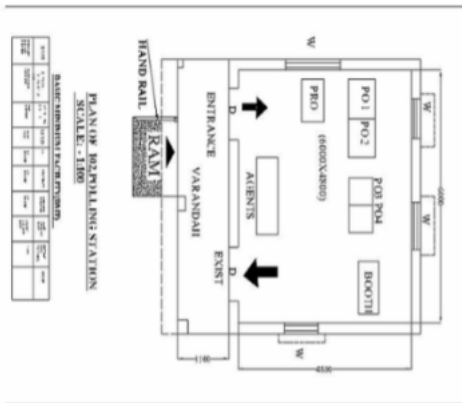

নির্বাচক নিবন্ধন আধিকারিকের স্বাক্ষর

Nazri Naksha

Google Map View

Polling Station Building Front View

Polling Station Front View

Cad View

Key MAP View

বিধানসভা নির্বাচনক্ষেত্রের নং, নাম : 216-কাঁথি দক্ষিণ
ভাগ নং, নাম : 1-মনোহরচক. (অংশ), জে.এল.নং-538