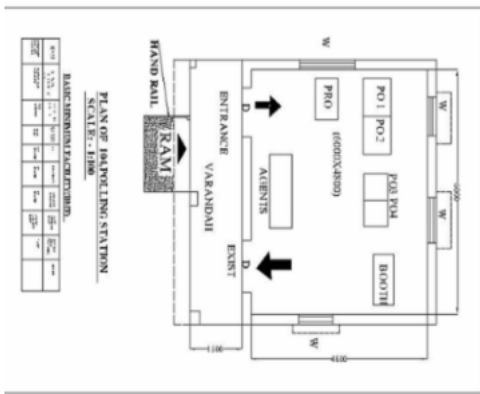

নির্বাচক নিবন্ধন আধিকারিকের স্বাক্ষর

Nazri Naksha

Google Map View

Polling Station Building Front View

Polling Station Front View

Cad View

Key MAP View

1	UCB1152289	ফটো উপলব্ধ	2	FTD0142604	ফটো উপলব্ধ	3	UCB1680180	ফটো উপলব্ধ
নাম : সেখ নাদিম হোসেন পিতার নাম : সেখ মফেজুল হোসেন বাড়ির নং : n0185 বয়স : 35 লিঙ্গ : পুরুষ			নাম : সেখ মফেজুল হোসেন পিতার নাম : সেখ মইনুদ্দিন বাড়ির নং : n0188 বয়স : 71 লিঙ্গ : পুরুষ			নাম : নৌরীন হোসেন পিতার নাম : সেখ মফেজুল হোসেন বাড়ির নং : n0188 বয়স : 28 লিঙ্গ : মহিলা		
4	UCB2015824	ফটো উপলব্ধ	5	UCB1811066	ফটো উপলব্ধ	6	UCB1384403	ফটো উপলব্ধ
নাম : প্রহ্লাদ টুপাই পিতার নাম : লক্ষ্মন টুপাই বাড়ির নং : ওয়ার্ড নং - 15 বয়স : 38 লিঙ্গ : পুরুষ			নাম : দেবশীষ নন্দ পিতার নাম : লক্ষ্মীকান্ত নন্দ বাড়ির নং : n0311 বয়স : 63 লিঙ্গ : পুরুষ			নাম : জয়া বেরা স্বামীর নাম : শম্ভু বেরা বাড়ির নং : n0281 বয়স : 31 লিঙ্গ : মহিলা		
7	FTD1746213	ফটো উপলব্ধ	8	FTD1746205	ফটো উপলব্ধ	9	UCB1620509	ফটো উপলব্ধ
নাম : রানু মাইতি স্বামীর নাম : মুগাল কান্তি মাইতি বাড়ির নং : n0065 বয়স : 51 লিঙ্গ : মহিলা			নাম : মুগাল কান্তি মাইতি পিতার নাম : মুরারিমোহন মাইতি বাড়ির নং : n0065 বয়স : 58 লিঙ্গ : পুরুষ			নাম : মনিষ কুমার মাইতি পিতার নাম : মুগাল কান্তি মাইতি বাড়ির নং : n0065 বয়স : 30 লিঙ্গ : পুরুষ		
10	UCB1047877	ফটো উপলব্ধ	11	UCB1647692	ফটো উপলব্ধ	12	UCB1620434	ফটো উপলব্ধ
নাম : উমা (গিরি) বেরা স্বামীর নাম : শান্তি গোপাল বেরা বাড়ির নং : n0291 বয়স : 35 লিঙ্গ : মহিলা			নাম : সম্পা করন স্বামীর নাম : জগন্নাথ করন বাড়ির নং : n0309 বয়স : 41 লিঙ্গ : মহিলা			নাম : রূপম গুড়িয়া পিতার নাম : সাধন কুমার গুড়িয়া বাড়ির নং : n0098 বয়স : 30 লিঙ্গ : পুরুষ		
13	UCB2024511	ফটো উপলব্ধ	14	FTD2767440	ফটো উপলব্ধ	15	UCB2024586	ফটো উপলব্ধ
নাম : দিপেন্দ্র কান্ডার পিতার নাম : বাবু কান্ডার বাড়ির নং : এন0098 বয়স : 24 লিঙ্গ : পুরুষ			নাম : বাপ্পা গিরি পিতার নাম : পঞ্চানন গিরি বাড়ির নং : n0098 বয়স : 38 লিঙ্গ : পুরুষ			নাম : শুভঙ্কর কান্ডার পিতার নাম : দুলাল চন্দ্র কান্ডার বাড়ির নং : এন0098 বয়স : 23 লিঙ্গ : পুরুষ		
16	FTD2626547	ফটো উপলব্ধ	17	UCB2264844	ফটো উপলব্ধ	18	FTD1746247	ফটো উপলব্ধ
নাম : লক্ষী গিরি মায়ের নাম : পঞ্চানন গিরি বাড়ির নং : n0098 বয়স : 57 লিঙ্গ : মহিলা			নাম : নমিতা কাণ্ডার স্বামীর নাম : সুবোধ কাণ্ডার বাড়ির নং : n0098 বয়স : 65 লিঙ্গ : মহিলা			নাম : পরি কান্ডার স্বামীর নাম : অতুল চন্দ্র কান্ডার বাড়ির নং : n0098 বয়স : 75 লিঙ্গ : মহিলা		
19	FTD2425387	ফটো উপলব্ধ	20	UCB1818517	ফটো উপলব্ধ	21	UCB2263887	ফটো উপলব্ধ
নাম : উর্মিলা কাণ্ডার স্বামীর নাম : দুলাল কাণ্ডার বাড়ির নং : n0098 বয়স : 46 লিঙ্গ : মহিলা			নাম : দুলাল কাণ্ডার পিতার নাম : অবন্তী কাণ্ডার বাড়ির নং : n0098 বয়স : 54 লিঙ্গ : পুরুষ			নাম : মেহলতা কাণ্ডার স্বামীর নাম : অবন্তী কাণ্ডার বাড়ির নং : n0098 বয়স : 82 লিঙ্গ : মহিলা		
22	FTD2689529	ফটো উপলব্ধ	23	FTD2425379	ফটো উপলব্ধ	24	FTD2423895	ফটো উপলব্ধ
নাম : মনিকা কাণ্ডার মায়ের নাম : পরি কাণ্ডার বাড়ির নং : n0098 বয়স : 43 লিঙ্গ : মহিলা			নাম : বাবু কাণ্ডার পিতার নাম : অমর কাণ্ডার বাড়ির নং : n0098 বয়স : 41 লিঙ্গ : পুরুষ			নাম : সঞ্জীব কাণ্ডার পিতার নাম : সুবোধ কাণ্ডার বাড়ির নং : n0098 বয়স : 45 লিঙ্গ : পুরুষ		
25	UCB2265072	ফটো উপলব্ধ	26	FTD2767432	ফটো উপলব্ধ	27	WB/31/211/330674	ফটো উপলব্ধ
নাম : গীতা কাণ্ডার স্বামীর নাম : অমর কাণ্ডার বাড়ির নং : n0098 বয়স : 62 লিঙ্গ : মহিলা			নাম : খুকু কান্ডার স্বামীর নাম : বাবু কান্ডার বাড়ির নং : n0098 বয়স : 45 লিঙ্গ : মহিলা			নাম : স্বপন বারিক পিতার নাম : লালমোহন বারিক বাড়ির নং : n0028 বয়স : 55 লিঙ্গ : পুরুষ		
28	FTD0635250	ফটো উপলব্ধ	29	UCB0399824	ফটো উপলব্ধ	30	UCB1290782	ফটো উপলব্ধ
নাম : তাপস বারিক পিতার নাম : লালমোহন বারিক বাড়ির নং : n0028 বয়স : 50 লিঙ্গ : পুরুষ			নাম : তন্ময় বারিক মায়ের নাম : সুভাসিনী বারিক বাড়ির নং : n0028 বয়স : 38 লিঙ্গ : পুরুষ			নাম : সুস্মিতা বারিক স্বামীর নাম : তাপস বারিক বাড়ির নং : n0028 বয়স : 32 লিঙ্গ : মহিলা		