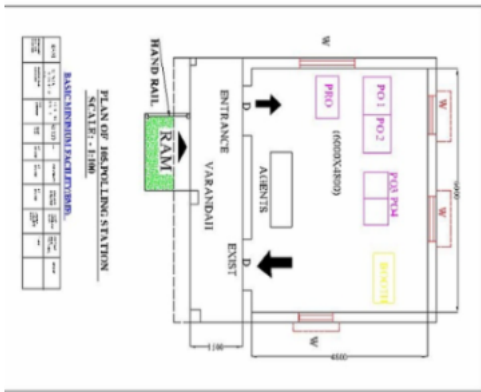

নির্বাচক নিবন্ধন আধিকারিকের স্বাক্ষর

Nazri Naksha

Google Map View

Polling Station Building Front View

Polling Station Front View

Cad View

Key MAP View

1 নাম : শ্রাবনী গিরি (পাল) স্বামীর নাম: শ্রীশত কুমার পাল বাড়ির নং : n0187 বয়স : 53 লিঙ্গ : মহিলা	DNT0804427 ফটো উপলব্ধ	2 নাম : স্বামী অঘোরেশানন্দ পিতার নাম: স্বামী ভূতেশানন্দ বাড়ির নং : n0156 বয়স : 71 লিঙ্গ : পুরুষ	UCB1401751 ফটো উপলব্ধ	3 নাম : স্বামী রামময়ানন্দজী মহারাজ পিতার নাম: স্বামী ভূতেশানন্দজী মহারাজ বাড়ির নং : n0156 বয়স : 65 লিঙ্গ : পুরুষ	UCB1290899 ফটো উপলব্ধ
4 নাম : স্বামী পরিতপ্তানন্দ পিতার নাম: স্বামী গন্তীরানন্দ বাড়ির নং : n0159 বয়স : 66 লিঙ্গ : পুরুষ	UCB1291012 ফটো উপলব্ধ	5 নাম : স্বামী সানাতীন্দ্রানন্দ পিতার নাম: স্বামী ভূতেশানন্দ বাড়ির নং : n0157 বয়স : 53 লিঙ্গ : পুরুষ	UCB1401819 ফটো উপলব্ধ	6 নাম : মিতা রানী কাইতেপাল্লি স্বামীর নাম: হরিকুমার কাইতেপাল্লি বাড়ির নং : n0110 বয়স : 44 লিঙ্গ : মহিলা	UCB1016203 ফটো উপলব্ধ
7 নাম : হরিকুমার কাইতেপাল্লি পিতার নাম: ভেনকটেশ্বরলু কাইতেপাল্লি বাড়ির নং : n0108 বয়স : 50 লিঙ্গ : পুরুষ	UCB1016195 ফটো উপলব্ধ	8 নাম : সৌমি গুচ্ছাইত পিতার নাম: তপন গুচ্ছাইত বাড়ির নং : এন0100 বয়স : 24 লিঙ্গ : মহিলা	UCB1954833 ফটো উপলব্ধ	9 নাম : বীনা গুচ্ছাইত স্বামীর নাম: তপন কুমার গুচ্ছাইত বাড়ির নং : n0097 বয়স : 46 লিঙ্গ : মহিলা	FTD2626372 ফটো উপলব্ধ
10 নাম : তপন কুমার গুচ্ছাইত পিতার নাম: সতীশ গুচ্ছাইত বাড়ির নং : n0100 বয়স : 56 লিঙ্গ : পুরুষ	FTD2425429 ফটো উপলব্ধ	11 নাম : সোমনাথ গিরি পিতার নাম: অমিয় গিরি বাড়ির নং : n0193 বয়স : 44 লিঙ্গ : পুরুষ	UCB1174135 ফটো উপলব্ধ	12 নাম : মানসী গিরি স্বামীর নাম: পল্লব কান্তি গিরি বাড়ির নং : n0070 বয়স : 44 লিঙ্গ : মহিলা	UCB1401785 ফটো উপলব্ধ
13 নাম : পল্লব কান্তি গিরি পিতার নাম: বারিন কুমার গিরি বাড়ির নং : n0070 বয়স : 48 লিঙ্গ : পুরুষ	FTD1746932 ফটো উপলব্ধ	14 নাম : কৃষ্ণা গিরি স্বামীর নাম: বিনয় গিরি বাড়ির নং : n0070 বয়স : 61 লিঙ্গ : মহিলা	FTD1746957 ফটো উপলব্ধ	15 নাম : বারিনকুমার গিরি পিতার নাম: সতীশচন্দ্র গিরি বাড়ির নং : n0070 বয়স : 75 লিঙ্গ : পুরুষ	WB/31/211/330575 ফটো উপলব্ধ
16 নাম : উমা ঘোড়াই স্বামীর নাম: বিমল ঘোড়াই বাড়ির নং : n0074 বয়স : 37 লিঙ্গ : মহিলা	AWK0328526 ফটো উপলব্ধ	17 নাম : হেমন্ত ঘোড়াই পিতার নাম: সন্তোষ ঘোড়াই বাড়ির নং : n0074 বয়স : 60 লিঙ্গ : পুরুষ	WB/31/211/330006 ফটো উপলব্ধ	18 নাম : অনন্যা জানা(ঘোড়াই) স্বামীর নাম: সঞ্জীব ঘোড়াই বাড়ির নং : n0073 বয়স : 33 লিঙ্গ : মহিলা	UCB1291020 ফটো উপলব্ধ
19 নাম : সঞ্জীব ঘোড়াই পিতার নাম: শচীদানন্দ ঘোড়াই বাড়ির নং : n0073 বয়স : 45 লিঙ্গ : পুরুষ	FTD1221324 ফটো উপলব্ধ	20 নাম : সন্দীপ ঘোড়াই পিতার নাম: শচীদানন্দ ঘোড়াই বাড়ির নং : n0073 বয়স : 48 লিঙ্গ : পুরুষ	FTD1220458 ফটো উপলব্ধ	21 নাম : রিংকি ঘোড়াই পিতার নাম: সব্যসাচী ঘোড়াই বাড়ির নং : n0073 বয়স : 40 লিঙ্গ : মহিলা	FTD2425411 ফটো উপলব্ধ
22 নাম : জয়দীপ ঘোড়াই স্বামীর নাম: শেফালী ঘোড়াই বাড়ির নং : n0073 বয়স : 42 লিঙ্গ : পুরুষ	FTD2255347 ফটো উপলব্ধ	23 নাম : শংকরী ঘোড়াই স্বামীর নাম: সচ্চিদানন্দ ঘোড়াই বাড়ির নং : n0073 বয়স : 68 লিঙ্গ : মহিলা	WB/31/211/330562 ফটো উপলব্ধ	24 নাম : সবিতা ঘোড়াই গিরি স্বামীর নাম: বারিন কুমার গিরি বাড়ির নং : n0073 বয়স : 64 লিঙ্গ : মহিলা	UCB1927268 ফটো উপলব্ধ
25 নাম : নমিতা ঘোড়াই পিতার নাম: সন্তোষ ঘোড়াই বাড়ির নং : n0074 বয়স : 56 লিঙ্গ : মহিলা	WB/31/211/330583 ফটো উপলব্ধ	26 নাম : বিমলকুমার ঘোড়াই পিতার নাম: সন্তোষ ঘোড়াই বাড়ির নং : n0074 বয়স : 54 লিঙ্গ : পুরুষ	WB/31/211/330008 ফটো উপলব্ধ	27 নাম : সুস্মিতা ঘোড়াই পিতার নাম: সন্তোষ ঘোড়াই বাড়ির নং : n0074 বয়স : 52 লিঙ্গ : মহিলা	WB/31/211/330584 ফটো উপলব্ধ
28 নাম : সুমিতা সাউ (ঘোড়াই) স্বামীর নাম: সন্দীপ ঘোড়াই বাড়ির নং : n0073 বয়স : 43 লিঙ্গ : মহিলা	UCB1128321 ফটো উপলব্ধ	29 নাম : শেফালী ঘোড়াই স্বামীর নাম: সব্যসাচী ঘোড়াই বাড়ির নং : n0073 বয়স : 63 লিঙ্গ : মহিলা	UCB1927219 ফটো উপলব্ধ	30 নাম : সুপ্রিয়া চক্রবর্তী স্বামীর নাম: অনুপম চক্রবর্তী বাড়ির নং : নং 096 বয়স : 27 লিঙ্গ : মহিলা	UCB1892827 ফটো উপলব্ধ