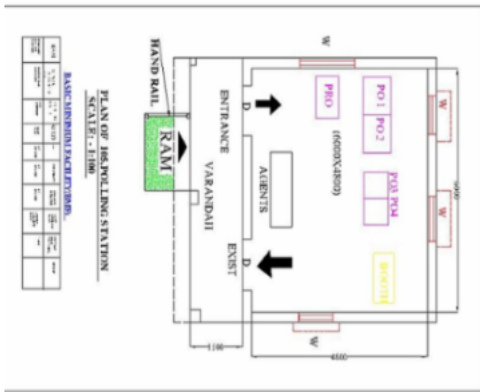

নির্বাচক নিবন্ধন আধিকারিকের স্বাক্ষর

Nazri Naksha

Google Map View

Polling Station Building Front View

Polling Station Front View

Cad View

Key MAP View

বিধানসভা নির্বাচনক্ষেত্রের নং, নাম : 216-কাঁথি দক্ষিণ
ভাগ নং, নাম : 1-সেরপুর খড়কিবাড়ি,(অংশ),জে.এল.নং-371