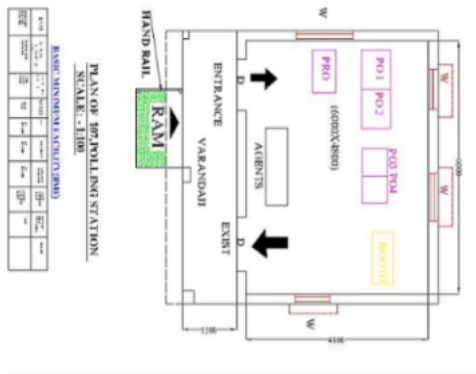

নির্বাচক নিবন্ধন আধিকারিকের স্বাক্ষর

Nazri Naksha

Google Map View

Polling Station Building Front View

Polling Station Front View

Cad View

Key MAP View

1	UCB1574425	নাম : সোমা দিন্ডা (বেরা) স্বামীর নাম: শান্তনু বেরা বাড়ির নং : n0318 বয়স : 40 লিঙ্গ : মহিলা	ফটো উপলব্ধ	2	FTD2426914	নাম : কার্তিক অধিকারী পিতার নাম: শুকচাঁদ অধিকারী বাড়ির নং : n0157 বয়স : 62 লিঙ্গ : পুরুষ	ফটো উপলব্ধ	3	FTD2426922	নাম : মানসী অধিকারী স্বামীর নাম: কার্তিক অধিকারী বাড়ির নং : n0157 বয়স : 55 লিঙ্গ : মহিলা	ফটো উপলব্ধ
4	UCB1823327	নাম : শংকর আচার্য্য পিতার নাম: শক্তি আচার্য্য বাড়ির নং : n0115 বয়স : 52 লিঙ্গ : পুরুষ	ফটো উপলব্ধ	5	FTD2426948	নাম : অনিমা আচার্য্য স্বামীর নাম: শংকর আচার্য্য বাড়ির নং : n0115 বয়স : 46 লিঙ্গ : মহিলা	ফটো উপলব্ধ	6	UCB1970458	নাম : অনির্বান আচার্য্য পিতার নাম: শঙ্কর আচার্য্য বাড়ির নং : এন0115 বয়স : 24 লিঙ্গ : পুরুষ	ফটো উপলব্ধ
7	UCB1841402	নাম : অজিত আদক পিতার নাম: নিরঞ্জন আদক বাড়ির নং : উত্তর দারুয়া বয়স : 55 লিঙ্গ : পুরুষ	ফটো উপলব্ধ	8	FTD2426955	নাম : নন্দিতা আদক স্বামীর নাম: অজিত আদক বাড়ির নং : উত্তর দারুয়া বয়স : 45 লিঙ্গ : মহিলা	ফটো উপলব্ধ	9	UCB1690767	নাম : পায়েল আদক পিতার নাম: অজিত আদক বাড়ির নং : উত্তর দারুয়া বয়স : 29 লিঙ্গ : মহিলা	ফটো উপলব্ধ
10	WB/31/211/339426	নাম : দেবশীষ উপাধ্যায় পিতার নাম: কেশব উপাধ্যায় বাড়ির নং : n0108 বয়স : 54 লিঙ্গ : পুরুষ	ফটো উপলব্ধ	11	WZI0747253	নাম : চঞ্চলা পাহাড়ী (উপাধ্যায়) স্বামীর নাম: দেবশীষ উপাধ্যায় বাড়ির নং : n0108 বয়স : 40 লিঙ্গ : মহিলা	ফটো উপলব্ধ	12	FTD2426963	নাম : সঞ্জিতা উপাধ্যায় পিতার নাম: কেশব উপাধ্যায় বাড়ির নং : n0108 বয়স : 43 লিঙ্গ : মহিলা	ফটো উপলব্ধ
13	ABA2170942	নাম : সুস্মিতা কুমার জানা পিতার নাম: সন্দীপ জানা বাড়ির নং : এন0000 বয়স : 31 লিঙ্গ : মহিলা	ফটো উপলব্ধ	14	FTD2422160	নাম : সুচরিতা কয়াল(শীট) স্বামীর নাম: দেবাংশু শীট বাড়ির নং : n0204 বয়স : 52 লিঙ্গ : মহিলা	ফটো উপলব্ধ	15	UCB2184711	নাম : গৌতম ভূঞা পিতার নাম: রতন ভূঞা বাড়ির নং : এন0000 বয়স : 23 লিঙ্গ : পুরুষ	ফটো উপলব্ধ
16	UCB1892967	নাম : কল্লোল কর পিতার নাম: মণিমোহন কর বাড়ির নং : . বয়স : 52 লিঙ্গ : পুরুষ	ফটো উপলব্ধ	17	UCB1892959	নাম : পম্পা কর স্বামীর নাম: কল্লোল কর বাড়ির নং : . বয়স : 42 লিঙ্গ : মহিলা	ফটো উপলব্ধ	18	DNT2756039	নাম : ননীগোপাল করন পিতার নাম: রঘুনাথ করন বাড়ির নং : এন0000 বয়স : 39 লিঙ্গ : পুরুষ	ফটো উপলব্ধ
19	UCB1574094	নাম : গৌরী শঙ্কর করন পিতার নাম: পঙ্কজ কুমার করন বাড়ির নং : n0214 বয়স : 57 লিঙ্গ : পুরুষ	ফটো উপলব্ধ	20	FTD2693554	নাম : মৌসুমী করন স্বামীর নাম: ননীগোপাল করন বাড়ির নং : এন0000 বয়স : 41 লিঙ্গ : মহিলা	ফটো উপলব্ধ	21	UCB1069541	নাম : গীতশ্রী করন পিতার নাম: বিবেকানন্দ করন বাড়ির নং : N0179 বয়স : 36 লিঙ্গ : মহিলা	ফটো উপলব্ধ
22	UCB1690684	নাম : রাজশ্রী করন পিতার নাম: বিবেকানন্দ করন বাড়ির নং : n0179 বয়স : 27 লিঙ্গ : মহিলা	ফটো উপলব্ধ	23	WB/31/211/351530	নাম : বিবেকানন্দ করন পিতার নাম: বংশীধর করন বাড়ির নং : n0179 বয়স : 61 লিঙ্গ : পুরুষ	ফটো উপলব্ধ	24	DNT2772465	নাম : নমিতা করন স্বামীর নাম: গৌরী শঙ্কর করন বাড়ির নং : n0214 বয়স : 56 লিঙ্গ : মহিলা	ফটো উপলব্ধ
25	FTD1226281	নাম : সুস্মিতা খাটুয়া স্বামীর নাম: সঞ্জয় খাটুয়া বাড়ির নং : n0054 বয়স : 48 লিঙ্গ : মহিলা	ফটো উপলব্ধ	26	UCB1499912	নাম : শুভজিৎ খাটুয়া পিতার নাম: সঞ্জয় খাটুয়া বাড়ির নং : n0054 বয়স : 30 লিঙ্গ : পুরুষ	ফটো উপলব্ধ	27	WB/31/211/339330	নাম : সঞ্জয় খাটুয়া পিতার নাম: শ্রীহরি খাটুয়া বাড়ির নং : n0054 বয়স : 52 লিঙ্গ : পুরুষ	ফটো উপলব্ধ
28	UCB1927375	নাম : শঙ্কর খাটুয়া পিতার নাম: শ্রীহরি খাটুয়া বাড়ির নং : n0054 বয়স : 55 লিঙ্গ : পুরুষ	ফটো উপলব্ধ	29	FTD2691277	নাম : মঞ্জু খাটুয়া স্বামীর নাম: বৈদ্যনাথ খাটুয়া বাড়ির নং : এন0000 বয়স : 44 লিঙ্গ : মহিলা	ফটো উপলব্ধ	30	ABA1894245	নাম : সুচেতা গুচ্ছ্যাইৎ পিতার নাম: শুভ্রাংশু গুচ্ছ্যাইৎ বাড়ির নং : এন0000 বয়স : 28 লিঙ্গ : মহিলা	ফটো উপলব্ধ