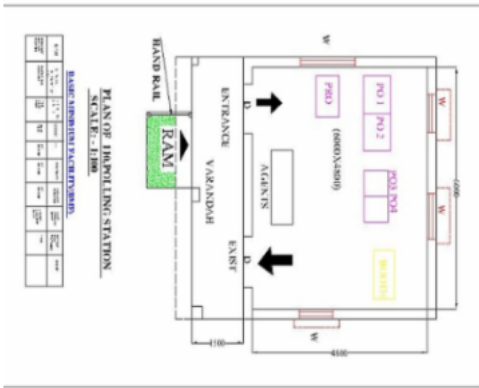

নির্বাচক নিবন্ধন আধিকারিকের স্বাক্ষর

Nazri Naksha

Google Map View

Polling Station Building Front View

Polling Station Front View

Cad View

Key MAP View

1 নাম : নুরুল আলি সাহা পিতার নাম: আজাদ আলি সাহা বাড়ির নং : n0013 বয়স : 59 লিঙ্গ : পুরুষ	WB/31/211/351350	ফটো উপলব্ধ	2 নাম : কোবেরা খাতুন স্বামীর নাম: সেক আজাদ আলি বাড়ির নং : n0102 বয়স : 57 লিঙ্গ : মহিলা	WB/31/211/348129	ফটো উপলব্ধ	3 নাম : তুহিনা খাতুন পিতার নাম: সেক নওসত খান বাড়ির নং : n0014 বয়স : 38 লিঙ্গ : মহিলা	UCB1153386	ফটো উপলব্ধ
4 নাম : রেহানা বিবি স্বামীর নাম: ফিরদৌস বাড়ির নং : n0014 বয়স : 50 লিঙ্গ : মহিলা	WB/31/211/351246	ফটো উপলব্ধ	5 নাম : কাশিমুন বিবি স্বামীর নাম: আমজাদ হোসেন বাড়ির নং : n0014 বয়স : 80 লিঙ্গ : মহিলা	WB/31/211/351245	ফটো উপলব্ধ	6 নাম : আলেয়া বিবি স্বামীর নাম: নুরুলআলি শাহ বাড়ির নং : n0013 বয়স : 56 লিঙ্গ : মহিলা	WB/31/211/351290	ফটো উপলব্ধ
7 নাম : সেক ফিরদৌস হোসেন পিতার নাম: আমজাদ হোসেন বাড়ির নং : n0014 বয়স : 60 লিঙ্গ : পুরুষ	WB/31/211/351807	ফটো উপলব্ধ	8 নাম : সমুদ্র সিন্ধু সাহু পিতার নাম: সৌমিত্র সাহু বাড়ির নং : এন0000 বয়স : 24 লিঙ্গ : পুরুষ	UCB1965227	ফটো উপলব্ধ	9 নাম : তনুশ্রী ব্যানার্জী পন্ডা স্বামীর নাম: অতনু পন্ডা বাড়ির নং : n0331 বয়স : 44 লিঙ্গ : মহিলা	BXB2489250	ফটো উপলব্ধ
10 নাম : বসুমিতা আচার্য্য পিতার নাম: সুধাংশু আচার্য্য বাড়ির নং : n0180 বয়স : 34 লিঙ্গ : মহিলা	UCB1292366	ফটো উপলব্ধ	11 নাম : কাজল আচার্য্য স্বামীর নাম: সুধাংশু আচার্য্য বাড়ির নং : n0180 বয়স : 58 লিঙ্গ : মহিলা	FTD2133775	ফটো উপলব্ধ	12 নাম : সুধাংশু আচার্য্য পিতার নাম: ভোলানাথ আচার্য্য বাড়ির নং : n0180 বয়স : 66 লিঙ্গ : পুরুষ	FTD2133767	ফটো উপলব্ধ
13 নাম : কুমুদিতা আচার্য্য পিতার নাম: সুধাংশু আচার্য্য বাড়ির নং : বয়স : 26 লিঙ্গ : মহিলা	UCB1893411	ফটো উপলব্ধ	14 নাম : অমিতাভ ওবা পিতার নাম: অশোক ওবা বাড়ির নং : ধর্মদাসবাড় বয়স : 53 লিঙ্গ : পুরুষ	UCB2288785	ফটো উপলব্ধ	15 নাম : প্রতিমা রানি কয়াল স্বামীর নাম: বাদল জানা বাড়ির নং : n0295 বয়স : 46 লিঙ্গ : মহিলা	UCB1153360	ফটো উপলব্ধ
16 নাম : উষারানী কর স্বামীর নাম: গীম্পতি কর বাড়ির নং : n0001 বয়স : 80 লিঙ্গ : মহিলা	UCB2275493	ফটো উপলব্ধ	17 নাম : পার্থ প্রতীম মাইতি পিতার নাম: সুবোধ কুমার মাইতি বাড়ির নং : n0001 বয়স : 55 লিঙ্গ : পুরুষ	UCB1186576	ফটো উপলব্ধ	18 নাম : গৌতম কর পিতার নাম: অনিল কুমার কর বাড়ির নং : n0246 বয়স : 61 লিঙ্গ : পুরুষ	UCB1827617	ফটো উপলব্ধ
19 নাম : অনিন্দিতা মিশ্র পিতার নাম: চন্ডীপদ মিশ্র বাড়ির নং : N0001 বয়স : 34 লিঙ্গ : মহিলা	WRJ1255728	ফটো উপলব্ধ	20 নাম : মনিমালা গিরি স্বামীর নাম: মোহনলাল গিরি বাড়ির নং : N0001 বয়স : 38 লিঙ্গ : মহিলা	AWK1211275	ফটো উপলব্ধ	21 নাম : আরতি করণ স্বামীর নাম: অবনী ভূষণ করণ বাড়ির নং : n0353 বয়স : 84 লিঙ্গ : মহিলা	WB/31/211/351374	ফটো উপলব্ধ
22 নাম : দিপালী করণ স্বামীর নাম: পার্থসখা করণ বাড়ির নং : n0341 বয়স : 50 লিঙ্গ : মহিলা	FTD1751205	ফটো উপলব্ধ	23 নাম : পার্থসখা করণ পিতার নাম: অনাদি নন্দন করণ বাড়ির নং : n0340 বয়স : 48 লিঙ্গ : পুরুষ	FTD2690337	ফটো উপলব্ধ	24 নাম : কল্পনা রানা পিতার নাম: বেনু রানা বাড়ির নং : n0095 বয়স : 50 লিঙ্গ : মহিলা	WB/31/211/351375	ফটো উপলব্ধ
25 নাম : অরুণ রতন করণ পিতার নাম: অবনী ভূষণ করণ বাড়ির নং : n0095 বয়স : 60 লিঙ্গ : পুরুষ	FTD1228576	ফটো উপলব্ধ	26 নাম : পূর্ণিমা পাত্র স্বামীর নাম: সুভাষ চন্দ্র পাত্র বাড়ির নং : n0353 বয়স : 57 লিঙ্গ : মহিলা	UCB0436675	ফটো উপলব্ধ	27 নাম : সিম্বন্ধী করণ পিতার নাম: পার্থ সখা করণ বাড়ির নং : এন0000 বয়স : 22 লিঙ্গ : মহিলা	UCB2109171	ফটো উপলব্ধ
28 নাম : রমেন কর্মকার পিতার নাম: রাধাশ্যাম কর্মকার বাড়ির নং : n0067 বয়স : 66 লিঙ্গ : পুরুষ	FTD2629038	ফটো উপলব্ধ	29 নাম : কেয়া কর্মকার স্বামীর নাম: রমেন কর্মকার বাড়ির নং : n0067 বয়স : 59 লিঙ্গ : মহিলা	FTD2629046	ফটো উপলব্ধ	30 নাম : প্রনব কর্মকার পিতার নাম: রমেন কর্মকার বাড়ির নং : n0067 বয়স : 37 লিঙ্গ : পুরুষ	UCB0995290	ফটো উপলব্ধ