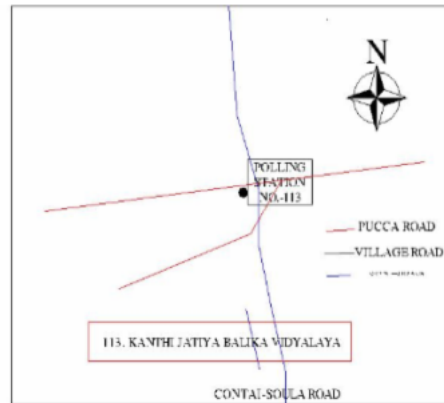

নির্বাচক নিবন্ধন আধিকারিকের স্বাক্ষর

Nazri Naksha

Google Map View

Polling Station Building Front View

Polling Station Front View

Cad View

Key MAP View

1 নাম : মীর মুস্তাক আলি পিতার নাম: মীর মমরুজ আলি বাড়ির নং : n0174 বয়স : 34 লিঙ্গ : পুরুষ	UCB1153782 ফটো উপলব্ধ	2 নাম : রুকসানা খাতুন পিতার নাম: শেখ রফিক বাড়ির নং : n0214 বয়স : 39 লিঙ্গ : মহিলা	UCB1648674 ফটো উপলব্ধ	3 নাম : বিশ্বজিৎ প্রধান পিতার নাম: তুষারকান্তি প্রধান বাড়ির নং : n0084 বয়স : 44 লিঙ্গ : পুরুষ	FTD2436491 ফটো উপলব্ধ
4 নাম : প্রসেনজিৎ প্রধান পিতার নাম: তুষারকান্তি প্রধান বাড়ির নং : n0084 বয়স : 43 লিঙ্গ : পুরুষ	FTD2136885 ফটো উপলব্ধ	5 নাম : তুষার কান্তি প্রধান পিতার নাম: সুরেন্দ্র নাথ প্রধান বাড়ির নং : n0084 বয়স : 71 লিঙ্গ : পুরুষ	UCB2000503 ফটো উপলব্ধ	6 নাম : দিপালী প্রধান স্বামীর নাম: তুষারকান্তি প্রধান বাড়ির নং : n0084 বয়স : 64 লিঙ্গ : মহিলা	UCB1815323 ফটো উপলব্ধ
7 নাম : শেফালী জানা (দাস) স্বামীর নাম: শিবপ্রসাদ দাস বাড়ির নং : n0142 বয়স : 66 লিঙ্গ : মহিলা	FTD2437010 ফটো উপলব্ধ	8 নাম : শকুন্তলা ভূঞা স্বামীর নাম: রাজীব ভূঞা বাড়ির নং : n0209 বয়স : 42 লিঙ্গ : মহিলা	FTD2354413 ফটো উপলব্ধ	9 নাম : রূপক মাল পিতার নাম: রবীন্দ্রনাথ মাল বাড়ির নং : n0195 বয়স : 29 লিঙ্গ : পুরুষ	UCB1575653 ফটো উপলব্ধ
10 নাম : শুভদীপ মাইতি পিতার নাম: প্রদীপ কুমার মাইতি বাড়ির নং : নং 195 বয়স : 25 লিঙ্গ : পুরুষ	UCB1893635 ফটো উপলব্ধ	11 নাম : বীনতা মাইতি সিংহ স্বামীর নাম: শান্তনু সিংহ বাড়ির নং : এন0001 বয়স : 33 লিঙ্গ : মহিলা	AWK1637750 ফটো উপলব্ধ	12 নাম : কৌশিক অগস্তি পিতার নাম: অসিত কুমার অগস্তি বাড়ির নং : n0147 বয়স : 51 লিঙ্গ : পুরুষ	FTD0068395 ফটো উপলব্ধ
13 নাম : মঞ্জু রাণী অগস্তি স্বামীর নাম: অসিত কুমার অগস্তি বাড়ির নং : n0001 বয়স : 75 লিঙ্গ : মহিলা	FTD0068262 ফটো উপলব্ধ	14 নাম : ফরিদা পারভীন পিতার নাম: মোহাম্মদ আবদুল ওহিদ বাড়ির নং : এন0001 বয়স : 36 লিঙ্গ : মহিলা	REO1101583 ফটো উপলব্ধ	15 নাম : সোনালী মাইতি স্বামীর নাম: প্রদীপ কুমার মাইতি বাড়ির নং : n0195 বয়স : 47 লিঙ্গ : মহিলা	DNT1373182 ফটো উপলব্ধ
16 নাম : প্রদীপ কুমার মাইতি পিতার নাম: হরিশচন্দ্র মাইতি বাড়ির নং : n0195 বয়স : 59 লিঙ্গ : পুরুষ	WB/31/211/354006 ফটো উপলব্ধ	17 নাম : রবীন্দ্রনাথ মাল পিতার নাম: গিরিশ চন্দ্র মাল বাড়ির নং : n0195 বয়স : 69 লিঙ্গ : পুরুষ	FTD0132092 ফটো উপলব্ধ	18 নাম : মিনতী অগস্তি স্বামীর নাম: অজিত কুমার অগস্তি বাড়ির নং : n0195 বয়স : 80 লিঙ্গ : মহিলা	WB/31/211/354062 ফটো উপলব্ধ
19 নাম : অর্পন দাস পিতার নাম: অরুণ কুমার দাস বাড়ির নং : n0195 বয়স : 37 লিঙ্গ : পুরুষ	UCB0432195 ফটো উপলব্ধ	20 নাম : সৌভিক সেন পিতার নাম: প্রদীপ সেন বাড়ির নং : n0195 বয়স : 38 লিঙ্গ : পুরুষ	FTD2768513 ফটো উপলব্ধ	21 নাম : শানু ঘোড়াই স্বামীর নাম: সুকুমার ঘোড়াই বাড়ির নং : n0195 বয়স : 47 লিঙ্গ : মহিলা	FTD2436079 ফটো উপলব্ধ
22 নাম : সুকুমার ঘোড়াই পিতার নাম: সুধাংশু ঘোড়াই বাড়ির নং : n0195 বয়স : 54 লিঙ্গ : পুরুষ	WB/31/211/354037 ফটো উপলব্ধ	23 নাম : কৃষ্ণেন্দু শেখর খাঁড়া পিতার নাম: কুলরঞ্জন খাঁড়া বাড়ির নং : এন0001 বয়স : 27 লিঙ্গ : পুরুষ	UCB1793371 ফটো উপলব্ধ	24 নাম : পায়েল ঘোড়াই পিতার নাম: সুকুমার ঘোড়াই বাড়ির নং : n0195 বয়স : 28 লিঙ্গ : মহিলা	UCB1648666 ফটো উপলব্ধ
25 নাম : কুনাল অগস্তি পিতার নাম: অসিত কুমার অগস্তি বাড়ির নং : n0001 বয়স : 47 লিঙ্গ : পুরুষ	FTD1723378 ফটো উপলব্ধ	26 নাম : সুদক্ষিণা অগস্তি স্বামীর নাম: কুনাল অগস্তি বাড়ির নং : n0001 বয়স : 34 লিঙ্গ : মহিলা	UCB1209816 ফটো উপলব্ধ	27 নাম : সাধনা অগস্তি স্বামীর নাম: কৌশিক অগস্তি বাড়ির নং : n0147 বয়স : 43 লিঙ্গ : মহিলা	FTD2768422 ফটো উপলব্ধ
28 নাম : দীপক দুলে পিতার নাম: প্রশান্ত দুলে বাড়ির নং : n0019 বয়স : 57 লিঙ্গ : পুরুষ	UCB1501014 ফটো উপলব্ধ	29 নাম : পুষ্পা দাস পিতার নাম: রামচন্দ্র দাস বাড়ির নং : n0019 বয়স : 45 লিঙ্গ : মহিলা	UCB1153725 ফটো উপলব্ধ	30 নাম : সুকুমার অধিকারী পিতার নাম: দিলীপ অধিকারী বাড়ির নং : n0019 বয়স : 44 লিঙ্গ : পুরুষ	FTD2435881 ফটো উপলব্ধ