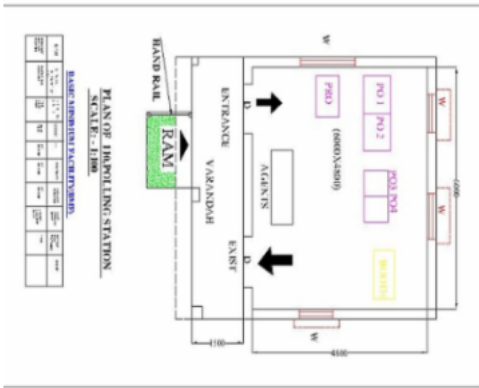

নির্বাচক নিবন্ধন আধিকারিকের স্বাক্ষর

Nazri Naksha

Google Map View

Polling Station Building Front View

Polling Station Front View

Cad View

Key MAP View

1 নাম : মীর মুস্তাক আলি পিতার নাম: মীর মমরুজ আলি বাড়ির নং : n0174 বয়স : 34 লিঙ্গ : পুরুষ	UCB1153782 ফটো উপলব্ধ	2 নাম : রুকসানা খাতুন পিতার নাম: শেখ রফিক বাড়ির নং : n0214 বয়স : 39 লিঙ্গ : মহিলা	UCB1648674 ফটো উপলব্ধ	3 নাম : বিশ্বজিৎ প্রধান পিতার নাম: তুষারকান্তি প্রধান বাড়ির নং : n0084 বয়স : 44 লিঙ্গ : পুরুষ	FTD2436491 ফটো উপলব্ধ
4 নাম : প্রসেনজিৎ প্রধান পিতার নাম: তুষারকান্তি প্রধান বাড়ির নং : n0084 বয়স : 43 লিঙ্গ : পুরুষ	FTD2136885 ফটো উপলব্ধ	5 নাম : তুষার কান্তি প্রধান পিতার নাম: সুরেন্দ্র নাথ প্রধান বাড়ির নং : n0084 বয়স : 71 লিঙ্গ : পুরুষ	UCB2000503 ফটো উপলব্ধ	6 নাম : দিপালী প্রধান স্বামীর নাম: তুষারকান্তি প্রধান বাড়ির নং : n0084 বয়স : 64 লিঙ্গ : মহিলা	UCB1815323 ফটো উপলব্ধ
7 নাম : শেফালী জানা (দাস) স্বামীর নাম: শিবপ্রসাদ দাস বাড়ির নং : n0142 বয়স : 66 লিঙ্গ : মহিলা	FTD2437010 ফটো উপলব্ধ	8 নাম : শকুন্তলা ভূঞা স্বামীর নাম: রাজীব ভূঞা বাড়ির নং : n0209 বয়স : 42 লিঙ্গ : মহিলা	FTD2354413 ফটো উপলব্ধ	9 নাম : রূপক মাল পিতার নাম: রবীন্দ্রনাথ মাল বাড়ির নং : n0195 বয়স : 29 লিঙ্গ : পুরুষ	UCB1575653 ফটো উপলব্ধ
10 নাম : শুভদীপ মাইতি পিতার নাম: প্রদীপ কুমার মাইতি বাড়ির নং : নং 195 বয়স : 25 লিঙ্গ : পুরুষ	UCB1893635 ফটো উপলব্ধ	11 নাম : বীনতা মাইতি সিংহ স্বামীর নাম: শান্তনু সিংহ বাড়ির নং : এন0001 বয়স : 33 লিঙ্গ : মহিলা	AWK1637750 ফটো উপলব্ধ	12 নাম : কৌশিক অগস্তি পিতার নাম: অসিত কুমার অগস্তি বাড়ির নং : n0147 বয়স : 51 লিঙ্গ : পুরুষ	FTD0068395 ফটো উপলব্ধ
13 নাম : মঞ্জু রাণী অগস্তি স্বামীর নাম: অসিত কুমার অগস্তি বাড়ির নং : n0001 বয়স : 75 লিঙ্গ : মহিলা	FTD0068262 ফটো উপলব্ধ	14 নাম : ফরিদা পারভীন পিতার নাম: মোহাম্মদ আবদুল ওহিদ বাড়ির নং : এন0001 বয়স : 36 লিঙ্গ : মহিলা	REO1101583 ফটো উপলব্ধ	15 নাম : সোনালী মাইতি স্বামীর নাম: প্রদীপ কুমার মাইতি বাড়ির নং : n0195 বয়স : 47 লিঙ্গ : মহিলা	DNT1373182 ফটো উপলব্ধ
16 নাম : প্রদীপ কুমার মাইতি পিতার নাম: হরিশচন্দ্র মাইতি বাড়ির নং : n0195 বয়স : 59 লিঙ্গ : পুরুষ	WB/31/211/354006 ফটো উপলব্ধ	17 নাম : রবীন্দ্রনাথ মাল পিতার নাম: গিরিশ চন্দ্র মাল বাড়ির নং : n0195 বয়স : 69 লিঙ্গ : পুরুষ	FTD0132092 ফটো উপলব্ধ	18 নাম : মিনতী অগস্তি স্বামীর নাম: অজিত কুমার অগস্তি বাড়ির নং : n0195 বয়স : 80 লিঙ্গ : মহিলা	WB/31/211/354062 ফটো উপলব্ধ
19 নাম : অর্পন দাস পিতার নাম: অরুণ কুমার দাস বাড়ির নং : n0195 বয়স : 37 লিঙ্গ : পুরুষ	UCB0432195 ফটো উপলব্ধ	20 নাম : সৌভিক সেন পিতার নাম: প্রদীপ সেন বাড়ির নং : n0195 বয়স : 38 লিঙ্গ : পুরুষ	FTD2768513 ফটো উপলব্ধ	21 নাম : শানু ঘোড়াই স্বামীর নাম: সুকুমার ঘোড়াই বাড়ির নং : n0195 বয়স : 47 লিঙ্গ : মহিলা	FTD2436079 ফটো উপলব্ধ
22 নাম : সুকুমার ঘোড়াই পিতার নাম: সুধাংশু ঘোড়াই বাড়ির নং : n0195 বয়স : 54 লিঙ্গ : পুরুষ	WB/31/211/354037 ফটো উপলব্ধ	23 নাম : কৃষ্ণেন্দু শেখর খাঁড়া পিতার নাম: কুলরঞ্জন খাঁড়া বাড়ির নং : এন0001 বয়স : 27 লিঙ্গ : পুরুষ	UCB1793371 ফটো উপলব্ধ	24 নাম : পায়েল ঘোড়াই পিতার নাম: সুকুমার ঘোড়াই বাড়ির নং : n0195 বয়স : 28 লিঙ্গ : মহিলা	UCB1648666 ফটো উপলব্ধ
25 নাম : কুনাল অগস্তি পিতার নাম: অসিত কুমার অগস্তি বাড়ির নং : n0001 বয়স : 47 লিঙ্গ : পুরুষ	FTD1723378 ফটো উপলব্ধ	26 নাম : সুদক্ষিণা অগস্তি স্বামীর নাম: কুনাল অগস্তি বাড়ির নং : n0001 বয়স : 34 লিঙ্গ : মহিলা	UCB1209816 ফটো উপলব্ধ	27 নাম : সাধনা অগস্তি স্বামীর নাম: কৌশিক অগস্তি বাড়ির নং : n0147 বয়স : 43 লিঙ্গ : মহিলা	FTD2768422 ফটো উপলব্ধ
28 নাম : দীপক দুলে পিতার নাম: প্রশান্ত দুলে বাড়ির নং : n0019 বয়স : 57 লিঙ্গ : পুরুষ	UCB1501014 ফটো উপলব্ধ	29 নাম : পুষ্পা দাস পিতার নাম: রামচন্দ্র দাস বাড়ির নং : n0019 বয়স : 45 লিঙ্গ : মহিলা	UCB1153725 ফটো উপলব্ধ	30 নাম : সুকুমার অধিকারী পিতার নাম: দিলীপ অধিকারী বাড়ির নং : n0019 বয়স : 44 লিঙ্গ : পুরুষ	FTD2435881 ফটো উপলব্ধ