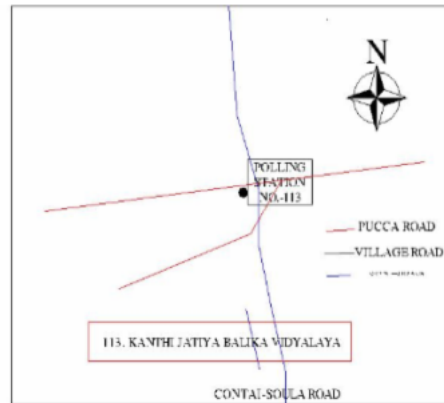

Key MAP View