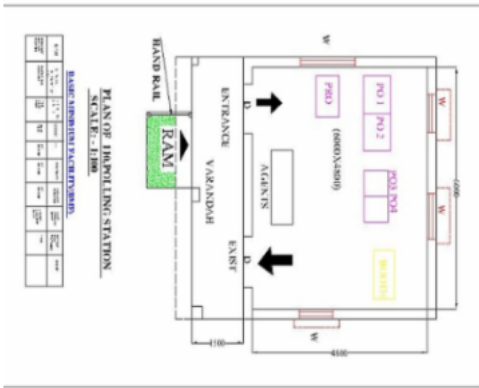

নির্বাচক নিবন্ধন আধিকারিকের স্বাক্ষর

Nazri Naksha

Google Map View

Polling Station Building Front View

Polling Station Front View

Cad View

Key MAP View

1 নাম : নাসিরুন্ন বিবি স্বামীর নাম: সালামত উল্লা সেক বাড়ির নং : n0038 বয়স : 52 লিঙ্গ : মহিলা	UCB1072321 ফটো উপলব্ধ	2 নাম : সেক সালামত উল্লা পিতার নাম: সেক নুরুল উল্লা বাড়ির নং : n0038 বয়স : 51 লিঙ্গ : পুরুষ	FTD1225887 ফটো উপলব্ধ	3 নাম : সোলেমা বিবি স্বামীর নাম: সেক নুরুল উল্লা বাড়ির নং : n0038 বয়স : 77 লিঙ্গ : মহিলা	FTD1815018 ফটো উপলব্ধ
4 নাম : ববিতা বাঙ্গারী স্বামীর নাম: শ্যাম বাঙ্গারী বাড়ির নং : n0170 বয়স : 45 লিঙ্গ : মহিলা	FTD2439248 ফটো উপলব্ধ	5 নাম : তাপস বাঙ্গারী পিতার নাম: বাবু বাঙ্গারী বাড়ির নং : n0170 বয়স : 35 লিঙ্গ : পুরুষ	UCB1404946 ফটো উপলব্ধ	6 নাম : মৌসুমী বিবি স্বামীর নাম: সৈয়দ ইসলাম আলম বাড়ির নং : n0340 বয়স : 33 লিঙ্গ : মহিলা	UCB1299031 ফটো উপলব্ধ
7 নাম : মিনু সিং স্বামীর নাম: মনু সিং বাড়ির নং : n0170 বয়স : 34 লিঙ্গ : মহিলা	UCB1575802 ফটো উপলব্ধ	8 নাম : সান্তনা সাউ স্বামীর নাম: উত্তম সাউ বাড়ির নং : n0170 বয়স : 40 লিঙ্গ : মহিলা	UCB1576032 ফটো উপলব্ধ	9 নাম : গোপী নায়ক পিতার নাম: লক্ষ্মণ নায়ক বাড়ির নং : এন0170 বয়স : 31 লিঙ্গ : পুরুষ	UCB1765296 ফটো উপলব্ধ
10 নাম : সেক সমির উল্লা পিতার নাম: সেক নুর উল্লা বাড়ির নং : n0038 বয়স : 48 লিঙ্গ : পুরুষ	FTD1749407 ফটো উপলব্ধ	11 নাম : সাহিদা আছিক্তা রাসুল স্বামীর নাম: সেক সমির উল্লা বাড়ির নং : n0038 বয়স : 45 লিঙ্গ : মহিলা	UCB1072685 ফটো উপলব্ধ	12 নাম : অনুপ নায়ক পিতার নাম: লক্ষ্মণ নায়ক বাড়ির নং : এন0170 বয়স : 33 লিঙ্গ : পুরুষ	UCB1765320 ফটো উপলব্ধ
13 নাম : কিয়ান নায়ক পিতার নাম: লক্ষন নায়ক বাড়ির নং : এন0170 বয়স : 32 লিঙ্গ : পুরুষ	UCB1765338 ফটো উপলব্ধ	14 নাম : জয়ন্তী জানা স্বামীর নাম: অরবিন্দ জানা বাড়ির নং : n0170 বয়স : 57 লিঙ্গ : মহিলা	WB/31/211/357576 ফটো উপলব্ধ	15 নাম : অজয় বাঙ্গারী পিতার নাম: বাপী বাঙ্গারী বাড়ির নং : n0170 বয়স : 30 লিঙ্গ : পুরুষ	UCB1575885 ফটো উপলব্ধ
16 নাম : কুসুম বাঙ্গারী স্বামীর নাম: বাপী বাঙ্গারী বাড়ির নং : n0170 বয়স : 51 লিঙ্গ : মহিলা	UCB2004158 ফটো উপলব্ধ	17 নাম : ব্রীজিৎ আদক পিতার নাম: উৎপল আদক বাড়ির নং : n0038 বয়স : 24 লিঙ্গ : পুরুষ	UCB2045516 ফটো উপলব্ধ	18 নাম : সুলেখা রায় (দাস) স্বামীর নাম: প্রজেশ কুমার দাস বাড়ির নং : 124 বয়স : 48 লিঙ্গ : মহিলা	UCB1648757 ফটো উপলব্ধ
19 নাম : সৈয়দ মাসুদ আলম পিতার নাম: সৈয়দ মোফিজুল আলম বাড়ির নং : n0006 বয়স : 39 লিঙ্গ : পুরুষ	FTD2631067 ফটো উপলব্ধ	20 নাম : সৈয়দ একরাম আলম পিতার নাম: সৈয়দ আয়মত আলম বাড়ির নং : n0020 বয়স : 60 লিঙ্গ : পুরুষ	FTD1225457 ফটো উপলব্ধ	21 নাম : হাসিনা বিবি স্বামীর নাম: সৈয়দ একরাম আলম বাড়ির নং : n0020 বয়স : 51 লিঙ্গ : মহিলা	FTD1225515 ফটো উপলব্ধ
22 নাম : রাখী খাতুন পিতার নাম: সৈয়দ একরাম আলাম বাড়ির নং : n0020 বয়স : 29 লিঙ্গ : মহিলা	UCB1620863 ফটো উপলব্ধ	23 নাম : সৈয়দ মোফি. জুল আলম পিতার নাম: সৈয়দ মুস্তাফা আলম বাড়ির নং : n0006 বয়স : 74 লিঙ্গ : পুরুষ	UCB1928142 ফটো উপলব্ধ	24 নাম : রহিমা বিবি স্বামীর নাম: সৈয়দ সিরাজুল আলম বাড়ির নং : n0006 বয়স : 61 লিঙ্গ : মহিলা	UCB2006039 ফটো উপলব্ধ
25 নাম : সুফিয়া বিবি স্বামীর নাম: সৈয়দ মোফিজুল আলম বাড়ির নং : n0006 বয়স : 67 লিঙ্গ : মহিলা	UCB2003135 ফটো উপলব্ধ	26 নাম : সৈয়দ সিরাজুল আলম পিতার নাম: সৈয়দ মুস্তাফা আলম বাড়ির নং : n0006 বয়স : 77 লিঙ্গ : পুরুষ	UCB2005965 ফটো উপলব্ধ	27 নাম : সৈয়দ আব্দুল আলম পিতার নাম: সৈয়দ মুস্তাফা আলম বাড়ির নং : n0006 বয়স : 62 লিঙ্গ : পুরুষ	UCB2015097 ফটো উপলব্ধ
28 নাম : সৈয়দ সাহাজান আলম পিতার নাম: সৈয়দ একরাম আলম বাড়ির নং : n0020 বয়স : 32 লিঙ্গ : পুরুষ	UCB1501352 ফটো উপলব্ধ	29 নাম : সুবেরা বিবি স্বামীর নাম: সৈয়দ আসবাবুল আলম বাড়ির নং : n0006 বয়স : 59 লিঙ্গ : মহিলা	WB/31/211/357620 ফটো উপলব্ধ	30 নাম : সৈয়দ মঞ্জুর আলম মায়ের নাম: সুবেরা বিবি বাড়ির নং : n0006 বয়স : 38 লিঙ্গ : পুরুষ	UCB0433821 ফটো উপলব্ধ