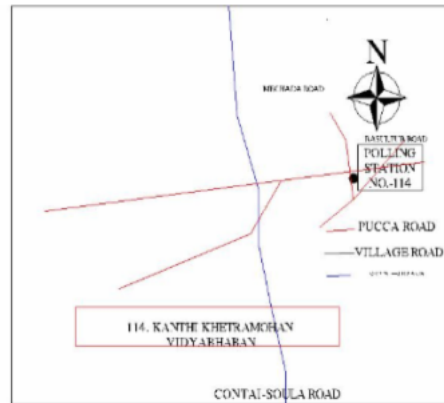

নির্বাচক নিবন্ধন আধিকারিকের স্বাক্ষর

Nazri Naksha

Google Map View

Polling Station Building Front View

Polling Station Front View

Cad View

Key MAP View

1 নাম : কৃষ্ণা গিরি(মামা) স্বামীর নাম: তপন মামা বাড়ির নং : n0363 বয়স : 42 লিঙ্গ : মহিলা	UCB1648948 ফটো উপলব্ধ	2 নাম : শনু (ঘোড়াই) দাস স্বামীর নাম: প্রদীপ দাস বাড়ির নং : n0335 বয়স : 36 লিঙ্গ : মহিলা	UCB1217041 ফটো উপলব্ধ	3 নাম : রীনা সিংহ (নায়েক) স্বামীর নাম: বাচ্চু কুমার নায়েক বাড়ির নং : n0298 বয়স : 45 লিঙ্গ : মহিলা	GXC1416304 ফটো উপলব্ধ
4 নাম : সন্ধ্যা দাস স্বামীর নাম: আশীষ দাস বাড়ির নং : n0102 বয়স : 62 লিঙ্গ : মহিলা	UCB1798784 ফটো উপলব্ধ	5 নাম : দীপক দাস পিতার নাম: আশীষ দাস বাড়ির নং : n0102 বয়স : 37 লিঙ্গ : পুরুষ	UCB0442012 ফটো উপলব্ধ	6 নাম : আনন্দ দাস পিতার নাম: অচিন্ত্য দাস বাড়ির নং : n0102 বয়স : 64 লিঙ্গ : পুরুষ	WB/31/211/360494 ফটো উপলব্ধ
7 নাম : ছবিরানী দাস স্বামীর নাম: আনন্দ দাস বাড়ির নং : n0102 বয়স : 58 লিঙ্গ : মহিলা	WB/31/211/360555 ফটো উপলব্ধ	8 নাম : দীনেশ দাস পিতার নাম: আনন্দ দাস বাড়ির নং : n0102 বয়স : 42 লিঙ্গ : পুরুষ	UCB0441956 ফটো উপলব্ধ	9 নাম : মিলি দাস (বেরা) স্বামীর নাম: দীনেশ দাস বাড়ির নং : n0102 বয়স : 37 লিঙ্গ : মহিলা	UCB1405752 ফটো উপলব্ধ
10 নাম : দীপশঙ্কর দাস পিতার নাম: আনন্দ দাস বাড়ির নং : n0102 বয়স : 33 লিঙ্গ : পুরুষ	UCB1405760 ফটো উপলব্ধ	11 নাম : গোপাল দাস পিতার নাম: অবন্তী দাস বাড়ির নং : n0102 বয়স : 66 লিঙ্গ : পুরুষ	WB/31/211/360551 ফটো উপলব্ধ	12 নাম : ইন্দুবালী দাস স্বামীর নাম: গোপাল দাস বাড়ির নং : n0102 বয়স : 56 লিঙ্গ : মহিলা	WB/31/211/360348 ফটো উপলব্ধ
13 নাম : অঞ্জন দাস পিতার নাম: খোকন দাস বাড়ির নং : n0102 বয়স : 37 লিঙ্গ : পুরুষ	UCB0996173 ফটো উপলব্ধ	14 নাম : রঞ্জন দাস পিতার নাম: খোকন দাস বাড়ির নং : n0102 বয়স : 31 লিঙ্গ : পুরুষ	UCB1405414 ফটো উপলব্ধ	15 নাম : মধুসূদন দাস পিতার নাম: অবন্তী দাস বাড়ির নং : n0102 বয়স : 59 লিঙ্গ : পুরুষ	WB/31/211/360310 ফটো উপলব্ধ
16 নাম : রেখা দাস স্বামীর নাম: মধুসূদন দাস বাড়ির নং : n0102 বয়স : 47 লিঙ্গ : মহিলা	FTD2440170 ফটো উপলব্ধ	17 নাম : পদ্মাবতী দাস স্বামীর নাম: পঙ্কজ দাস বাড়ির নং : n0102 বয়স : 46 লিঙ্গ : মহিলা	FTD2768760 ফটো উপলব্ধ	18 নাম : বিজলী দাস স্বামীর নাম: অঞ্জন দাস বাড়ির নং : N0102 বয়স : 28 লিঙ্গ : মহিলা	UCB1894245 ফটো উপলব্ধ
19 নাম : ০০০০ ০০০০০০ ০০০০ পিতার নাম: ০০০০ ০০০০ ০০০০ বাড়ির নং : সেরপুর এতোয়ারীবাড় বয়স : 68 লিঙ্গ : পুরুষ	NEC1626670 ফটো উপলব্ধ	20 নাম : মালতী দাস স্বামীর নাম: খোকন দাস বাড়ির নং : n0102 বয়স : 56 লিঙ্গ : মহিলা	UCB1799790 ফটো উপলব্ধ	21 নাম : দিব্যেন্দু কুমার দাস পিতার নাম: গোপাল দাস বাড়ির নং : n0102 বয়স : 42 লিঙ্গ : পুরুষ	FTD2440162 ফটো উপলব্ধ
22 নাম : অনিমা দাস স্বামীর নাম: দিব্যেন্দু কুমার দাস বাড়ির নং : n0102 বয়স : 39 লিঙ্গ : মহিলা	UCB1073444 ফটো উপলব্ধ	23 নাম : দিলীপ আচার্য পিতার নাম: মহেশ্বর আচার্য বাড়ির নং : n0061 বয়স : 50 লিঙ্গ : পুরুষ	WB/31/211/360308 ফটো উপলব্ধ	24 নাম : কবিতা আচার্য স্বামীর নাম: মালিক আচার্য বাড়ির নং : 149 বয়স : 46 লিঙ্গ : মহিলা	FTD2768737 ফটো উপলব্ধ
25 নাম : মানিক আচার্য পিতার নাম: মহেশ্বর আচার্য বাড়ির নং : n0061 বয়স : 52 লিঙ্গ : পুরুষ	WB/31/211/360740 ফটো উপলব্ধ	26 নাম : চন্দ্রা আচার্য স্বামীর নাম: দিলীপ আচার্য বাড়ির নং : n0061 বয়স : 46 লিঙ্গ : মহিলা	FTD2768745 ফটো উপলব্ধ	27 নাম : দীপঙ্কর আচার্য পিতার নাম: মহেশ্বর আচার্য বাড়ির নং : n0061 বয়স : 40 লিঙ্গ : পুরুষ	FTD2691244 ফটো উপলব্ধ
28 নাম : সোমা ভট্টাচার্য (আচার্য) স্বামীর নাম: দীপঙ্কর আচার্য বাড়ির নং : n0061 বয়স : 35 লিঙ্গ : মহিলা	UCB1501824 ফটো উপলব্ধ	29 নাম : চন্দনা আচার্য স্বামীর নাম: মহেশ্বর আচার্য বাড়ির নং : n0308 বয়স : 63 লিঙ্গ : মহিলা	UCB1072719 ফটো উপলব্ধ	30 নাম : চন্দন আচার্য পিতার নাম: মহেশ্বর আচার্য বাড়ির নং : n0061 বয়স : 39 লিঙ্গ : পুরুষ	UCB1691344 ফটো উপলব্ধ