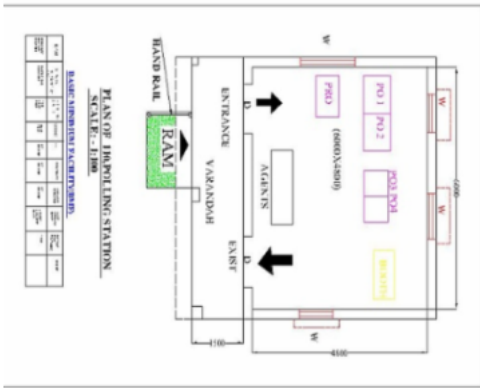

নির্বাচক নিবন্ধন আধিকারিকের স্বাক্ষর

Nazri Naksha

Google Map View

Polling Station Building Front View

Polling Station Front View

Cad View

Key MAP View

1 নাম : কৃষ্ণা গিরি(মামা) স্বামীর নাম: তপন মামা বাড়ির নং : n0363 বয়স : 42 লিঙ্গ : মহিলা	UCB1648948 ফটো উপলব্ধ	2 নাম : শনু (ঘোড়াই) দাস স্বামীর নাম: প্রদীপ দাস বাড়ির নং : n0335 বয়স : 36 লিঙ্গ : মহিলা	UCB1217041 ফটো উপলব্ধ	3 নাম : রীনা সিংহ (নায়েক) স্বামীর নাম: বাচ্চু কুমার নায়েক বাড়ির নং : n0298 বয়স : 45 লিঙ্গ : মহিলা	GXC1416304 ফটো উপলব্ধ
4 নাম : সন্ধ্যা দাস স্বামীর নাম: আশীষ দাস বাড়ির নং : n0102 বয়স : 62 লিঙ্গ : মহিলা	UCB1798784 ফটো উপলব্ধ	5 নাম : দীপক দাস পিতার নাম: আশীষ দাস বাড়ির নং : n0102 বয়স : 37 লিঙ্গ : পুরুষ	UCB0442012 ফটো উপলব্ধ	6 নাম : আনন্দ দাস পিতার নাম: অচিন্ত্য দাস বাড়ির নং : n0102 বয়স : 64 লিঙ্গ : পুরুষ	WB/31/211/360494 ফটো উপলব্ধ
7 নাম : ছবিরানী দাস স্বামীর নাম: আনন্দ দাস বাড়ির নং : n0102 বয়স : 58 লিঙ্গ : মহিলা	WB/31/211/360555 ফটো উপলব্ধ	8 নাম : দীনেশ দাস পিতার নাম: আনন্দ দাস বাড়ির নং : n0102 বয়স : 42 লিঙ্গ : পুরুষ	UCB0441956 ফটো উপলব্ধ	9 নাম : মিলি দাস (বেরা) স্বামীর নাম: দীনেশ দাস বাড়ির নং : n0102 বয়স : 37 লিঙ্গ : মহিলা	UCB1405752 ফটো উপলব্ধ
10 নাম : দীপশঙ্কর দাস পিতার নাম: আনন্দ দাস বাড়ির নং : n0102 বয়স : 33 লিঙ্গ : পুরুষ	UCB1405760 ফটো উপলব্ধ	11 নাম : গোপাল দাস পিতার নাম: অবন্তী দাস বাড়ির নং : n0102 বয়স : 66 লিঙ্গ : পুরুষ	WB/31/211/360551 ফটো উপলব্ধ	12 নাম : ইন্দুবালী দাস স্বামীর নাম: গোপাল দাস বাড়ির নং : n0102 বয়স : 56 লিঙ্গ : মহিলা	WB/31/211/360348 ফটো উপলব্ধ
13 নাম : অঞ্জন দাস পিতার নাম: খোকন দাস বাড়ির নং : n0102 বয়স : 37 লিঙ্গ : পুরুষ	UCB0996173 ফটো উপলব্ধ	14 নাম : রঞ্জন দাস পিতার নাম: খোকন দাস বাড়ির নং : n0102 বয়স : 31 লিঙ্গ : পুরুষ	UCB1405414 ফটো উপলব্ধ	15 নাম : মধুসূদন দাস পিতার নাম: অবন্তী দাস বাড়ির নং : n0102 বয়স : 59 লিঙ্গ : পুরুষ	WB/31/211/360310 ফটো উপলব্ধ
16 নাম : রেখা দাস স্বামীর নাম: মধুসূদন দাস বাড়ির নং : n0102 বয়স : 47 লিঙ্গ : মহিলা	FTD2440170 ফটো উপলব্ধ	17 নাম : পদ্মাবতী দাস স্বামীর নাম: পঙ্কজ দাস বাড়ির নং : n0102 বয়স : 46 লিঙ্গ : মহিলা	FTD2768760 ফটো উপলব্ধ	18 নাম : বিজলী দাস স্বামীর নাম: অঞ্জন দাস বাড়ির নং : N0102 বয়স : 28 লিঙ্গ : মহিলা	UCB1894245 ফটো উপলব্ধ
19 নাম : ০০০০ ০০০০০০ ০০০০ পিতার নাম: ০০০০ ০০০০ ০০০০ বাড়ির নং : সেরপুর এতোয়ারীবাড় বয়স : 68 লিঙ্গ : পুরুষ	NEC1626670 ফটো উপলব্ধ	20 নাম : মালতী দাস স্বামীর নাম: খোকন দাস বাড়ির নং : n0102 বয়স : 56 লিঙ্গ : মহিলা	UCB1799790 ফটো উপলব্ধ	21 নাম : দিব্যেন্দু কুমার দাস পিতার নাম: গোপাল দাস বাড়ির নং : n0102 বয়স : 42 লিঙ্গ : পুরুষ	FTD2440162 ফটো উপলব্ধ
22 নাম : অনিমা দাস স্বামীর নাম: দিব্যেন্দু কুমার দাস বাড়ির নং : n0102 বয়স : 39 লিঙ্গ : মহিলা	UCB1073444 ফটো উপলব্ধ	23 নাম : দিলীপ আচার্য পিতার নাম: মহেশ্বর আচার্য বাড়ির নং : n0061 বয়স : 50 লিঙ্গ : পুরুষ	WB/31/211/360308 ফটো উপলব্ধ	24 নাম : কবিতা আচার্য স্বামীর নাম: মালিক আচার্য বাড়ির নং : 149 বয়স : 46 লিঙ্গ : মহিলা	FTD2768737 ফটো উপলব্ধ
25 নাম : মানিক আচার্য পিতার নাম: মহেশ্বর আচার্য বাড়ির নং : n0061 বয়স : 52 লিঙ্গ : পুরুষ	WB/31/211/360740 ফটো উপলব্ধ	26 নাম : চন্দ্রা আচার্য স্বামীর নাম: দিলীপ আচার্য বাড়ির নং : n0061 বয়স : 46 লিঙ্গ : মহিলা	FTD2768745 ফটো উপলব্ধ	27 নাম : দীপঙ্কর আচার্য পিতার নাম: মহেশ্বর আচার্য বাড়ির নং : n0061 বয়স : 40 লিঙ্গ : পুরুষ	FTD2691244 ফটো উপলব্ধ
28 নাম : সোমা ভট্টাচার্য (আচার্য) স্বামীর নাম: দীপঙ্কর আচার্য বাড়ির নং : n0061 বয়স : 35 লিঙ্গ : মহিলা	UCB1501824 ফটো উপলব্ধ	29 নাম : চন্দনা আচার্য স্বামীর নাম: মহেশ্বর আচার্য বাড়ির নং : n0308 বয়স : 63 লিঙ্গ : মহিলা	UCB1072719 ফটো উপলব্ধ	30 নাম : চন্দন আচার্য পিতার নাম: মহেশ্বর আচার্য বাড়ির নং : n0061 বয়স : 39 লিঙ্গ : পুরুষ	UCB1691344 ফটো উপলব্ধ