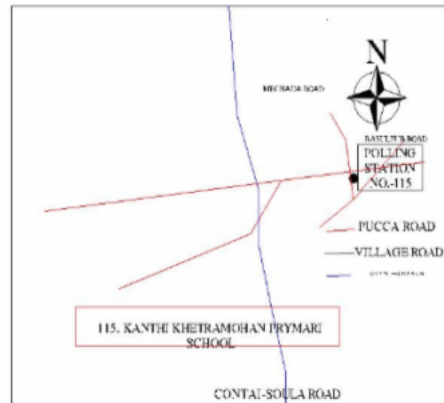

নির্বাচক নিবন্ধন আধিকারিকের স্বাক্ষর

Nazri Naksha

Google Map View

Polling Station Building Front View

Polling Station Front View

Cad View

Key MAP View

1 নাম : অপর্ণা চন্দ স্বামীর নাম: স্বপন চন্দ বাড়ির নং : n0266 বয়স : 51 লিঙ্গ : মহিলা	UCB1576628 ফটো উপলব্ধ	2 নাম : রাহুল বারিক পিতার নাম: স্বপন বারিক বাড়ির নং : এন000 বয়স : 26 লিঙ্গ : পুরুষ	UCB1965375 ফটো উপলব্ধ	3 নাম : সুদীপ্তা মাইতি (মামা) স্বামীর নাম: বিশ্বজিৎ মামা বাড়ির নং : n0242 বয়স : 53 লিঙ্গ : মহিলা	UCB1462266 ফটো উপলব্ধ
4 নাম : শতাব্দী (জানা)সী স্বামীর নাম: নবকুমার সী বাড়ির নং : n0121 বয়স : 49 লিঙ্গ : মহিলা	FTD2140242 ফটো উপলব্ধ	5 নাম : জয়দেব দাস পিতার নাম: অরবিন্দ দাস বাড়ির নং : এন0113 বয়স : 51 লিঙ্গ : পুরুষ	UCB1765635 ফটো উপলব্ধ	6 নাম : মুনমুন মাইতি দাস স্বামীর নাম: শিবশঙ্কর দাস বাড়ির নং : n0113 বয়স : 28 লিঙ্গ : মহিলা	UCB1765528 ফটো উপলব্ধ
7 নাম : দুলাবাল (রানী) দাস স্বামীর নাম: অরবিন্দ দাস বাড়ির নং : n0113 বয়স : 73 লিঙ্গ : মহিলা	UCB0439182 ফটো উপলব্ধ	8 নাম : সুকদেব দাস পিতার নাম: অরবিন্দ দাস বাড়ির নং : n0113 বয়স : 57 লিঙ্গ : পুরুষ	WB/32/226/450382 ফটো উপলব্ধ	9 নাম : শিবশংকর দাস পিতার নাম: সুকদেব দাস বাড়ির নং : n0113 বয়স : 32 লিঙ্গ : পুরুষ	UCB1405992 ফটো উপলব্ধ
10 নাম : বকুল দাস স্বামীর নাম: শুকদেব দাস বাড়ির নং : n0113 বয়স : 54 লিঙ্গ : মহিলা	WB/32/226/450176 ফটো উপলব্ধ	11 নাম : অরিতি অধিকারী পন্ডা স্বামীর নাম: জয়দেব পন্ডা বাড়ির নং : 703/নিউ বয়স : 29 লিঙ্গ : মহিলা	UCB2017598 ফটো উপলব্ধ	12 নাম : পিনাকী কর পিতার নাম: পিযুষ কান্তি কর বাড়ির নং : n0102 বয়স : 35 লিঙ্গ : পুরুষ	UCB1072727 ফটো উপলব্ধ
13 নাম : কৃষ্ণা কর স্বামীর নাম: সুকুমার কর বাড়ির নং : n0001 বয়স : 64 লিঙ্গ : মহিলা	WB/31/210/348227 ফটো উপলব্ধ	14 নাম : পিযুষকান্তি কর পিতার নাম: কুঞ্জবিহারী কর বাড়ির নং : n0102 বয়স : 64 লিঙ্গ : পুরুষ	FTD2439412 ফটো উপলব্ধ	15 নাম : কৃষ্ণা কর স্বামীর নাম: পিযুষকান্তি কর বাড়ির নং : n0102 বয়স : 54 লিঙ্গ : মহিলা	FTD2401420 ফটো উপলব্ধ
16 নাম : প্রীতম কর পিতার নাম: পীযুষ কান্তি কর বাড়ির নং : n0102 বয়স : 33 লিঙ্গ : পুরুষ	UCB1406123 ফটো উপলব্ধ	17 নাম : পূর্ণিমা গিরি স্বামীর নাম: নিখিল কুমার গিরি বাড়ির নং : n0000 বয়স : 61 লিঙ্গ : মহিলা	UCB2078368 ফটো উপলব্ধ	18 নাম : সোমনাথ করণ পিতার নাম: প্রেমাংশু করণ বাড়ির নং : n0115 বয়স : 55 লিঙ্গ : পুরুষ	UCB0439208 ফটো উপলব্ধ
19 নাম : সায়ন করণ পিতার নাম: সোমনাথ করণ বাড়ির নং : এন0115 বয়স : 24 লিঙ্গ : পুরুষ	UCB1965839 ফটো উপলব্ধ	20 নাম : জয়া করণ পিতার নাম: মুগাঙ্ক দাস বাড়ির নং : n0116 বয়স : 51 লিঙ্গ : মহিলা	UCB0439216 ফটো উপলব্ধ	21 নাম : রাধাশ্যাম খাটুয়া পিতার নাম: গোবিন্দ প্রসাদ খাটুয়া বাড়ির নং : n0128 বয়স : 59 লিঙ্গ : পুরুষ	UCB1072743 ফটো উপলব্ধ
22 নাম : সুনিতা খাটুয়া পিতার নাম: রাধাশ্যাম খাটুয়া বাড়ির নং : n0128 বয়স : 29 লিঙ্গ : মহিলা	UCB1729656 ফটো উপলব্ধ	23 নাম : মানিক কুমার খাঁড়া পিতার নাম: রঞ্জিত কুমার খাঁড়া বাড়ির নং : n0013 বয়স : 40 লিঙ্গ : পুরুষ	FTD2571057 ফটো উপলব্ধ	24 নাম : রঞ্জিত কুমার খাঁড়া পিতার নাম: শ্রীনিবাস খাঁড়া বাড়ির নং : n0013 বয়স : 73 লিঙ্গ : পুরুষ	WB/31/211/366104 ফটো উপলব্ধ
25 নাম : পুষ্পাঞ্জলী খাঁড়া স্বামীর নাম: রঞ্জিত কুমার খাঁড়া বাড়ির নং : n0013 বয়স : 61 লিঙ্গ : মহিলা	FTD2631208 ফটো উপলব্ধ	26 নাম : অনামিকা খাঁড়া স্বামীর নাম: মানিক কুমার খাঁড়া বাড়ির নং : n0013 বয়স : 37 লিঙ্গ : মহিলা	UCB1680412 ফটো উপলব্ধ	27 নাম : মানস কুমার খাঁড়া পিতার নাম: রঞ্জিত কুমার খাঁড়া বাড়ির নং : n0013 বয়স : 44 লিঙ্গ : পুরুষ	FTD2139301 ফটো উপলব্ধ
28 নাম : সুস্মিতা মহাপাত্র খাঁড়া স্বামীর নাম: মানস কুমার খাঁড়া বাড়ির নং : n0013 বয়স : 32 লিঙ্গ : মহিলা	ZQD1541341 ফটো উপলব্ধ	29 নাম : চন্দন কুমার গুচ্ছাইত পিতার নাম: মদনমোহন গুচ্ছাইত বাড়ির নং : এন0261 বয়স : 54 লিঙ্গ : পুরুষ	UCB1576602 ফটো উপলব্ধ	30 নাম : সৌমিক গুচ্ছাইত পিতার নাম: চন্দন কুমার গুচ্ছাইত বাড়ির নং : এন0261 বয়স : 21 লিঙ্গ : পুরুষ	UCB2185619 ফটো উপলব্ধ