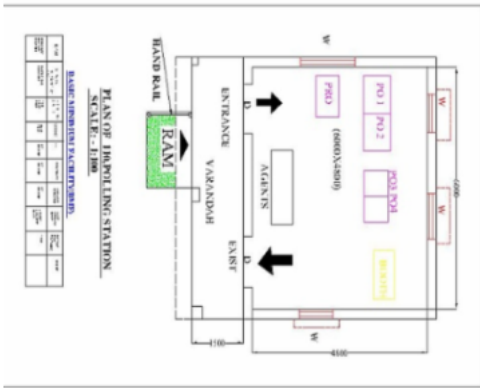

নির্বাচক নিবন্ধন আধিকারিকের স্বাক্ষর

Nazri Naksha

Google Map View

Polling Station Building Front View

Polling Station Front View

Cad View

Key MAP View

1 নাম : অপর্ণা চন্দ স্বামীর নাম: স্বপন চন্দ বাড়ির নং : n0266 বয়স : 51 লিঙ্গ : মহিলা	UCB1576628 ফটো উপলব্ধ	2 নাম : রাহুল বারিক পিতার নাম: স্বপন বারিক বাড়ির নং : এন000 বয়স : 26 লিঙ্গ : পুরুষ	UCB1965375 ফটো উপলব্ধ	3 নাম : সুদীপ্তা মাইতি (মামা) স্বামীর নাম: বিশ্বজিৎ মামা বাড়ির নং : n0242 বয়স : 53 লিঙ্গ : মহিলা	UCB1462266 ফটো উপলব্ধ
4 নাম : শতাব্দী (জানা)সী স্বামীর নাম: নবকুমার সী বাড়ির নং : n0121 বয়স : 49 লিঙ্গ : মহিলা	FTD2140242 ফটো উপলব্ধ	5 নাম : জয়দেব দাস পিতার নাম: অরবিন্দ দাস বাড়ির নং : এন0113 বয়স : 51 লিঙ্গ : পুরুষ	UCB1765635 ফটো উপলব্ধ	6 নাম : মুনমুন মাইতি দাস স্বামীর নাম: শিবশঙ্কর দাস বাড়ির নং : n0113 বয়স : 28 লিঙ্গ : মহিলা	UCB1765528 ফটো উপলব্ধ
7 নাম : দুলাবাল (রানী) দাস স্বামীর নাম: অরবিন্দ দাস বাড়ির নং : n0113 বয়স : 73 লিঙ্গ : মহিলা	UCB0439182 ফটো উপলব্ধ	8 নাম : সুকদেব দাস পিতার নাম: অরবিন্দ দাস বাড়ির নং : n0113 বয়স : 57 লিঙ্গ : পুরুষ	WB/32/226/450382 ফটো উপলব্ধ	9 নাম : শিবশংকর দাস পিতার নাম: সুকদেব দাস বাড়ির নং : n0113 বয়স : 32 লিঙ্গ : পুরুষ	UCB1405992 ফটো উপলব্ধ
10 নাম : বকুল দাস স্বামীর নাম: শুকদেব দাস বাড়ির নং : n0113 বয়স : 54 লিঙ্গ : মহিলা	WB/32/226/450176 ফটো উপলব্ধ	11 নাম : অরিতি অধিকারী পন্ডা স্বামীর নাম: জয়দেব পন্ডা বাড়ির নং : 703/নিউ বয়স : 29 লিঙ্গ : মহিলা	UCB2017598 ফটো উপলব্ধ	12 নাম : পিনাকী কর পিতার নাম: পিযুষ কান্তি কর বাড়ির নং : n0102 বয়স : 35 লিঙ্গ : পুরুষ	UCB1072727 ফটো উপলব্ধ
13 নাম : কৃষ্ণা কর স্বামীর নাম: সুকুমার কর বাড়ির নং : n0001 বয়স : 64 লিঙ্গ : মহিলা	WB/31/210/348227 ফটো উপলব্ধ	14 নাম : পিযুষকান্তি কর পিতার নাম: কুঞ্জবিহারী কর বাড়ির নং : n0102 বয়স : 64 লিঙ্গ : পুরুষ	FTD2439412 ফটো উপলব্ধ	15 নাম : কৃষ্ণা কর স্বামীর নাম: পিযুষকান্তি কর বাড়ির নং : n0102 বয়স : 54 লিঙ্গ : মহিলা	FTD2401420 ফটো উপলব্ধ
16 নাম : প্রীতম কর পিতার নাম: পীযুষ কান্তি কর বাড়ির নং : n0102 বয়স : 33 লিঙ্গ : পুরুষ	UCB1406123 ফটো উপলব্ধ	17 নাম : পূর্ণিমা গিরি স্বামীর নাম: নিখিল কুমার গিরি বাড়ির নং : n0000 বয়স : 61 লিঙ্গ : মহিলা	UCB2078368 ফটো উপলব্ধ	18 নাম : সোমনাথ করণ পিতার নাম: প্রেমাংশু করণ বাড়ির নং : n0115 বয়স : 55 লিঙ্গ : পুরুষ	UCB0439208 ফটো উপলব্ধ
19 নাম : সায়ন করণ পিতার নাম: সোমনাথ করণ বাড়ির নং : এন0115 বয়স : 24 লিঙ্গ : পুরুষ	UCB1965839 ফটো উপলব্ধ	20 নাম : জয়া করণ পিতার নাম: মুগাঙ্ক দাস বাড়ির নং : n0116 বয়স : 51 লিঙ্গ : মহিলা	UCB0439216 ফটো উপলব্ধ	21 নাম : রাধাশ্যাম খাটুয়া পিতার নাম: গোবিন্দ প্রসাদ খাটুয়া বাড়ির নং : n0128 বয়স : 59 লিঙ্গ : পুরুষ	UCB1072743 ফটো উপলব্ধ
22 নাম : সুনিতা খাটুয়া পিতার নাম: রাধাশ্যাম খাটুয়া বাড়ির নং : n0128 বয়স : 29 লিঙ্গ : মহিলা	UCB1729656 ফটো উপলব্ধ	23 নাম : মানিক কুমার খাঁড়া পিতার নাম: রঞ্জিত কুমার খাঁড়া বাড়ির নং : n0013 বয়স : 40 লিঙ্গ : পুরুষ	FTD2571057 ফটো উপলব্ধ	24 নাম : রঞ্জিত কুমার খাঁড়া পিতার নাম: শ্রীনিবাস খাঁড়া বাড়ির নং : n0013 বয়স : 73 লিঙ্গ : পুরুষ	WB/31/211/366104 ফটো উপলব্ধ
25 নাম : পুষ্পাঞ্জলী খাঁড়া স্বামীর নাম: রঞ্জিত কুমার খাঁড়া বাড়ির নং : n0013 বয়স : 61 লিঙ্গ : মহিলা	FTD2631208 ফটো উপলব্ধ	26 নাম : অনামিকা খাঁড়া স্বামীর নাম: মানিক কুমার খাঁড়া বাড়ির নং : n0013 বয়স : 37 লিঙ্গ : মহিলা	UCB1680412 ফটো উপলব্ধ	27 নাম : মানস কুমার খাঁড়া পিতার নাম: রঞ্জিত কুমার খাঁড়া বাড়ির নং : n0013 বয়স : 44 লিঙ্গ : পুরুষ	FTD2139301 ফটো উপলব্ধ
28 নাম : সুস্মিতা মহাপাত্র খাঁড়া স্বামীর নাম: মানস কুমার খাঁড়া বাড়ির নং : n0013 বয়স : 32 লিঙ্গ : মহিলা	ZQD1541341 ফটো উপলব্ধ	29 নাম : চন্দন কুমার গুচ্ছাইত পিতার নাম: মদনমোহন গুচ্ছাইত বাড়ির নং : এন0261 বয়স : 54 লিঙ্গ : পুরুষ	UCB1576602 ফটো উপলব্ধ	30 নাম : সৌমিক গুচ্ছাইত পিতার নাম: চন্দন কুমার গুচ্ছাইত বাড়ির নং : এন0261 বয়স : 21 লিঙ্গ : পুরুষ	UCB2185619 ফটো উপলব্ধ