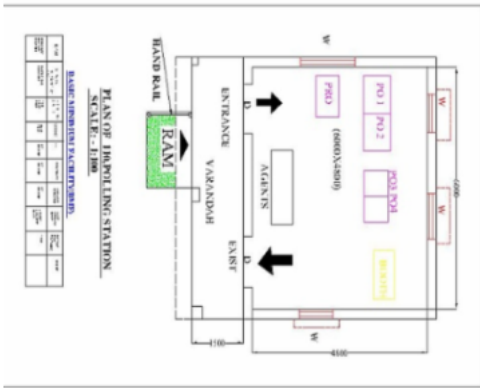

নির্বাচক নিবন্ধন আধিকারিকের স্বাক্ষর

Nazri Naksha

Google Map View

Polling Station Building Front View

Polling Station Front View

Cad View

Key MAP View

বিধানসভা নির্বাচনক্ষেত্রের নং, নাম : 216-কাঁথি দক্ষিণ
ভাগ নং, নাম : 1-আঠিলাগুড়ি(কাঁথি মেচেন্দারান্তার পশ্চিমাংশ)(অংশ),জে.এল.নং-370