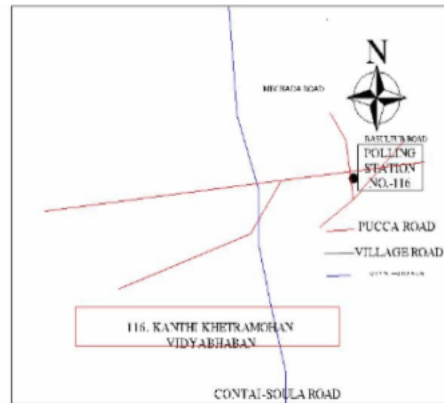

নির্বাচক নিবন্ধন আধিকারিকের স্বাক্ষর

Nazri Naksha

Google Map View

Polling Station Building Front View

Polling Station Front View

Cad View

Key MAP View

বিধানসভা নির্বাচনক্ষেত্রের নং, নাম : 216-কাঁথি দক্ষিণ
ভাগ নং, নাম : 1-আঠিলাগুড়ি(কাঁথি মেচেন্দারান্তার পশ্চিমাংশ)(অংশ),জে.এল.নং-370