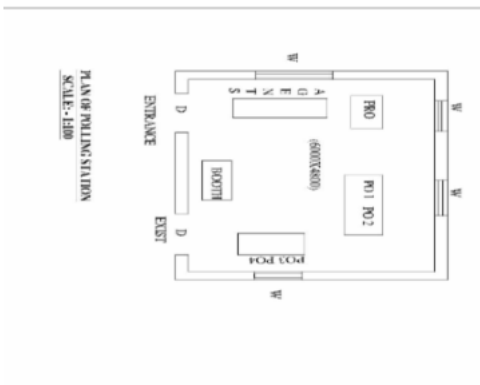

নির্বাচক নিবন্ধন আধিকারিকের স্বাক্ষর

Nazri Naksha

Google Map View

Polling Station Building Front View

Polling Station Front View

Cad View

Key MAP View

1	DNT2018752	নাম : বিনতী কামিলা স্বামীর নাম: অবনী কামিলা বাড়ির নং : n0014 বয়স : 46 লিঙ্গ : মহিলা	ফটো উপলব্ধ	2	DNT1185644	নাম : অঞ্জনা কামিলা স্বামীর নাম: তপন কুমার কামিলা বাড়ির নং : n0014 বয়স : 53 লিঙ্গ : মহিলা	ফটো উপলব্ধ	3	UCB2169225	নাম : সুনীল কামিলা পিতার নাম: নগেন্দ্র কামিলা বাড়ির নং : n0015 বয়স : 71 লিঙ্গ : পুরুষ	ফটো উপলব্ধ
4	WB/31/210/033061	নাম : হরেকৃষ্ণ কামিলা পিতার নাম: পুলিন কামিলা বাড়ির নং : n0016 বয়স : 57 লিঙ্গ : পুরুষ	ফটো উপলব্ধ	5	WB/31/210/033059	নাম : অপর্ণা কামিলা স্বামীর নাম: হরেকৃষ্ণ কামিলা বাড়ির নং : n0016 বয়স : 52 লিঙ্গ : মহিলা	ফটো উপলব্ধ	6	UCB0051052	নাম : জয় গোপাল কামিলা পিতার নাম: পুলিন কামিলা বাড়ির নং : n0016 বয়স : 47 লিঙ্গ : পুরুষ	ফটো উপলব্ধ
7	DNT2699239	নাম : ননীগোপাল কামিলা পিতার নাম: পুলিন বিহারী কামিলা বাড়ির নং : n0016 বয়স : 54 লিঙ্গ : পুরুষ	ফটো উপলব্ধ	8	DNT1719269	নাম : ছবিরানী কামিলা স্বামীর নাম: জয়গোপাল কামিলা বাড়ির নং : n0016 বয়স : 44 লিঙ্গ : মহিলা	ফটো উপলব্ধ	9	UCB2169720	নাম : স্বপন কামিলা পিতার নাম: পূর্ণচন্দ্র কামিলা বাড়ির নং : n0014 বয়স : 58 লিঙ্গ : পুরুষ	ফটো উপলব্ধ
10	DNT2749497	নাম : নমিতা কামিলা স্বামীর নাম: স্বপন কামিলা বাড়ির নং : n0014 বয়স : 43 লিঙ্গ : মহিলা	ফটো উপলব্ধ	11	DNT2639128	নাম : অবনী কামিলা পিতার নাম: পূর্ণচন্দ্র কামিলা বাড়ির নং : n0014 বয়স : 56 লিঙ্গ : পুরুষ	ফটো উপলব্ধ	12	UCB2195485	নাম : তপন কুমার কামিলা পিতার নাম: পূর্ণচন্দ্র কামিলা বাড়ির নং : n0014 বয়স : 60 লিঙ্গ : পুরুষ	ফটো উপলব্ধ
13	DNT1185396	নাম : শিখা কামিলা স্বামীর নাম: ননীগোপাল কামিলা বাড়ির নং : n0016 বয়স : 50 লিঙ্গ : মহিলা	ফটো উপলব্ধ	14	UCB1738905	নাম : আকাশ কামিলা পিতার নাম: ননীগোপাল কামিলা বাড়ির নং : N00001 বয়স : 26 লিঙ্গ : পুরুষ	ফটো উপলব্ধ	15	UCB2093318	নাম : সুস্মিতা কামিলা পিতার নাম: হরেকৃষ্ণ কামিলা বাড়ির নং : এন0016 বয়স : 22 লিঙ্গ : মহিলা	ফটো উপলব্ধ
16	UCB2139475	নাম : মধু মিতা কামিলা মায়ের নাম: অবনী কামিলা বাড়ির নং : এন0014 বয়স : 21 লিঙ্গ : মহিলা	ফটো উপলব্ধ	17	UCB2207017	নাম : বরুন কামিলা পিতার নাম: স্বপন কামিলা বাড়ির নং : এন0014 বয়স : 21 লিঙ্গ : পুরুষ	ফটো উপলব্ধ	18	UCB2136554	নাম : আরতি কামিলা স্বামীর নাম: সুনীল কামিলা বাড়ির নং : n0015 বয়স : 63 লিঙ্গ : মহিলা	ফটো উপলব্ধ
19	FTD2689958	নাম : পম্পা গায়েন পিতার নাম: সঞ্জরথী গায়েন বাড়ির নং : এন000 বয়স : 45 লিঙ্গ : মহিলা	ফটো উপলব্ধ	20	DNT2749539	নাম : কমলা গিরি স্বামীর নাম: অমিত গিরি বাড়ির নং : n0129 বয়স : 38 লিঙ্গ : মহিলা	ফটো উপলব্ধ	21	UCB1688092	নাম : গৌরীশঙ্কর গিরি পিতার নাম: দীপক গিরি বাড়ির নং : n0130 বয়স : 27 লিঙ্গ : পুরুষ	ফটো উপলব্ধ
22	UCB1996149	নাম : নিযতী গিরি স্বামীর নাম: অসিত গিরি বাড়ির নং : এন0129 বয়স : 29 লিঙ্গ : মহিলা	ফটো উপলব্ধ	23	DNT2300127	নাম : বাসন্তী মাইতি স্বামীর নাম: পঙ্কজ মাইতি বাড়ির নং : n0159 বয়স : 42 লিঙ্গ : মহিলা	ফটো উপলব্ধ	24	UCB2093342	নাম : উজ্জল গিরি পিতার নাম: মাধব চন্দ্র গিরি বাড়ির নং : এন0132 বয়স : 22 লিঙ্গ : পুরুষ	ফটো উপলব্ধ
25	ZCO1615756	নাম : অনিমা গিরি স্বামীর নাম: হরিপদ গিরি বাড়ির নং : n0132 বয়স : 34 লিঙ্গ : মহিলা	ফটো উপলব্ধ	26	UCB2191625	নাম : বরেন্দ্র গিরি পিতার নাম: জ্ঞানেন্দ্র গিরি বাড়ির নং : n0129 বয়স : 68 লিঙ্গ : পুরুষ	ফটো উপলব্ধ	27	WB/31/210/033458	নাম : সুভাষিণী গিরি স্বামীর নাম: বরেন্দ্র গিরি বাড়ির নং : n0129 বয়স : 61 লিঙ্গ : মহিলা	ফটো উপলব্ধ
28	DNT2576536	নাম : পঙ্কজ গিরি পিতার নাম: বরেন্দ্র গিরি বাড়ির নং : n0129 বয়স : 49 লিঙ্গ : পুরুষ	ফটো উপলব্ধ	29	DNT2749521	নাম : লক্ষী গিরি স্বামীর নাম: পঙ্কজ গিরি বাড়ির নং : n0129 বয়স : 39 লিঙ্গ : মহিলা	ফটো উপলব্ধ	30	UCB1362490	নাম : অসিত গিরি পিতার নাম: বরেন্দ্র গিরি বাড়ির নং : n0129 বয়স : 34 লিঙ্গ : পুরুষ	ফটো উপলব্ধ