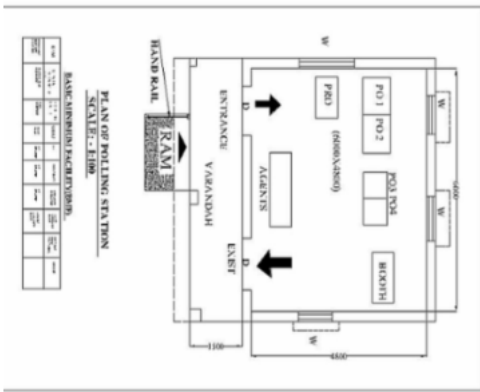

নির্বাচক নিবন্ধন আধিকারিকের স্বাক্ষর

Nazri Naksha

Google Map View

Polling Station Building Front View

Polling Station Front View

Cad View

Key MAP View

1 নাম : শ্যামলী জানামাইতি স্বামীর নাম: দোলন জানা বাড়ির নং : n0076 বয়স : 40 লিঙ্গ : মহিলা	FTD2770485 ফটো উপলব্ধ	2 নাম : তাহেরা বিবি স্বামীর নাম: সেক সফিউল মিয়া বাড়ির নং : n0167 বয়স : 50 লিঙ্গ : মহিলা	ZCO0334904 ফটো উপলব্ধ	3 নাম : সেক আব্দুল রসিদ পিতার নাম: সেক এত্তাজ বাড়ির নং : n0176 বয়স : 55 লিঙ্গ : পুরুষ	FTD0895300 ফটো উপলব্ধ
4 নাম : রেয়াজ মহম্মদ পিতার নাম: রেজ্জাক আলি খাঁন বাড়ির নং : n0002 বয়স : 32 লিঙ্গ : পুরুষ	UCB1410935 ফটো উপলব্ধ	5 নাম : নাসরিন বিবি স্বামীর নাম: বুলেট আলি খাঁন বাড়ির নং : n0002 বয়স : 35 লিঙ্গ : মহিলা	UCB1411198 ফটো উপলব্ধ	6 নাম : বু আলি খাঁন পিতার নাম: তেজ বাহার আলি খাঁন বাড়ির নং : n0002 বয়স : 37 লিঙ্গ : পুরুষ	UCB0997718 ফটো উপলব্ধ
7 নাম : বুলেট আলি খান পিতার নাম: তেজ বাহার আলি খান বাড়ির নং : n0002 বয়স : 40 লিঙ্গ : পুরুষ	FTD2574531 ফটো উপলব্ধ	8 নাম : রাজেদা বেওয়া পিতার নাম: তেজবারআলি খাঁন বাড়ির নং : n0002 বয়স : 47 লিঙ্গ : মহিলা	FTD1227545 ফটো উপলব্ধ	9 নাম : ওয়াহেদা খাতুন পিতার নাম: তেজবার আলি খাঁন বাড়ির নং : n0002 বয়স : 43 লিঙ্গ : মহিলা	FTD2574523 ফটো উপলব্ধ
10 নাম : মাজেদা বিবি স্বামীর নাম: তেজবাহার আলি খাঁন বাড়ির নং : n0002 বয়স : 57 লিঙ্গ : মহিলা	WB/31/211/384090 ফটো উপলব্ধ	11 নাম : মুসলেমা বিবি স্বামীর নাম: আনোয়ার আলি খাঁন বাড়ির নং : n0001 বয়স : 40 লিঙ্গ : মহিলা	UCB1080134 ফটো উপলব্ধ	12 নাম : আনোয়ার আলি খাঁন পিতার নাম: হাজি আবুল আলি খাঁন বাড়ির নং : n0001 বয়স : 45 লিঙ্গ : পুরুষ	FTD2452258 ফটো উপলব্ধ
13 নাম : হাবিবা বিবি স্বামীর নাম: আমির আলি খাঁন বাড়ির নং : n0001 বয়স : 48 লিঙ্গ : মহিলা	FTD1228360 ফটো উপলব্ধ	14 নাম : আমির আলি খাঁন পিতার নাম: আবুল আলি খাঁন বাড়ির নং : n0001 বয়স : 50 লিঙ্গ : পুরুষ	FTD1226992 ফটো উপলব্ধ	15 নাম : আসকিয়া বিবি স্বামীর নাম: সেক আব্দুল রসিদ বাড়ির নং : n0175 বয়স : 42 লিঙ্গ : মহিলা	FTD2783231 ফটো উপলব্ধ
16 নাম : দোলন জানা পিতার নাম: সুশীল জানা বাড়ির নং : n0076 বয়স : 46 লিঙ্গ : পুরুষ	FTD2453363 ফটো উপলব্ধ	17 নাম : মামনী জানা স্বামীর নাম: মিলন জানা বাড়ির নং : n0076 বয়স : 40 লিঙ্গ : মহিলা	FTD2633634 ফটো উপলব্ধ	18 নাম : মিলন জানা পিতার নাম: সুশীল জানা বাড়ির নং : n0076 বয়স : 51 লিঙ্গ : পুরুষ	UCB1815620 ফটো উপলব্ধ
19 নাম : সন্ধ্যা জানা স্বামীর নাম: সুশীল জানা বাড়ির নং : n0076 বয়স : 76 লিঙ্গ : মহিলা	UCB1797810 ফটো উপলব্ধ	20 নাম : সুস্মিতা বেরা মাইতি স্বামীর নাম: অক্ষয় মাইতি বাড়ির নং : এন0027 বয়স : 27 লিঙ্গ : মহিলা	UCB1754308 ফটো উপলব্ধ	21 নাম : পূজা দাস পিতার নাম: গৌর কৃষ্ণ দাস বাড়ির নং : এন0001 বয়স : 26 লিঙ্গ : মহিলা	UCB1793280 ফটো উপলব্ধ
22 নাম : প্রীতম মাইতি পিতার নাম: মানিক পদ মাইতি বাড়ির নং : এন0001 বয়স : 26 লিঙ্গ : পুরুষ	UCB1793298 ফটো উপলব্ধ	23 নাম : সোনা মনি দলাই দাস স্বামীর নাম: দুর্গাপদ দাস বাড়ির নং : এন0000 বয়স : 27 লিঙ্গ : মহিলা	AWK1913078 ফটো উপলব্ধ	24 নাম : অম্বিকা মাইতি স্বামীর নাম: বিষ্ণুপদ মাইতি বাড়ির নং : n0027 বয়স : 47 লিঙ্গ : মহিলা	UCB1930403 ফটো উপলব্ধ
25 নাম : সেক তাজউদ্দিন মিয়া পিতার নাম: সেক সফিউল মিয়া বাড়ির নং : n0167 বয়স : 27 লিঙ্গ : পুরুষ	UCB1692292 ফটো উপলব্ধ	26 নাম : অক্ষয় মাইতি পিতার নাম: বিষ্ণুপদ মাইতি বাড়ির নং : n0027 বয়স : 31 লিঙ্গ : পুরুষ	UCB1296664 ফটো উপলব্ধ	27 নাম : পপি মাইতি স্বামীর নাম: শ্যামাপদ মাইতি বাড়ির নং : n0027 বয়স : 37 লিঙ্গ : মহিলা	UCB0474304 ফটো উপলব্ধ
28 নাম : বিষ্ণুপদ মাইতি পিতার নাম: রাম চন্দ্র মাইতি বাড়ির নং : n0027 বয়স : 57 লিঙ্গ : পুরুষ	UCB1930387 ফটো উপলব্ধ	29 নাম : ভগবতী মাইতি পিতার নাম: রাম চন্দ্র মাইতি বাড়ির নং : n0027 বয়স : 51 লিঙ্গ : মহিলা	UCB1079722 ফটো উপলব্ধ	30 নাম : তেজবাহার আলি খাঁন পিতার নাম: দিলবার আলি খাঁন বাড়ির নং : n0002 বয়স : 74 লিঙ্গ : পুরুষ	UCB1947035 ফটো উপলব্ধ