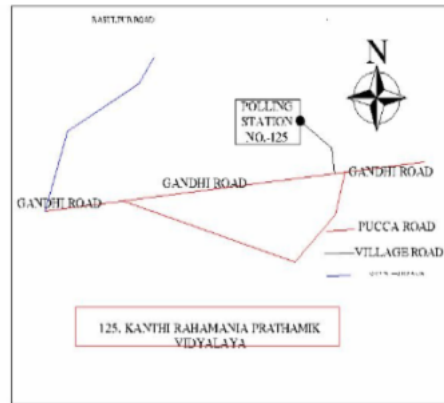

নির্বাচক নিবন্ধন আধিকারিকের স্বাক্ষর

Nazri Naksha

Google Map View

Polling Station Building Front View

Polling Station Front View

Cad View

Key MAP View

1 নাম : শ্যামলী জানামাইতি স্বামীর নাম: দোলন জানা বাড়ির নং : n0076 বয়স : 40 লিঙ্গ : মহিলা	FTD2770485 ফটো উপলব্ধ	2 নাম : তাহেরা বিবি স্বামীর নাম: সেক সফিউল মিয়া বাড়ির নং : n0167 বয়স : 50 লিঙ্গ : মহিলা	ZCO0334904 ফটো উপলব্ধ	3 নাম : সেক আব্দুল রসিদ পিতার নাম: সেক এত্তাজ বাড়ির নং : n0176 বয়স : 55 লিঙ্গ : পুরুষ	FTD0895300 ফটো উপলব্ধ
4 নাম : রেয়াজ মহম্মদ পিতার নাম: রেজ্জাক আলি খাঁন বাড়ির নং : n0002 বয়স : 32 লিঙ্গ : পুরুষ	UCB1410935 ফটো উপলব্ধ	5 নাম : নাসরিন বিবি স্বামীর নাম: বুলেট আলি খাঁন বাড়ির নং : n0002 বয়স : 35 লিঙ্গ : মহিলা	UCB1411198 ফটো উপলব্ধ	6 নাম : বু আলি খাঁন পিতার নাম: তেজ বাহার আলি খাঁন বাড়ির নং : n0002 বয়স : 37 লিঙ্গ : পুরুষ	UCB0997718 ফটো উপলব্ধ
7 নাম : বুলেট আলি খান পিতার নাম: তেজ বাহার আলি খান বাড়ির নং : n0002 বয়স : 40 লিঙ্গ : পুরুষ	FTD2574531 ফটো উপলব্ধ	8 নাম : রাজেদা বেওয়া পিতার নাম: তেজবারআলি খাঁন বাড়ির নং : n0002 বয়স : 47 লিঙ্গ : মহিলা	FTD1227545 ফটো উপলব্ধ	9 নাম : ওয়াহেদা খাতুন পিতার নাম: তেজবার আলি খাঁন বাড়ির নং : n0002 বয়স : 43 লিঙ্গ : মহিলা	FTD2574523 ফটো উপলব্ধ
10 নাম : মাজেদা বিবি স্বামীর নাম: তেজবাহার আলি খাঁন বাড়ির নং : n0002 বয়স : 57 লিঙ্গ : মহিলা	WB/31/211/384090 ফটো উপলব্ধ	11 নাম : মুসলেমা বিবি স্বামীর নাম: আনোয়ার আলি খাঁন বাড়ির নং : n0001 বয়স : 40 লিঙ্গ : মহিলা	UCB1080134 ফটো উপলব্ধ	12 নাম : আনোয়ার আলি খাঁন পিতার নাম: হাজি আবুল আলি খাঁন বাড়ির নং : n0001 বয়স : 45 লিঙ্গ : পুরুষ	FTD2452258 ফটো উপলব্ধ
13 নাম : হাবিবা বিবি স্বামীর নাম: আমির আলি খাঁন বাড়ির নং : n0001 বয়স : 48 লিঙ্গ : মহিলা	FTD1228360 ফটো উপলব্ধ	14 নাম : আমির আলি খাঁন পিতার নাম: আবুল আলি খাঁন বাড়ির নং : n0001 বয়স : 50 লিঙ্গ : পুরুষ	FTD1226992 ফটো উপলব্ধ	15 নাম : আসকিয়া বিবি স্বামীর নাম: সেক আব্দুল রসিদ বাড়ির নং : n0175 বয়স : 42 লিঙ্গ : মহিলা	FTD2783231 ফটো উপলব্ধ
16 নাম : দোলন জানা পিতার নাম: সুশীল জানা বাড়ির নং : n0076 বয়স : 46 লিঙ্গ : পুরুষ	FTD2453363 ফটো উপলব্ধ	17 নাম : মামনী জানা স্বামীর নাম: মিলন জানা বাড়ির নং : n0076 বয়স : 40 লিঙ্গ : মহিলা	FTD2633634 ফটো উপলব্ধ	18 নাম : মিলন জানা পিতার নাম: সুশীল জানা বাড়ির নং : n0076 বয়স : 51 লিঙ্গ : পুরুষ	UCB1815620 ফটো উপলব্ধ
19 নাম : সন্ধ্যা জানা স্বামীর নাম: সুশীল জানা বাড়ির নং : n0076 বয়স : 76 লিঙ্গ : মহিলা	UCB1797810 ফটো উপলব্ধ	20 নাম : সুস্মিতা বেরা মাইতি স্বামীর নাম: অক্ষয় মাইতি বাড়ির নং : এন0027 বয়স : 27 লিঙ্গ : মহিলা	UCB1754308 ফটো উপলব্ধ	21 নাম : পূজা দাস পিতার নাম: গৌর কৃষ্ণ দাস বাড়ির নং : এন0001 বয়স : 26 লিঙ্গ : মহিলা	UCB1793280 ফটো উপলব্ধ
22 নাম : প্রীতম মাইতি পিতার নাম: মানিক পদ মাইতি বাড়ির নং : এন0001 বয়স : 26 লিঙ্গ : পুরুষ	UCB1793298 ফটো উপলব্ধ	23 নাম : সোনা মনি দলাই দাস স্বামীর নাম: দুর্গাপদ দাস বাড়ির নং : এন0000 বয়স : 27 লিঙ্গ : মহিলা	AWK1913078 ফটো উপলব্ধ	24 নাম : অম্বিকা মাইতি স্বামীর নাম: বিষ্ণুপদ মাইতি বাড়ির নং : n0027 বয়স : 47 লিঙ্গ : মহিলা	UCB1930403 ফটো উপলব্ধ
25 নাম : সেক তাজউদ্দিন মিয়া পিতার নাম: সেক সফিউল মিয়া বাড়ির নং : n0167 বয়স : 27 লিঙ্গ : পুরুষ	UCB1692292 ফটো উপলব্ধ	26 নাম : অক্ষয় মাইতি পিতার নাম: বিষ্ণুপদ মাইতি বাড়ির নং : n0027 বয়স : 31 লিঙ্গ : পুরুষ	UCB1296664 ফটো উপলব্ধ	27 নাম : পপি মাইতি স্বামীর নাম: শ্যামাপদ মাইতি বাড়ির নং : n0027 বয়স : 37 লিঙ্গ : মহিলা	UCB0474304 ফটো উপলব্ধ
28 নাম : বিষ্ণুপদ মাইতি পিতার নাম: রাম চন্দ্র মাইতি বাড়ির নং : n0027 বয়স : 57 লিঙ্গ : পুরুষ	UCB1930387 ফটো উপলব্ধ	29 নাম : ভগবতী মাইতি পিতার নাম: রাম চন্দ্র মাইতি বাড়ির নং : n0027 বয়স : 51 লিঙ্গ : মহিলা	UCB1079722 ফটো উপলব্ধ	30 নাম : তেজবাহার আলি খাঁন পিতার নাম: দিলবার আলি খাঁন বাড়ির নং : n0002 বয়স : 74 লিঙ্গ : পুরুষ	UCB1947035 ফটো উপলব্ধ