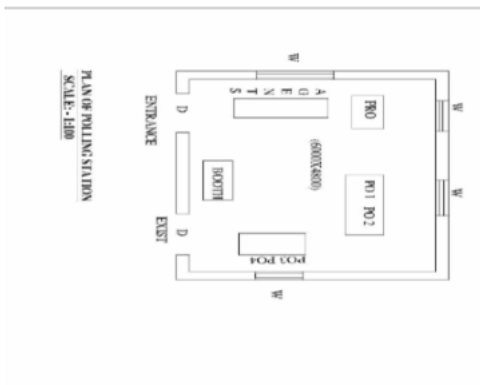

নির্বাচক নিবন্ধন আধিকারিকের স্বাক্ষর

Nazri Naksha

Google Map View

Polling Station Building Front View

Polling Station Front View

Cad View

Key MAP View

1	UCB1476779	নাম : অর্পনা (পন্ডা) বেরা স্বামীর নাম: সুশোভন বেরা বাড়ির নং : n0098 বয়স : 32 লিঙ্গ : মহিলা	ফটো উপলব্ধ	2	UCB1739093	নাম : শিল্পা গুচ্ছাইত পিতার নাম: সুজিত গুচ্ছাইত বাড়ির নং : এন0073 বয়স : 26 লিঙ্গ : মহিলা	ফটো উপলব্ধ	3	UCB1985563	নাম : সৈকত গুচ্ছাইত পিতার নাম: অজিত গুচ্ছাইত বাড়ির নং : এন0073 বয়স : 25 লিঙ্গ : পুরুষ	ফটো উপলব্ধ
4	UCB2005601	নাম : গীতাজলী গুচ্ছাইত স্বামীর নাম: সুজিত কুমার গুচ্ছাইত বাড়ির নং : n0073 বয়স : 57 লিঙ্গ : মহিলা	ফটো উপলব্ধ	5	UCB1860071	নাম : সুজিত কুমার গুচ্ছাইত পিতার নাম: বাডেশ্বর গুচ্ছাইত বাড়ির নং : n0073 বয়স : 59 লিঙ্গ : পুরুষ	ফটো উপলব্ধ	6	DNT1727601	নাম : অজিত গুচ্ছাইত পিতার নাম: বাডেশ্বর গুচ্ছাইত বাড়ির নং : n0073 বয়স : 61 লিঙ্গ : পুরুষ	ফটো উপলব্ধ
7	UCB2029007	নাম : চন্দনা গুচ্ছাইত স্বামীর নাম: অজিত গুচ্ছাইত বাড়ির নং : n0073 বয়স : 55 লিঙ্গ : মহিলা	ফটো উপলব্ধ	8	UCB1363027	নাম : সৌরভ গুচ্ছাইত পিতার নাম: সুজিত কুমার গুচ্ছাইত বাড়ির নং : n0073 বয়স : 31 লিঙ্গ : পুরুষ	ফটো উপলব্ধ	9	UCB1880152	নাম : রুস্পা গুচ্ছাইত স্বামীর নাম: তাপস গুচ্ছাইত বাড়ির নং : বয়স : 29 লিঙ্গ : মহিলা	ফটো উপলব্ধ
10	UCB2005379	নাম : রেণুকা গুচ্ছাইত স্বামীর নাম: বাদল গুচ্ছাইত বাড়ির নং : n0071 বয়স : 58 লিঙ্গ : মহিলা	ফটো উপলব্ধ	11	UCB1985878	নাম : লক্ষ্মী গুচ্ছাইত স্বামীর নাম: রাহুলদেব গুচ্ছাইত বাড়ির নং : এন0063 বয়স : 25 লিঙ্গ : মহিলা	ফটো উপলব্ধ	12	UCB1986264	নাম : অনিমেশ গুচ্ছাইত পিতার নাম: স্বপন গুচ্ছাইত বাড়ির নং : এন0065 বয়স : 26 লিঙ্গ : পুরুষ	ফটো উপলব্ধ
13	UCB1739234	নাম : শিউলি গুচ্ছাইত স্বামীর নাম: মুকুল গুচ্ছাইত বাড়ির নং : এন0070 বয়স : 26 লিঙ্গ : মহিলা	ফটো উপলব্ধ	14	WB/31/210/033430	নাম : মেঘনাথ গুচ্ছাইত পিতার নাম: জৈনেশ্বর গুচ্ছাইত বাড়ির নং : n0063 বয়স : 61 লিঙ্গ : পুরুষ	ফটো উপলব্ধ	15	WB/31/210/033675	নাম : তপসী গুচ্ছাইত স্বামীর নাম: মেঘনাথ গুচ্ছাইত বাড়ির নং : n0063 বয়স : 53 লিঙ্গ : মহিলা	ফটো উপলব্ধ
16	UCB1747963	নাম : রিম্পা গিরি পিতার নাম: শম্ভু গিরি বাড়ির নং : এন0092 বয়স : 26 লিঙ্গ : মহিলা	ফটো উপলব্ধ	17	UCB1688365	নাম : পরিমল বেরা পিতার নাম: অর্ধেন্দু শেখর বেরা বাড়ির নং : n0063 বয়স : 31 লিঙ্গ : পুরুষ	ফটো উপলব্ধ	18	UCB1031368	নাম : কাকতি গুচ্ছাইত (মাইতি) স্বামীর নাম: গোকুল কুমার গুচ্ছাইত বাড়ির নং : n0070 বয়স : 38 লিঙ্গ : মহিলা	ফটো উপলব্ধ
19	WB/31/210/033587	নাম : মিনতি গুচ্ছাইত স্বামীর নাম: চতুর্ভূজ গুচ্ছাইত বাড়ির নং : n0094 বয়স : 79 লিঙ্গ : মহিলা	ফটো উপলব্ধ	20	WB/31/210/033578	নাম : রঞ্জন গুচ্ছাইত পিতার নাম: চতুর্ভূজ গুচ্ছাইত বাড়ির নং : n0094 বয়স : 55 লিঙ্গ : পুরুষ	ফটো উপলব্ধ	21	DNT2299576	নাম : কাকলী গুচ্ছাইত স্বামীর নাম: রঞ্জন গুচ্ছাইত বাড়ির নং : n0094 বয়স : 46 লিঙ্গ : মহিলা	ফটো উপলব্ধ
22	UCB2268928	নাম : সুখময় গুচ্ছাইত পিতার নাম: চতুর্ভূজ গুচ্ছাইত বাড়ির নং : n0094 বয়স : 53 লিঙ্গ : পুরুষ	ফটো উপলব্ধ	23	DNT2695989	নাম : রেখা গুচ্ছাইত স্বামীর নাম: সুখময় গুচ্ছাইত বাড়ির নং : n0094 বয়স : 52 লিঙ্গ : মহিলা	ফটো উপলব্ধ	24	DNT2299584	নাম : কমল গুচ্ছাইত পিতার নাম: চতুর্ভূজ গুচ্ছাইত বাড়ির নং : n0094 বয়স : 48 লিঙ্গ : পুরুষ	ফটো উপলব্ধ
25	UCB1031350	নাম : জয়শ্রী গুচ্ছাইত স্বামীর নাম: কমল গুচ্ছাইত বাড়ির নং : n0094 বয়স : 40 লিঙ্গ : মহিলা	ফটো উপলব্ধ	26	UCB2287340	নাম : দীপ গুচ্ছাইত পিতার নাম: রঞ্জন গুচ্ছাইত বাড়ির নং : এন0094 বয়স : 21 লিঙ্গ : পুরুষ	ফটো উপলব্ধ	27	UCB1843317	নাম : রাধাশ্যাম গুচ্ছাইত পিতার নাম: কার্তিকচন্দ্র গুচ্ছাইত বাড়ির নং : n0060 বয়স : 59 লিঙ্গ : পুরুষ	ফটো উপলব্ধ
28	UCB1031384	নাম : তাপস গুচ্ছাইত পিতার নাম: রাধাশ্যাম গুচ্ছাইত বাড়ির নং : n0060 বয়স : 36 লিঙ্গ : পুরুষ	ফটো উপলব্ধ	29	UCB1843333	নাম : সাধনা গুচ্ছাইত স্বামীর নাম: রাধাশ্যাম গুচ্ছাইত বাড়ির নং : n0060 বয়স : 55 লিঙ্গ : মহিলা	ফটো উপলব্ধ	30	UCB1476688	নাম : রাহুলদেব গুচ্ছাইত পিতার নাম: মেঘনাথ গুচ্ছাইত বাড়ির নং : n0063 বয়স : 30 লিঙ্গ : পুরুষ	ফটো উপলব্ধ