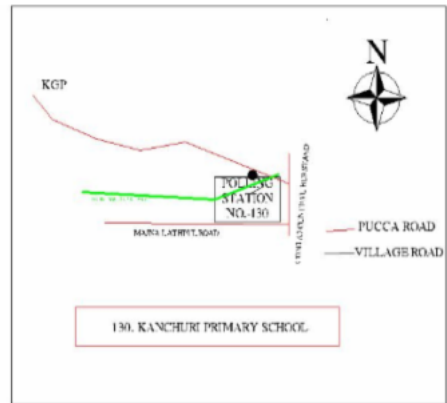

Key MAP View