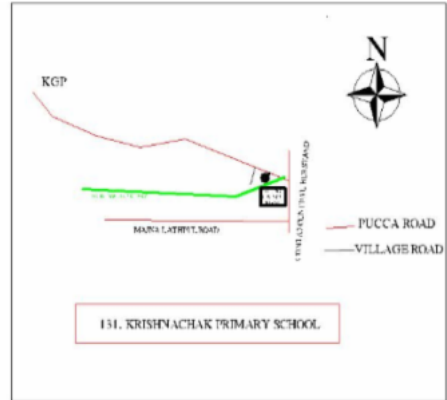

নির্বাচক নিবন্ধন আধিকারিকের স্বাক্ষর

Nazri Naksha

Google Map View

Polling Station Building Front View

Polling Station Front View

Cad View

Key MAP View

1 নাম : সৈয়দ আজিজুল রহমান পিতার নাম: সৈয়দ মজিদ বক্স বাড়ির নং : n0001 বয়স : 74 লিঙ্গ : পুরুষ	UCB1821826 ফটো উপলব্ধ	2 নাম : সৈয়দ আমেনুল বক্স পিতার নাম: সৈয়দ আব্দুল মজিদ বক্স বাড়ির নং : n0001 বয়স : 72 লিঙ্গ : পুরুষ	UCB1801844 ফটো উপলব্ধ	3 নাম : গোপাল বেরা পিতার নাম: ধীরেন্দ্র বেরা বাড়ির নং : n0058 বয়স : 52 লিঙ্গ : পুরুষ	WB/31/211/048458 ফটো উপলব্ধ
4 নাম : যুগল কিশোর বেরা পিতার নাম: ধীরেন্দ্র নাথ বেরা বাড়ির নং : n0058 বয়স : 57 লিঙ্গ : পুরুষ	UCB1858372 ফটো উপলব্ধ	5 নাম : নীলকমল বেরা পিতার নাম: দেবশীষ বেরা বাড়ির নং : n0058 বয়স : 40 লিঙ্গ : পুরুষ	FTD2546182 ফটো উপলব্ধ	6 নাম : শেফালী বেরা স্বামীর নাম: দেবশীষ বেরা বাড়ির নং : n0058 বয়স : 62 লিঙ্গ : মহিলা	WB/31/211/048777 ফটো উপলব্ধ
7 নাম : রাবিয়া খাতুন পিতার নাম: সৈয়দ আমেনুল বক্স বাড়ির নং : n0001 বয়স : 38 লিঙ্গ : মহিলা	FTD2657310 ফটো উপলব্ধ	8 নাম : আনুয়ারা বিবি স্বামীর নাম: সৈয়দ আমেনুল বক্স বাড়ির নং : n0001 বয়স : 62 লিঙ্গ : মহিলা	UCB1801869 ফটো উপলব্ধ	9 নাম : মদিনা বিবি স্বামীর নাম: আজিজুল বক্স বাড়ির নং : n0001 বয়স : 67 লিঙ্গ : মহিলা	UCB1822535 ফটো উপলব্ধ
10 নাম : মনুজা খাতুন পিতার নাম: সৈয়দ আমেনুল বক্স বাড়ির নং : n0001 বয়স : 40 লিঙ্গ : মহিলা	UCB1158005 ফটো উপলব্ধ	11 নাম : সেক ফারমান তুল্লা পিতার নাম: সেক মহম্মদ তুল্লা বাড়ির নং : n0103 বয়স : 38 লিঙ্গ : পুরুষ	UCB1083351 ফটো উপলব্ধ	12 নাম : সমিনা ইয়াসমিন বিবি স্বামীর নাম: সেক মহিউদ্দিন তুল্লা বাড়ির নং : n0103 বয়স : 41 লিঙ্গ : মহিলা	UCB1213180 ফটো উপলব্ধ
13 নাম : মীর ওয়াজেব পিতার নাম: মীর এসাক বাড়ির নং : n0101 বয়স : 31 লিঙ্গ : পুরুষ	UCB1506492 ফটো উপলব্ধ	14 নাম : সুইটি বিবি স্বামীর নাম: মীর আয়সান বাড়ির নং : n0101 বয়স : 32 লিঙ্গ : মহিলা	UCB1506500 ফটো উপলব্ধ	15 নাম : মীর আয়সান পিতার নাম: মীর এসাক বাড়ির নং : n0101 বয়স : 39 লিঙ্গ : পুরুষ	FTD2546083 ফটো উপলব্ধ
16 নাম : মদিনা বিবি স্বামীর নাম: সেফায়েত মীর বাড়ির নং : n0101 বয়স : 41 লিঙ্গ : মহিলা	FTD2292985 ফটো উপলব্ধ	17 নাম : মীর রাহেদ পিতার নাম: মীর এসাক বাড়ির নং : n0101 বয়স : 37 লিঙ্গ : পুরুষ	UCB1083260 ফটো উপলব্ধ	18 নাম : মীর এনায়েত পিতার নাম: মীর এসাক বাড়ির নং : n0101 বয়স : 38 লিঙ্গ : পুরুষ	FTD2724789 ফটো উপলব্ধ
19 নাম : আজিরা বিবি স্বামীর নাম: মীর এসাক বাড়ির নং : n0101 বয়স : 62 লিঙ্গ : মহিলা	UCB1844406 ফটো উপলব্ধ	20 নাম : মীর এসাক পিতার নাম: মীর জাব্বার বক্স বাড়ির নং : n0101 বয়স : 72 লিঙ্গ : পুরুষ	UCB1841709 ফটো উপলব্ধ	21 নাম : সাহেনা বিবি স্বামীর নাম: মুশরেফ মীর বাড়ির নং : n0101 বয়স : 39 লিঙ্গ : মহিলা	UCB1299080 ফটো উপলব্ধ
22 নাম : মুশরেফ মীর পিতার নাম: ইয়াসিন মীর বাড়ির নং : n0101 বয়স : 47 লিঙ্গ : পুরুষ	FTD1202332 ফটো উপলব্ধ	23 নাম : মীর সেফায়েত পিতার নাম: মীর ইয়াসিন বাড়ির নং : n0101 বয়স : 54 লিঙ্গ : পুরুষ	UCB1805241 ফটো উপলব্ধ	24 নাম : সেবা বিবি স্বামীর নাম: ইয়াসিন মীর বাড়ির নং : n0101 বয়স : 72 লিঙ্গ : মহিলা	FTD2598175 ফটো উপলব্ধ
25 নাম : রহিমা বিবি স্বামীর নাম: সেক হিকমত বাড়ির নং : n0099 বয়স : 44 লিঙ্গ : মহিলা	DNT2509792 ফটো উপলব্ধ	26 নাম : সেক হিকমত পিতার নাম: সেক সাবুদ্দিন বাড়ির নং : n0099 বয়স : 52 লিঙ্গ : পুরুষ	DNT2509784 ফটো উপলব্ধ	27 নাম : আলোহা বিবি স্বামীর নাম: নজরুল উদ্দিন সেক বাড়ির নং : n0099 বয়স : 76 লিঙ্গ : মহিলা	UCB1822527 ফটো উপলব্ধ
28 নাম : খালেকুন বিবি স্বামীর নাম: সেক নবির উদ্দিন বাড়ির নং : n0098 বয়স : 44 লিঙ্গ : মহিলা	UCB1158013 ফটো উপলব্ধ	29 নাম : সেক নবিরউদ্দিন পিতার নাম: নওসাত উদ্দিন সেক বাড়ির নং : n0098 বয়স : 54 লিঙ্গ : পুরুষ	WB/31/211/048534 ফটো উপলব্ধ	30 নাম : সুফিয়া বিবি স্বামীর নাম: নওসাত উদ্দিন সেক বাড়ির নং : n0098 বয়স : 72 লিঙ্গ : মহিলা	WB/31/211/048121 ফটো উপলব্ধ