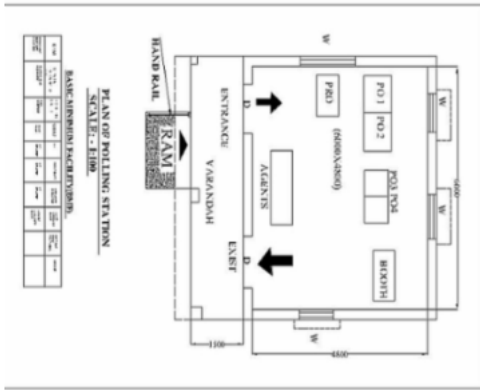

নির্বাচক নিবন্ধন আধিকারিকের স্বাক্ষর

Nazri Naksha

Google Map View

Polling Station Building Front View

Polling Station Front View

Cad View

Key MAP View

1 নাম : সৈয়দ আজিজুল রহমান পিতার নাম: সৈয়দ মজিদ বক্স বাড়ির নং : n0001 বয়স : 74 লিঙ্গ : পুরুষ	UCB1821826 ফটো উপলব্ধ	2 নাম : সৈয়দ আমেনুল বক্স পিতার নাম: সৈয়দ আব্দুল মজিদ বক্স বাড়ির নং : n0001 বয়স : 72 লিঙ্গ : পুরুষ	UCB1801844 ফটো উপলব্ধ	3 নাম : গোপাল বেরা পিতার নাম: ধীরেন্দ্র বেরা বাড়ির নং : n0058 বয়স : 52 লিঙ্গ : পুরুষ	WB/31/211/048458 ফটো উপলব্ধ
4 নাম : যুগল কিশোর বেরা পিতার নাম: ধীরেন্দ্র নাথ বেরা বাড়ির নং : n0058 বয়স : 57 লিঙ্গ : পুরুষ	UCB1858372 ফটো উপলব্ধ	5 নাম : নীলকমল বেরা পিতার নাম: দেবশীষ বেরা বাড়ির নং : n0058 বয়স : 40 লিঙ্গ : পুরুষ	FTD2546182 ফটো উপলব্ধ	6 নাম : শেফালী বেরা স্বামীর নাম: দেবশীষ বেরা বাড়ির নং : n0058 বয়স : 62 লিঙ্গ : মহিলা	WB/31/211/048777 ফটো উপলব্ধ
7 নাম : রাবিয়া খাতুন পিতার নাম: সৈয়দ আমেনুল বক্স বাড়ির নং : n0001 বয়স : 38 লিঙ্গ : মহিলা	FTD2657310 ফটো উপলব্ধ	8 নাম : আনুয়ারা বিবি স্বামীর নাম: সৈয়দ আমেনুল বক্স বাড়ির নং : n0001 বয়স : 62 লিঙ্গ : মহিলা	UCB1801869 ফটো উপলব্ধ	9 নাম : মদিনা বিবি স্বামীর নাম: আজিজুল বক্স বাড়ির নং : n0001 বয়স : 67 লিঙ্গ : মহিলা	UCB1822535 ফটো উপলব্ধ
10 নাম : মনুজা খাতুন পিতার নাম: সৈয়দ আমেনুল বক্স বাড়ির নং : n0001 বয়স : 40 লিঙ্গ : মহিলা	UCB1158005 ফটো উপলব্ধ	11 নাম : সেক ফারমান তুল্লা পিতার নাম: সেক মহম্মদ তুল্লা বাড়ির নং : n0103 বয়স : 38 লিঙ্গ : পুরুষ	UCB1083351 ফটো উপলব্ধ	12 নাম : সমিনা ইয়াসমিন বিবি স্বামীর নাম: সেক মহিউদ্দিন তুল্লা বাড়ির নং : n0103 বয়স : 41 লিঙ্গ : মহিলা	UCB1213180 ফটো উপলব্ধ
13 নাম : মীর ওয়াজেব পিতার নাম: মীর এসাক বাড়ির নং : n0101 বয়স : 31 লিঙ্গ : পুরুষ	UCB1506492 ফটো উপলব্ধ	14 নাম : সুইটি বিবি স্বামীর নাম: মীর আয়সান বাড়ির নং : n0101 বয়স : 32 লিঙ্গ : মহিলা	UCB1506500 ফটো উপলব্ধ	15 নাম : মীর আয়সান পিতার নাম: মীর এসাক বাড়ির নং : n0101 বয়স : 39 লিঙ্গ : পুরুষ	FTD2546083 ফটো উপলব্ধ
16 নাম : মদিনা বিবি স্বামীর নাম: সেফায়েত মীর বাড়ির নং : n0101 বয়স : 41 লিঙ্গ : মহিলা	FTD2292985 ফটো উপলব্ধ	17 নাম : মীর রাহেদ পিতার নাম: মীর এসাক বাড়ির নং : n0101 বয়স : 37 লিঙ্গ : পুরুষ	UCB1083260 ফটো উপলব্ধ	18 নাম : মীর এনায়েত পিতার নাম: মীর এসাক বাড়ির নং : n0101 বয়স : 38 লিঙ্গ : পুরুষ	FTD2724789 ফটো উপলব্ধ
19 নাম : আজিরা বিবি স্বামীর নাম: মীর এসাক বাড়ির নং : n0101 বয়স : 62 লিঙ্গ : মহিলা	UCB1844406 ফটো উপলব্ধ	20 নাম : মীর এসাক পিতার নাম: মীর জাব্বার বক্স বাড়ির নং : n0101 বয়স : 72 লিঙ্গ : পুরুষ	UCB1841709 ফটো উপলব্ধ	21 নাম : সাহেনা বিবি স্বামীর নাম: মুশরেফ মীর বাড়ির নং : n0101 বয়স : 39 লিঙ্গ : মহিলা	UCB1299080 ফটো উপলব্ধ
22 নাম : মুশরেফ মীর পিতার নাম: ইয়াসিন মীর বাড়ির নং : n0101 বয়স : 47 লিঙ্গ : পুরুষ	FTD1202332 ফটো উপলব্ধ	23 নাম : মীর সেফায়েত পিতার নাম: মীর ইয়াসিন বাড়ির নং : n0101 বয়স : 54 লিঙ্গ : পুরুষ	UCB1805241 ফটো উপলব্ধ	24 নাম : সেবা বিবি স্বামীর নাম: ইয়াসিন মীর বাড়ির নং : n0101 বয়স : 72 লিঙ্গ : মহিলা	FTD2598175 ফটো উপলব্ধ
25 নাম : রহিমা বিবি স্বামীর নাম: সেক হিকমত বাড়ির নং : n0099 বয়স : 44 লিঙ্গ : মহিলা	DNT2509792 ফটো উপলব্ধ	26 নাম : সেক হিকমত পিতার নাম: সেক সাবুদ্দিন বাড়ির নং : n0099 বয়স : 52 লিঙ্গ : পুরুষ	DNT2509784 ফটো উপলব্ধ	27 নাম : আলোহা বিবি স্বামীর নাম: নজরুল উদ্দিন সেক বাড়ির নং : n0099 বয়স : 76 লিঙ্গ : মহিলা	UCB1822527 ফটো উপলব্ধ
28 নাম : খালেকুন বিবি স্বামীর নাম: সেক নবির উদ্দিন বাড়ির নং : n0098 বয়স : 44 লিঙ্গ : মহিলা	UCB1158013 ফটো উপলব্ধ	29 নাম : সেক নবিরউদ্দিন পিতার নাম: নওসাত উদ্দিন সেক বাড়ির নং : n0098 বয়স : 54 লিঙ্গ : পুরুষ	WB/31/211/048534 ফটো উপলব্ধ	30 নাম : সুফিয়া বিবি স্বামীর নাম: নওসাত উদ্দিন সেক বাড়ির নং : n0098 বয়স : 72 লিঙ্গ : মহিলা	WB/31/211/048121 ফটো উপলব্ধ