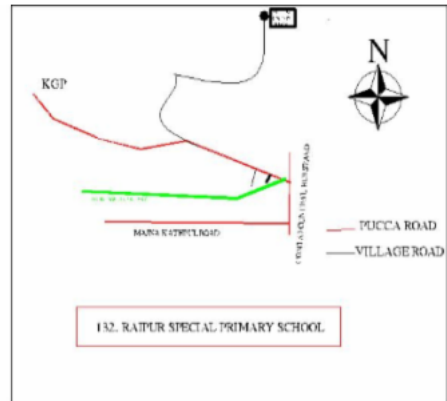

নির্বাচক নিবন্ধন আধিকারিকের স্বাক্ষর

Nazri Naksha

Google Map View

Polling Station Building Front View

Polling Station Front View

Cad View

Key MAP View

1	FTD2022705	নাম : রোজিনা বিবি স্বামীর নাম: সেক ইউনুস বাড়ির নং : n0090 বয়স : 43 লিঙ্গ : মহিলা	ফটো উপলব্ধ	2	WB/31/211/051051	নাম : সেক নুরুল পিতার নাম: সবুর বাড়ির নং : n0086 বয়স : 64 লিঙ্গ : পুরুষ	ফটো উপলব্ধ	3	UCB1213693	নাম : রমিজ আলি পিতার নাম: জোবেদ আলি বাড়ির নং : n0085 বয়স : 34 লিঙ্গ : পুরুষ	ফটো উপলব্ধ
4	FTD2725281	নাম : নাজেরা বিবি স্বামীর নাম: সেক বেলাল বাড়ির নং : n0085 বয়স : 38 লিঙ্গ : মহিলা	ফটো উপলব্ধ	5	UCB0999078	নাম : সেক মইদুল আলি পিতার নাম: সেক আবেদ আলি বাড়ির নং : n0085 বয়স : 36 লিঙ্গ : পুরুষ	ফটো উপলব্ধ	6	UCB1414259	নাম : রুকসার বিবি স্বামীর নাম: সেক সইদুল আলি বাড়ির নং : n0085 বয়স : 32 লিঙ্গ : মহিলা	ফটো উপলব্ধ
7	WB/31/211/051295	নাম : আসেমা খাতুন পিতার নাম: আব্দুল আলি বাড়ির নং : n0085 বয়স : 47 লিঙ্গ : মহিলা	ফটো উপলব্ধ	8	UCB2351815	নাম : সামসন বিবি স্বামীর নাম: আবেদ বাড়ির নং : n0085 বয়স : 62 লিঙ্গ : মহিলা	ফটো উপলব্ধ	9	FTD2022481	নাম : রাসেদা বিবি পিতার নাম: সেক আবেদ বাড়ির নং : n0085 বয়স : 45 লিঙ্গ : মহিলা	ফটো উপলব্ধ
10	FTD1203363	নাম : রাজেদা খাতুন পিতার নাম: সেক আবেদ বাড়ির নং : n0085 বয়স : 48 লিঙ্গ : মহিলা	ফটো উপলব্ধ	11	FTD1741701	নাম : মনুয়ারা বিবি স্বামীর নাম: নজরুল আলি বক্স বাড়ির নং : n0079 বয়স : 50 লিঙ্গ : মহিলা	ফটো উপলব্ধ	12	UCB2365500	নাম : সৈয়দ নজরুল বক্স পিতার নাম: আহেদ বাড়ির নং : n0079 বয়স : 56 লিঙ্গ : পুরুষ	ফটো উপলব্ধ
13	UCB1299213	নাম : অনুকুল খাটুয়া পিতার নাম: নটেন্দ্র খাটুয়া বাড়ির নং : n0005 বয়স : 34 লিঙ্গ : পুরুষ	ফটো উপলব্ধ	14	UCB1213529	নাম : সেক আজিজ উদ্দিন পিতার নাম: সেক মহম্মদ উদ্দিন বাড়ির নং : n0005 বয়স : 37 লিঙ্গ : পুরুষ	ফটো উপলব্ধ	15	WB/31/211/051044	নাম : বেগম বিবি স্বামীর নাম: আব্দুলখালেক খাঁ বাড়ির নং : n0005 বয়স : 57 লিঙ্গ : মহিলা	ফটো উপলব্ধ
16	UCB2076412	নাম : আবদুল করুদুশ খাঁন পিতার নাম: পিজির খাঁন বাড়ির নং : রাইপুর বয়স : 52 লিঙ্গ : পুরুষ	ফটো উপলব্ধ	17	UCB1299239	নাম : রুমেরা বিবি স্বামীর নাম: আব্দুল হাশেম খাঁ বাড়ির নং : n0005 বয়স : 42 লিঙ্গ : মহিলা	ফটো উপলব্ধ	18	UCB2351450	নাম : আব্দুল হাশেম খাঁ পিতার নাম: পিজির খাঁ বাড়ির নং : n0005 বয়স : 53 লিঙ্গ : পুরুষ	ফটো উপলব্ধ
19	UCB1299270	নাম : মহসিন আলি খান পিতার নাম: আব্দুল খালেক খাঁ বাড়ির নং : n0005 বয়স : 33 লিঙ্গ : পুরুষ	ফটো উপলব্ধ	20	WB/31/211/051370	নাম : আব্দুল খালেক খাঁ পিতার নাম: পিজির খাঁ বাড়ির নং : n0005 বয়স : 62 লিঙ্গ : পুরুষ	ফটো উপলব্ধ	21	UCB2351435	নাম : আবেদন বেওয়া স্বামীর নাম: পিজির খাঁ বাড়ির নং : n0005 বয়স : 82 লিঙ্গ : মহিলা	ফটো উপলব্ধ
22	UCB1414234	নাম : সেক ওয়াসিউল ইসলাম পিতার নাম: সেক রেজাউল উদ্দিন বাড়ির নং : n0002 বয়স : 31 লিঙ্গ : পুরুষ	ফটো উপলব্ধ	23	FTD2725430	নাম : সেক জর্জইউল ইসলাম পিতার নাম: সেক রেজাউল উদ্দিন বাড়ির নং : n0002 বয়স : 37 লিঙ্গ : পুরুষ	ফটো উপলব্ধ	24	UCB0512798	নাম : সেক সাবির আলিম পিতার নাম: সেক নজরুল উদ্দিন বাড়ির নং : n0002 বয়স : 38 লিঙ্গ : পুরুষ	ফটো উপলব্ধ
25	UCB1213776	নাম : সোনা বিবি স্বামীর নাম: সেক নুরআলম বাড়ির নং : n0002 বয়স : 38 লিঙ্গ : মহিলা	ফটো উপলব্ধ	26	FTD1742667	নাম : সেক নুরআলম পিতার নাম: সেক নজরুল উদ্দিন বাড়ির নং : n0002 বয়স : 45 লিঙ্গ : পুরুষ	ফটো উপলব্ধ	27	WB/31/211/051284	নাম : মঞ্জু বিবি স্বামীর নাম: শেখ নজরুল বাড়ির নং : n0002 বয়স : 60 লিঙ্গ : মহিলা	ফটো উপলব্ধ
28	FTD0111112	নাম : শেখ নজরুল পিতার নাম: তোহিদ বাড়ির নং : n0002 বয়স : 77 লিঙ্গ : পুরুষ	ফটো উপলব্ধ	29	UCB2350692	নাম : নেকজান বেগম স্বামীর নাম: সেক মুসাফির উদ্দিন বাড়ির নং : n0001 বয়স : 57 লিঙ্গ : মহিলা	ফটো উপলব্ধ	30	FTD1203595	নাম : সেক ইব্রাহিম উদ্দিন পিতার নাম: সেক মুসাফির উদ্দিন বাড়ির নং : n0001 বয়স : 48 লিঙ্গ : পুরুষ	ফটো উপলব্ধ