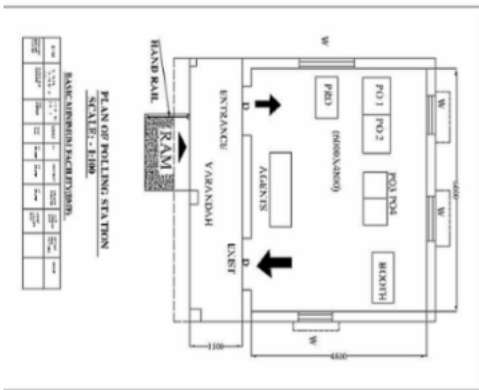

নির্বাচক নিবন্ধন আধিকারিকের স্বাক্ষর

Nazri Naksha

Google Map View

Polling Station Building Front View

Polling Station Front View

Cad View

Key MAP View

1	FTD2022705	নাম : রোজিনা বিবি স্বামীর নাম: সেক ইউনুস বাড়ির নং : n0090 বয়স : 43 লিঙ্গ : মহিলা	ফটো উপলব্ধ	2	WB/31/211/051051	নাম : সেক নুরুল পিতার নাম: সবুর বাড়ির নং : n0086 বয়স : 64 লিঙ্গ : পুরুষ	ফটো উপলব্ধ	3	UCB1213693	নাম : রমিজ আলি পিতার নাম: জোবেদ আলি বাড়ির নং : n0085 বয়স : 34 লিঙ্গ : পুরুষ	ফটো উপলব্ধ
4	FTD2725281	নাম : নাজেরা বিবি স্বামীর নাম: সেক বেলাল বাড়ির নং : n0085 বয়স : 38 লিঙ্গ : মহিলা	ফটো উপলব্ধ	5	UCB0999078	নাম : সেক মইদুল আলি পিতার নাম: সেক আবেদ আলি বাড়ির নং : n0085 বয়স : 36 লিঙ্গ : পুরুষ	ফটো উপলব্ধ	6	UCB1414259	নাম : রুকসার বিবি স্বামীর নাম: সেক সইদুল আলি বাড়ির নং : n0085 বয়স : 32 লিঙ্গ : মহিলা	ফটো উপলব্ধ
7	WB/31/211/051295	নাম : আসেমা খাতুন পিতার নাম: আব্দুল আলি বাড়ির নং : n0085 বয়স : 47 লিঙ্গ : মহিলা	ফটো উপলব্ধ	8	UCB2351815	নাম : সামসন বিবি স্বামীর নাম: আবেদ বাড়ির নং : n0085 বয়স : 62 লিঙ্গ : মহিলা	ফটো উপলব্ধ	9	FTD2022481	নাম : রাসেদা বিবি পিতার নাম: সেক আবেদ বাড়ির নং : n0085 বয়স : 45 লিঙ্গ : মহিলা	ফটো উপলব্ধ
10	FTD1203363	নাম : রাজেদা খাতুন পিতার নাম: সেক আবেদ বাড়ির নং : n0085 বয়স : 48 লিঙ্গ : মহিলা	ফটো উপলব্ধ	11	FTD1741701	নাম : মনুয়ারা বিবি স্বামীর নাম: নজরুল আলি বক্স বাড়ির নং : n0079 বয়স : 50 লিঙ্গ : মহিলা	ফটো উপলব্ধ	12	UCB2365500	নাম : সৈয়দ নজরুল বক্স পিতার নাম: আহেদ বাড়ির নং : n0079 বয়স : 56 লিঙ্গ : পুরুষ	ফটো উপলব্ধ
13	UCB1299213	নাম : অনুকুল খাটুয়া পিতার নাম: নটেন্দ্র খাটুয়া বাড়ির নং : n0005 বয়স : 34 লিঙ্গ : পুরুষ	ফটো উপলব্ধ	14	UCB1213529	নাম : সেক আজিজ উদ্দিন পিতার নাম: সেক মহম্মদ উদ্দিন বাড়ির নং : n0005 বয়স : 37 লিঙ্গ : পুরুষ	ফটো উপলব্ধ	15	WB/31/211/051044	নাম : বেগম বিবি স্বামীর নাম: আব্দুলখালেক খাঁ বাড়ির নং : n0005 বয়স : 57 লিঙ্গ : মহিলা	ফটো উপলব্ধ
16	UCB2076412	নাম : আবদুল করুদুশ খাঁন পিতার নাম: পিজির খাঁন বাড়ির নং : রাইপুর বয়স : 52 লিঙ্গ : পুরুষ	ফটো উপলব্ধ	17	UCB1299239	নাম : রুমেরা বিবি স্বামীর নাম: আব্দুল হাশেম খাঁ বাড়ির নং : n0005 বয়স : 42 লিঙ্গ : মহিলা	ফটো উপলব্ধ	18	UCB2351450	নাম : আব্দুল হাশেম খাঁ পিতার নাম: পিজির খাঁ বাড়ির নং : n0005 বয়স : 53 লিঙ্গ : পুরুষ	ফটো উপলব্ধ
19	UCB1299270	নাম : মহসিন আলি খান পিতার নাম: আব্দুল খালেক খাঁ বাড়ির নং : n0005 বয়স : 33 লিঙ্গ : পুরুষ	ফটো উপলব্ধ	20	WB/31/211/051370	নাম : আব্দুল খালেক খাঁ পিতার নাম: পিজির খাঁ বাড়ির নং : n0005 বয়স : 62 লিঙ্গ : পুরুষ	ফটো উপলব্ধ	21	UCB2351435	নাম : আবেদন বেওয়া স্বামীর নাম: পিজির খাঁ বাড়ির নং : n0005 বয়স : 82 লিঙ্গ : মহিলা	ফটো উপলব্ধ
22	UCB1414234	নাম : সেক ওয়াসিউল ইসলাম পিতার নাম: সেক রেজাউল উদ্দিন বাড়ির নং : n0002 বয়স : 31 লিঙ্গ : পুরুষ	ফটো উপলব্ধ	23	FTD2725430	নাম : সেক জর্জইউল ইসলাম পিতার নাম: সেক রেজাউল উদ্দিন বাড়ির নং : n0002 বয়স : 37 লিঙ্গ : পুরুষ	ফটো উপলব্ধ	24	UCB0512798	নাম : সেক সাবির আলিম পিতার নাম: সেক নজরুল উদ্দিন বাড়ির নং : n0002 বয়স : 38 লিঙ্গ : পুরুষ	ফটো উপলব্ধ
25	UCB1213776	নাম : সোনা বিবি স্বামীর নাম: সেক নুরআলম বাড়ির নং : n0002 বয়স : 38 লিঙ্গ : মহিলা	ফটো উপলব্ধ	26	FTD1742667	নাম : সেক নুরআলম পিতার নাম: সেক নজরুল উদ্দিন বাড়ির নং : n0002 বয়স : 45 লিঙ্গ : পুরুষ	ফটো উপলব্ধ	27	WB/31/211/051284	নাম : মঞ্জু বিবি স্বামীর নাম: শেখ নজরুল বাড়ির নং : n0002 বয়স : 60 লিঙ্গ : মহিলা	ফটো উপলব্ধ
28	FTD0111112	নাম : শেখ নজরুল পিতার নাম: তোহিদ বাড়ির নং : n0002 বয়স : 77 লিঙ্গ : পুরুষ	ফটো উপলব্ধ	29	UCB2350692	নাম : নেকজান বেগম স্বামীর নাম: সেক মুসাফির উদ্দিন বাড়ির নং : n0001 বয়স : 57 লিঙ্গ : মহিলা	ফটো উপলব্ধ	30	FTD1203595	নাম : সেক ইব্রাহিম উদ্দিন পিতার নাম: সেক মুসাফির উদ্দিন বাড়ির নং : n0001 বয়স : 48 লিঙ্গ : পুরুষ	ফটো উপলব্ধ