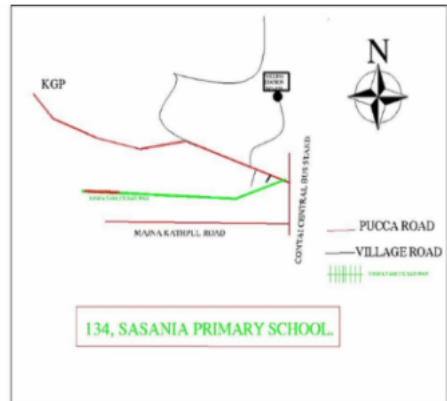

নির্বাচক নিবন্ধন আধিকারিকের স্বাক্ষর

Nazri Naksha

Google Map View

Polling Station Building Front View

Polling Station Front View

Cad View

Key MAP View

1 নাম : সামসের খাঁন পিতার নাম: মুস্তাফা খাঁন বাড়ির নং : n0034 বয়স : 30 লিঙ্গ : পুরুষ	UCB1506997 ফটো উপলব্ধ	2 নাম : সফিকুল খাঁন পিতার নাম: মুস্তাফা খাঁন বাড়ির নং : n0034 বয়স : 33 লিঙ্গ : পুরুষ	UCB1299718 ফটো উপলব্ধ	3 নাম : পিউ বেগম স্বামীর নাম: মাজেদ খাঁ বাড়ির নং : n0034 বয়স : 41 লিঙ্গ : মহিলা	FTD2296002 ফটো উপলব্ধ
4 নাম : মাজেদ খান পিতার নাম: লুসি খান বাড়ির নং : n0034 বয়স : 46 লিঙ্গ : পুরুষ	FTD1202100 ফটো উপলব্ধ	5 নাম : আসেমা বিবি স্বামীর নাম: মুক্তেয়ার খান বাড়ির নং : n0034 বয়স : 56 লিঙ্গ : মহিলা	WB/31/211/054216 ফটো উপলব্ধ	6 নাম : মুক্তেয়ার খান পিতার নাম: লুশী খান বাড়ির নং : n0034 বয়স : 62 লিঙ্গ : পুরুষ	UCB2263275 ফটো উপলব্ধ
7 নাম : সাহেনা বিবি স্বামীর নাম: মুস্তাফা খান বাড়ির নং : n0034 বয়স : 59 লিঙ্গ : মহিলা	WB/31/211/054215 ফটো উপলব্ধ	8 নাম : মুস্তাফা খান পিতার নাম: লুসি খান বাড়ির নং : n0034 বয়স : 65 লিঙ্গ : পুরুষ	FTD1201995 ফটো উপলব্ধ	9 নাম : জয়তুন বিবি স্বামীর নাম: লুসি খান বাড়ির নং : n0034 বয়স : 78 লিঙ্গ : মহিলা	FTD2598597 ফটো উপলব্ধ
10 নাম : সেক জব্বারুল উদ্দিন পিতার নাম: সেক সামসুল উদ্দিন বাড়ির নং : n0022 বয়স : 36 লিঙ্গ : পুরুষ	UCB1158492 ফটো উপলব্ধ	11 নাম : মুসলেমা বিবি স্বামীর নাম: সেক মালেক উদ্দিন বাড়ির নং : n0141 বয়স : 37 লিঙ্গ : মহিলা	DNT2754299 ফটো উপলব্ধ	12 নাম : আসেমা বিবি স্বামীর নাম: আসিরুদ্দিন খাঁন বাড়ির নং : n0136 বয়স : 61 লিঙ্গ : মহিলা	WB/31/211/288420 ফটো উপলব্ধ
13 নাম : নাসেরা বিবি স্বামীর নাম: সেক লতিফুল উদ্দিন বাড়ির নং : n0133 বয়স : 33 লিঙ্গ : মহিলা	UCB1299742 ফটো উপলব্ধ	14 নাম : সেক লতিফুল উদ্দিন পিতার নাম: সেক জুলফা উদ্দিন বাড়ির নং : n0133 বয়স : 38 লিঙ্গ : পুরুষ	FTD2657385 ফটো উপলব্ধ	15 নাম : সেক জাহাঙ্গীর উদ্দিন পিতার নাম: সেক এনামুল বাড়ির নং : n0018 বয়স : 53 লিঙ্গ : পুরুষ	WB/31/211/054343 ফটো উপলব্ধ
16 নাম : সেক জিয়াউদ্দিন পিতার নাম: সেক আজিজুল উদ্দিন বাড়ির নং : n0019 বয়স : 51 লিঙ্গ : পুরুষ	WB/31/211/054174 ফটো উপলব্ধ	17 নাম : আমেনাবিবি স্বামীর নাম: সেক জিয়াউদ্দিন বাড়ির নং : n0019 বয়স : 45 লিঙ্গ : মহিলা	FTD1741628 ফটো উপলব্ধ	18 নাম : সেক সেলিম উদ্দিন পিতার নাম: সেক আজিজুল উদ্দিন বাড়ির নং : গ্রাম-সসানিয়া বয়স : 43 লিঙ্গ : পুরুষ	FTD2025237 ফটো উপলব্ধ
19 নাম : আফসানা বিবি স্বামীর নাম: সেক সেলিম উদ্দিন বাড়ির নং : n0019 বয়স : 34 লিঙ্গ : মহিলা	UCB1299783 ফটো উপলব্ধ	20 নাম : মরিয়ম বিবি স্বামীর নাম: মোবারক সেক বাড়ির নং : n0020 বয়স : 88 লিঙ্গ : মহিলা	WB/31/211/054181 ফটো উপলব্ধ	21 নাম : সেক মোবারক উদ্দিন পিতার নাম: আলকম্বেশা খাতুন বাড়ির নং : n0020 বয়স : 58 লিঙ্গ : মহিলা	UCB2386191 ফটো উপলব্ধ
22 নাম : বিলকিস বিবি স্বামীর নাম: সেক ফারুক আলি বক্স বাড়ির নং : n0125 বয়স : 47 লিঙ্গ : মহিলা	FTD2150233 ফটো উপলব্ধ	23 নাম : সবেরা রহমান স্বামীর নাম: আমিনুর রহমান বাড়ির নং : n0014 বয়স : 53 লিঙ্গ : মহিলা	UCB2347540 ফটো উপলব্ধ	24 নাম : সেক সফিনুর রহমান পিতার নাম: সেক আমিনুর রহমান বাড়ির নং : n0014 বয়স : 34 লিঙ্গ : পুরুষ	UCB1414630 ফটো উপলব্ধ
25 নাম : সেক আমিনুর রহমান পিতার নাম: খলিলুর রহমান বাড়ির নং : n0014 বয়স : 60 লিঙ্গ : পুরুষ	WB/31/211/054075 ফটো উপলব্ধ	26 নাম : সাবেত খাঁ পিতার নাম: জালিম খাঁ বাড়ির নং : n0129 বয়স : 58 লিঙ্গ : পুরুষ	FTD1211523 ফটো উপলব্ধ	27 নাম : খৈয়রুল খাঁন পিতার নাম: আইনুদ্দিন খাঁন বাড়ির নং : n0031 বয়স : 31 লিঙ্গ : পুরুষ	UCB1626647 ফটো উপলব্ধ
28 নাম : সাবানা বিবি স্বামীর নাম: সেক খালেদ উদ্দিন বাড়ির নং : n0028 বয়স : 44 লিঙ্গ : মহিলা	UCB1653195 ফটো উপলব্ধ	29 নাম : সাজেদা বিবি স্বামীর নাম: হাবিব আনসারি বাড়ির নং : n0035 বয়স : 29 লিঙ্গ : মহিলা	UCB1653203 ফটো উপলব্ধ	30 নাম : পারুল বিবি স্বামীর নাম: সেক জব্বারুল উদ্দিন বাড়ির নং : n0022 বয়স : 28 লিঙ্গ : মহিলা	UCB1653252 ফটো উপলব্ধ