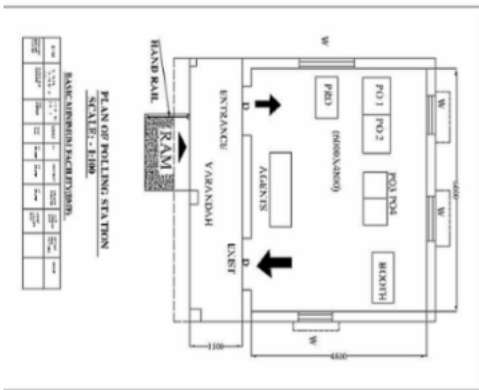

নির্বাচক নিবন্ধন আধিকারিকের স্বাক্ষর

Nazri Naksha

Google Map View

Polling Station Building Front View

Polling Station Front View

Cad View

Key MAP View

1 নাম : সামসের খাঁন পিতার নাম: মুস্তাফা খাঁন বাড়ির নং : n0034 বয়স : 30 লিঙ্গ : পুরুষ	UCB1506997 ফটো উপলব্ধ	2 নাম : সফিকুল খাঁন পিতার নাম: মুস্তাফা খাঁন বাড়ির নং : n0034 বয়স : 33 লিঙ্গ : পুরুষ	UCB1299718 ফটো উপলব্ধ	3 নাম : পিউ বেগম স্বামীর নাম: মাজেদ খাঁ বাড়ির নং : n0034 বয়স : 41 লিঙ্গ : মহিলা	FTD2296002 ফটো উপলব্ধ
4 নাম : মাজেদ খান পিতার নাম: লুসি খান বাড়ির নং : n0034 বয়স : 46 লিঙ্গ : পুরুষ	FTD1202100 ফটো উপলব্ধ	5 নাম : আসেমা বিবি স্বামীর নাম: মুক্তেয়ার খান বাড়ির নং : n0034 বয়স : 56 লিঙ্গ : মহিলা	WB/31/211/054216 ফটো উপলব্ধ	6 নাম : মুক্তেয়ার খান পিতার নাম: লুশী খান বাড়ির নং : n0034 বয়স : 62 লিঙ্গ : পুরুষ	UCB2263275 ফটো উপলব্ধ
7 নাম : সাহেনা বিবি স্বামীর নাম: মুস্তাফা খান বাড়ির নং : n0034 বয়স : 59 লিঙ্গ : মহিলা	WB/31/211/054215 ফটো উপলব্ধ	8 নাম : মুস্তাফা খান পিতার নাম: লুসি খান বাড়ির নং : n0034 বয়স : 65 লিঙ্গ : পুরুষ	FTD1201995 ফটো উপলব্ধ	9 নাম : জয়তুন বিবি স্বামীর নাম: লুসি খান বাড়ির নং : n0034 বয়স : 78 লিঙ্গ : মহিলা	FTD2598597 ফটো উপলব্ধ
10 নাম : সেক জব্বারুল উদ্দিন পিতার নাম: সেক সামসুল উদ্দিন বাড়ির নং : n0022 বয়স : 36 লিঙ্গ : পুরুষ	UCB1158492 ফটো উপলব্ধ	11 নাম : মুসলেমা বিবি স্বামীর নাম: সেক মালেক উদ্দিন বাড়ির নং : n0141 বয়স : 37 লিঙ্গ : মহিলা	DNT2754299 ফটো উপলব্ধ	12 নাম : আসেমা বিবি স্বামীর নাম: আসিরুদ্দিন খাঁন বাড়ির নং : n0136 বয়স : 61 লিঙ্গ : মহিলা	WB/31/211/288420 ফটো উপলব্ধ
13 নাম : নাসেরা বিবি স্বামীর নাম: সেক লতিফুল উদ্দিন বাড়ির নং : n0133 বয়স : 33 লিঙ্গ : মহিলা	UCB1299742 ফটো উপলব্ধ	14 নাম : সেক লতিফুল উদ্দিন পিতার নাম: সেক জুলফা উদ্দিন বাড়ির নং : n0133 বয়স : 38 লিঙ্গ : পুরুষ	FTD2657385 ফটো উপলব্ধ	15 নাম : সেক জাহাঙ্গীর উদ্দিন পিতার নাম: সেক এনামুল বাড়ির নং : n0018 বয়স : 53 লিঙ্গ : পুরুষ	WB/31/211/054343 ফটো উপলব্ধ
16 নাম : সেক জিয়াউদ্দিন পিতার নাম: সেক আজিজুল উদ্দিন বাড়ির নং : n0019 বয়স : 51 লিঙ্গ : পুরুষ	WB/31/211/054174 ফটো উপলব্ধ	17 নাম : আমেনাবিবি স্বামীর নাম: সেক জিয়াউদ্দিন বাড়ির নং : n0019 বয়স : 45 লিঙ্গ : মহিলা	FTD1741628 ফটো উপলব্ধ	18 নাম : সেক সেলিম উদ্দিন পিতার নাম: সেক আজিজুল উদ্দিন বাড়ির নং : গ্রাম-সসানিয়া বয়স : 43 লিঙ্গ : পুরুষ	FTD2025237 ফটো উপলব্ধ
19 নাম : আফসানা বিবি স্বামীর নাম: সেক সেলিম উদ্দিন বাড়ির নং : n0019 বয়স : 34 লিঙ্গ : মহিলা	UCB1299783 ফটো উপলব্ধ	20 নাম : মরিয়ম বিবি স্বামীর নাম: মোবারক সেক বাড়ির নং : n0020 বয়স : 88 লিঙ্গ : মহিলা	WB/31/211/054181 ফটো উপলব্ধ	21 নাম : সেক মোবারক উদ্দিন পিতার নাম: আলকম্বেশা খাতুন বাড়ির নং : n0020 বয়স : 58 লিঙ্গ : মহিলা	UCB2386191 ফটো উপলব্ধ
22 নাম : বিলকিস বিবি স্বামীর নাম: সেক ফারুক আলি বক্স বাড়ির নং : n0125 বয়স : 47 লিঙ্গ : মহিলা	FTD2150233 ফটো উপলব্ধ	23 নাম : সবেরা রহমান স্বামীর নাম: আমিনুর রহমান বাড়ির নং : n0014 বয়স : 53 লিঙ্গ : মহিলা	UCB2347540 ফটো উপলব্ধ	24 নাম : সেক সফিনুর রহমান পিতার নাম: সেক আমিনুর রহমান বাড়ির নং : n0014 বয়স : 34 লিঙ্গ : পুরুষ	UCB1414630 ফটো উপলব্ধ
25 নাম : সেক আমিনুর রহমান পিতার নাম: খলিলুর রহমান বাড়ির নং : n0014 বয়স : 60 লিঙ্গ : পুরুষ	WB/31/211/054075 ফটো উপলব্ধ	26 নাম : সাবেত খাঁ পিতার নাম: জালিম খাঁ বাড়ির নং : n0129 বয়স : 58 লিঙ্গ : পুরুষ	FTD1211523 ফটো উপলব্ধ	27 নাম : খৈয়রুল খাঁন পিতার নাম: আইনুদ্দিন খাঁন বাড়ির নং : n0031 বয়স : 31 লিঙ্গ : পুরুষ	UCB1626647 ফটো উপলব্ধ
28 নাম : সাবানা বিবি স্বামীর নাম: সেক খালেদ উদ্দিন বাড়ির নং : n0028 বয়স : 44 লিঙ্গ : মহিলা	UCB1653195 ফটো উপলব্ধ	29 নাম : সাজেদা বিবি স্বামীর নাম: হাবিব আনসারি বাড়ির নং : n0035 বয়স : 29 লিঙ্গ : মহিলা	UCB1653203 ফটো উপলব্ধ	30 নাম : পারুল বিবি স্বামীর নাম: সেক জব্বারুল উদ্দিন বাড়ির নং : n0022 বয়স : 28 লিঙ্গ : মহিলা	UCB1653252 ফটো উপলব্ধ