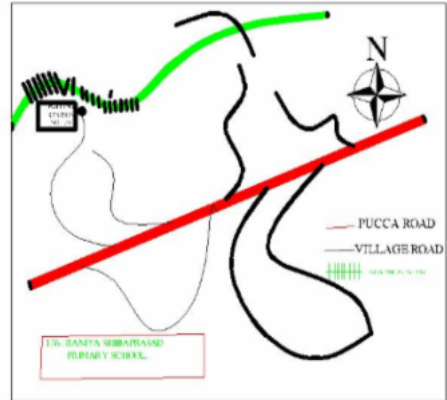

Key MAP View