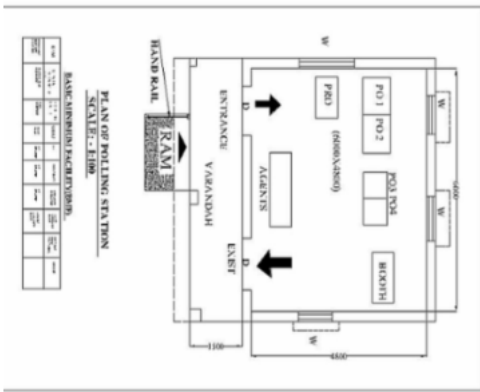

নির্বাচক নিবন্ধন আধিকারিকের স্বাক্ষর

Nazri Naksha

Google Map View

Polling Station Building Front View

Polling Station Front View

Cad View

Key MAP View

1 নাম : মির্জা নজরুল বেগ পিতার নাম: মির্জা মোলা বেগ বাড়ির নং : n0001 বয়স : 51 লিঙ্গ : পুরুষ	FTD2546752 ফটো উপলব্ধ	2 নাম : মির্জা আজিজুল বেগ পিতার নাম: মির্জা মোলা বেগ বাড়ির নং : n0001 বয়স : 43 লিঙ্গ : পুরুষ	FTD2546760 ফটো উপলব্ধ	3 নাম : সেক রেয়াজ পিতার নাম: সেক মোমিন বাড়ির নং : n0022 বয়স : 57 লিঙ্গ : পুরুষ	UCB2270130 ফটো উপলব্ধ
4 নাম : আবেদন বিবি স্বামীর নাম: সন্দার সেখ বাড়ির নং : n0022 বয়স : 67 লিঙ্গ : মহিলা	WB/31/211/060087 ফটো উপলব্ধ	5 নাম : আবেদ সেখ পিতার নাম: সন্দার সেখ বাড়ির নং : n0022 বয়স : 51 লিঙ্গ : পুরুষ	WB/31/211/060137 ফটো উপলব্ধ	6 নাম : মেহেরুন বিবি স্বামীর নাম: ওয়াজেদ সেখ বাড়ির নং : পানিয়া বয়স : 64 লিঙ্গ : মহিলা	UCB1815877 ফটো উপলব্ধ
7 নাম : সেক সাবের পিতার নাম: সেক ওয়াজেদ বাড়ির নং : পানিয়া বয়স : 44 লিঙ্গ : পুরুষ	FTD2298305 ফটো উপলব্ধ	8 নাম : সেক সামসের পিতার নাম: সেক ওয়াজেদ বাড়ির নং : পানিয়া বয়স : 42 লিঙ্গ : পুরুষ	FTD2298313 ফটো উপলব্ধ	9 নাম : সেক ফেরদােয পিতার নাম: সন্দার সেক বাড়ির নং : n0022 বয়স : 40 লিঙ্গ : পুরুষ	FTD2299477 ফটো উপলব্ধ
10 নাম : মুন্নি বিবি স্বামীর নাম: সামসের সেক বাড়ির নং : পানিয়া বয়স : 36 লিঙ্গ : মহিলা	UCB0999805 ফটো উপলব্ধ	11 নাম : মসিকা বিবি স্বামীর নাম: আলেম বাড়ি মল্লিক বাড়ির নং : n0015 বয়স : 35 লিঙ্গ : মহিলা	UCB1300573 ফটো উপলব্ধ	12 নাম : খালেকুন বিবি স্বামীর নাম: নাসের সেখ বাড়ির নং : n0015 বয়স : 52 লিঙ্গ : মহিলা	WB/31/211/060089 ফটো উপলব্ধ
13 নাম : নাসের খাঁ পিতার নাম: রুক্ষু খাঁ বাড়ির নং : n0015 বয়স : 60 লিঙ্গ : পুরুষ	WB/31/211/060094 ফটো উপলব্ধ	14 নাম : রসিদা বিবি স্বামীর নাম: সেক সমিউল বাড়ির নং : n0015 বয়স : 32 লিঙ্গ : মহিলা	UCB1300797 ফটো উপলব্ধ	15 নাম : সেক সমিউল পিতার নাম: সেক ওয়াজেদ বাড়ির নং : n0015 বয়স : 41 লিঙ্গ : পুরুষ	FTD2725927 ফটো উপলব্ধ
16 নাম : খালেকুন বেগ স্বামীর নাম: সেক ওয়াজেদ বাড়ির নং : n0015 বয়স : 67 লিঙ্গ : মহিলা	WB/31/211/060453 ফটো উপলব্ধ	17 নাম : মায়রুন বিবি স্বামীর নাম: রাজু বেগ বাড়ির নং : n0001 বয়স : 36 লিঙ্গ : মহিলা	UCB1300458 ফটো উপলব্ধ	18 নাম : রাজু বেগ পিতার নাম: মোলা বেগ বাড়ির নং : n0001 বয়স : 38 লিঙ্গ : পুরুষ	UCB0529263 ফটো উপলব্ধ
19 নাম : হাসিনা বিবি স্বামীর নাম: মির্জা আজিজুল বেগ বাড়ির নং : n0001 বয়স : 42 লিঙ্গ : মহিলা	UCB1214808 ফটো উপলব্ধ	20 নাম : নুরজাহান বিবি স্বামীর নাম: সেক নজরুল ইসলাম বাড়ির নং : n0063 বয়স : 51 লিঙ্গ : মহিলা	FTD2725935 ফটো উপলব্ধ	21 নাম : সেক নূর মহম্মদ পিতার নাম: সেক রাখাল বাড়ির নং : n0063 বয়স : 39 লিঙ্গ : পুরুষ	UCB0999870 ফটো উপলব্ধ
22 নাম : সেক এজাবুল হক পিতার নাম: হানিফ মহম্মদ হক বাড়ির নং : n0063 বয়স : 59 লিঙ্গ : পুরুষ	FTD1771971 ফটো উপলব্ধ	23 নাম : মেহেরুন বেওয়া স্বামীর নাম: হানিফ সেক বাড়ির নং : n0063 বয়স : 97 লিঙ্গ : মহিলা	WB/31/211/060105 ফটো উপলব্ধ	24 নাম : আরজান বিবি স্বামীর নাম: ওয়াসাদ শাহ বাড়ির নং : n0014 বয়স : 97 লিঙ্গ : মহিলা	WB/31/211/060206 ফটো উপলব্ধ
25 নাম : মহিনুল বিবি স্বামীর নাম: মির্জা আলি বাড়ির নং : n0055 বয়স : 40 লিঙ্গ : মহিলা	UCB1084581 ফটো উপলব্ধ	26 নাম : সেক মাঝাপ উদ্দিন পিতার নাম: সেক সাহাবুদ্দিন বাড়ির নং : n0055 বয়স : 35 লিঙ্গ : পুরুষ	UCB1214790 ফটো উপলব্ধ	27 নাম : সেক আলমাস উদ্দিন পিতার নাম: সেক সাহাবুদ্দিন বাড়ির নং : n0055 বয়স : 40 লিঙ্গ : পুরুষ	UCB1084474 ফটো উপলব্ধ
28 নাম : মনুজা বেওয়া স্বামীর নাম: সেক সাহাবুদ্দিন বাড়ির নং : n0055 বয়স : 82 লিঙ্গ : মহিলা	WB/31/211/060119 ফটো উপলব্ধ	29 নাম : রাহেত সেক পিতার নাম: বাসেদ সেক বাড়ির নং : n0051 বয়স : 49 লিঙ্গ : পুরুষ	FTD2658532 ফটো উপলব্ধ	30 নাম : রসিদা বিবি স্বামীর নাম: হাবিবুর সেখ বাড়ির নং : n0051 বয়স : 51 লিঙ্গ : মহিলা	WB/31/211/060467 ফটো উপলব্ধ