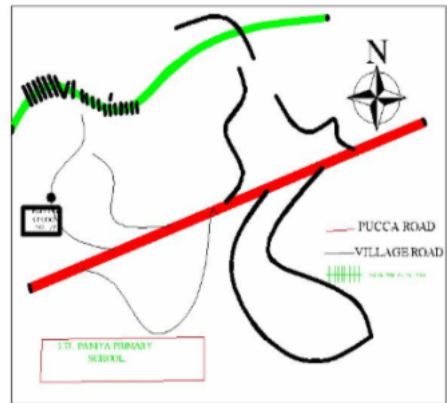

নির্বাচক নিবন্ধন আধিকারিকের স্বাক্ষর

Nazri Naksha

Google Map View

Polling Station Building Front View

Polling Station Front View

Cad View

Key MAP View

1 নাম : মির্জা নজরুল বেগ পিতার নাম: মির্জা মোলা বেগ বাড়ির নং : n0001 বয়স : 51 লিঙ্গ : পুরুষ	FTD2546752 ফটো উপলব্ধ	2 নাম : মির্জা আজিজুল বেগ পিতার নাম: মির্জা মোলা বেগ বাড়ির নং : n0001 বয়স : 43 লিঙ্গ : পুরুষ	FTD2546760 ফটো উপলব্ধ	3 নাম : সেক রেয়াজ পিতার নাম: সেক মোমিন বাড়ির নং : n0022 বয়স : 57 লিঙ্গ : পুরুষ	UCB2270130 ফটো উপলব্ধ
4 নাম : আবেদন বিবি স্বামীর নাম: সন্দার সেখ বাড়ির নং : n0022 বয়স : 67 লিঙ্গ : মহিলা	WB/31/211/060087 ফটো উপলব্ধ	5 নাম : আবেদ সেখ পিতার নাম: সন্দার সেখ বাড়ির নং : n0022 বয়স : 51 লিঙ্গ : পুরুষ	WB/31/211/060137 ফটো উপলব্ধ	6 নাম : মেহেরুন বিবি স্বামীর নাম: ওয়াজেদ সেখ বাড়ির নং : পানিয়া বয়স : 64 লিঙ্গ : মহিলা	UCB1815877 ফটো উপলব্ধ
7 নাম : সেক সাবের পিতার নাম: সেক ওয়াজেদ বাড়ির নং : পানিয়া বয়স : 44 লিঙ্গ : পুরুষ	FTD2298305 ফটো উপলব্ধ	8 নাম : সেক সামসের পিতার নাম: সেক ওয়াজেদ বাড়ির নং : পানিয়া বয়স : 42 লিঙ্গ : পুরুষ	FTD2298313 ফটো উপলব্ধ	9 নাম : সেক ফেরদােয পিতার নাম: সন্দার সেক বাড়ির নং : n0022 বয়স : 40 লিঙ্গ : পুরুষ	FTD2299477 ফটো উপলব্ধ
10 নাম : মুন্নি বিবি স্বামীর নাম: সামসের সেক বাড়ির নং : পানিয়া বয়স : 36 লিঙ্গ : মহিলা	UCB0999805 ফটো উপলব্ধ	11 নাম : মসিকা বিবি স্বামীর নাম: আলেম বাড়ি মল্লিক বাড়ির নং : n0015 বয়স : 35 লিঙ্গ : মহিলা	UCB1300573 ফটো উপলব্ধ	12 নাম : খালেকুন বিবি স্বামীর নাম: নাসের সেখ বাড়ির নং : n0015 বয়স : 52 লিঙ্গ : মহিলা	WB/31/211/060089 ফটো উপলব্ধ
13 নাম : নাসের খাঁ পিতার নাম: রুক্ষু খাঁ বাড়ির নং : n0015 বয়স : 60 লিঙ্গ : পুরুষ	WB/31/211/060094 ফটো উপলব্ধ	14 নাম : রসিদা বিবি স্বামীর নাম: সেক সমিউল বাড়ির নং : n0015 বয়স : 32 লিঙ্গ : মহিলা	UCB1300797 ফটো উপলব্ধ	15 নাম : সেক সমিউল পিতার নাম: সেক ওয়াজেদ বাড়ির নং : n0015 বয়স : 41 লিঙ্গ : পুরুষ	FTD2725927 ফটো উপলব্ধ
16 নাম : খালেকুন বেগ স্বামীর নাম: সেক ওয়াজেদ বাড়ির নং : n0015 বয়স : 67 লিঙ্গ : মহিলা	WB/31/211/060453 ফটো উপলব্ধ	17 নাম : মায়রুন বিবি স্বামীর নাম: রাজু বেগ বাড়ির নং : n0001 বয়স : 36 লিঙ্গ : মহিলা	UCB1300458 ফটো উপলব্ধ	18 নাম : রাজু বেগ পিতার নাম: মোলা বেগ বাড়ির নং : n0001 বয়স : 38 লিঙ্গ : পুরুষ	UCB0529263 ফটো উপলব্ধ
19 নাম : হাসিনা বিবি স্বামীর নাম: মির্জা আজিজুল বেগ বাড়ির নং : n0001 বয়স : 42 লিঙ্গ : মহিলা	UCB1214808 ফটো উপলব্ধ	20 নাম : নুরজাহান বিবি স্বামীর নাম: সেক নজরুল ইসলাম বাড়ির নং : n0063 বয়স : 51 লিঙ্গ : মহিলা	FTD2725935 ফটো উপলব্ধ	21 নাম : সেক নূর মহম্মদ পিতার নাম: সেক রাখাল বাড়ির নং : n0063 বয়স : 39 লিঙ্গ : পুরুষ	UCB0999870 ফটো উপলব্ধ
22 নাম : সেক এজাবুল হক পিতার নাম: হানিফ মহম্মদ হক বাড়ির নং : n0063 বয়স : 59 লিঙ্গ : পুরুষ	FTD1771971 ফটো উপলব্ধ	23 নাম : মেহেরুন বেওয়া স্বামীর নাম: হানিফ সেক বাড়ির নং : n0063 বয়স : 97 লিঙ্গ : মহিলা	WB/31/211/060105 ফটো উপলব্ধ	24 নাম : আরজান বিবি স্বামীর নাম: ওয়াসাদ শাহ বাড়ির নং : n0014 বয়স : 97 লিঙ্গ : মহিলা	WB/31/211/060206 ফটো উপলব্ধ
25 নাম : মহিনুল বিবি স্বামীর নাম: মির্জা আলি বাড়ির নং : n0055 বয়স : 40 লিঙ্গ : মহিলা	UCB1084581 ফটো উপলব্ধ	26 নাম : সেক মাঝাপ উদ্দিন পিতার নাম: সেক সাহাবুদ্দিন বাড়ির নং : n0055 বয়স : 35 লিঙ্গ : পুরুষ	UCB1214790 ফটো উপলব্ধ	27 নাম : সেক আলমাস উদ্দিন পিতার নাম: সেক সাহাবুদ্দিন বাড়ির নং : n0055 বয়স : 40 লিঙ্গ : পুরুষ	UCB1084474 ফটো উপলব্ধ
28 নাম : মনুজা বেওয়া স্বামীর নাম: সেক সাহাবুদ্দিন বাড়ির নং : n0055 বয়স : 82 লিঙ্গ : মহিলা	WB/31/211/060119 ফটো উপলব্ধ	29 নাম : রাহেত সেক পিতার নাম: বাসেদ সেক বাড়ির নং : n0051 বয়স : 49 লিঙ্গ : পুরুষ	FTD2658532 ফটো উপলব্ধ	30 নাম : রসিদা বিবি স্বামীর নাম: হাবিবুর সেখ বাড়ির নং : n0051 বয়স : 51 লিঙ্গ : মহিলা	WB/31/211/060467 ফটো উপলব্ধ