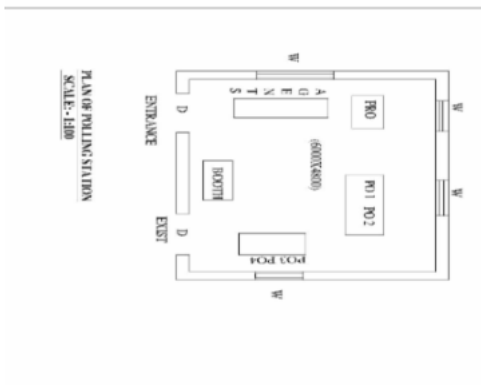

নির্বাচক নিবন্ধন আধিকারিকের স্বাক্ষর

Nazri Naksha

Google Map View

Polling Station Building Front View

Polling Station Front View

Cad View

Key MAP View

1 নাম : স্বপন কর পিতার নাম: পুলিন কর বাড়ির নং : n0027 বয়স : 54 লিঙ্গ : পুরুষ	WB/31/210/036174	2 নাম : নমিতা কর স্বামীর নাম: স্বপন কর বাড়ির নং : n0027 বয়স : 51 লিঙ্গ : মহিলা	DNT2301687	3 নাম : লতিকা কর স্বামীর নাম: তপন কর বাড়ির নং : n0027 বয়স : 41 লিঙ্গ : মহিলা	DNT2750057
4 নাম : আনন্দ কর পিতার নাম: স্বপন কর বাড়ির নং : এন000 বয়স : 22 লিঙ্গ : পুরুষ	UCB2245843	5 নাম : নলিনীকান্ত কর পিতার নাম: শশীভূষণ কর বাড়ির নং : n0028 বয়স : 74 লিঙ্গ : পুরুষ	UCB2173136	6 নাম : ভারতী কর স্বামীর নাম: নলিনীকান্ত কর বাড়ির নং : n0028 বয়স : 64 লিঙ্গ : মহিলা	UCB2173037
7 নাম : রতন কর পিতার নাম: নলিনী কর বাড়ির নং : n0107 বয়স : 41 লিঙ্গ : পুরুষ	DNT2305753	8 নাম : যষ্ঠী রানী কর স্বামীর নাম: রতন কর বাড়ির নং : n0107 বয়স : 40 লিঙ্গ : মহিলা	UCB1191725	9 নাম : তপন কর পিতার নাম: পুলিন বিহারী কর বাড়ির নং : n0108 বয়স : 42 লিঙ্গ : পুরুষ	DNT2305761
10 নাম : মল্লিকা কর পিতার নাম: তপন কর বাড়ির নং : এন0108 বয়স : 21 লিঙ্গ : মহিলা	UCB2280030	11 নাম : পার্বতী গিরি স্বামীর নাম: অশোক কুমার গিরি বাড়ির নং : n0394 বয়স : 49 লিঙ্গ : মহিলা	UCB1630524	12 নাম : অশোক কুমার গিরি পিতার নাম: সুবোধ গিরি বাড়ির নং : n0394 বয়স : 48 লিঙ্গ : পুরুষ	KQH1712892
13 নাম : প্রিয়ান্বিতা ঘড়াই স্বামীর নাম: উৎপল ঘড়াই বাড়ির নং : এন0016 বয়স : 26 লিঙ্গ : মহিলা	UCB1739549	14 নাম : চন্দন দাস পিতার নাম: বাহেশ্বর দাস বাড়ির নং : n0017 বয়স : 38 লিঙ্গ : পুরুষ	UCB1133438	15 নাম : সমীরন ঘড়াই পিতার নাম: আশীষ ঘোড়াই বাড়ির নং : এন0017 বয়স : 24 লিঙ্গ : পুরুষ	UCB1995976
16 নাম : অশোক ঘড়াই পিতার নাম: অশ্বিনী ঘড়াই বাড়ির নং : n0020 বয়স : 29 লিঙ্গ : পুরুষ	UCB1630581	17 নাম : বিনোদিনী ঘড়াই স্বামীর নাম: সুধাংশু ঘড়াই বাড়ির নং : n0021 বয়স : 65 লিঙ্গ : মহিলা	WB/31/210/036169	18 নাম : সুস্মিতা ঘোড়াই স্বামীর নাম: অমল ঘোড়াই বাড়ির নং : n0020 বয়স : 37 লিঙ্গ : মহিলা	UCB1260298
19 নাম : বিমল ঘড়াই পিতার নাম: অশ্বিনী ঘড়াই বাড়ির নং : n0019 বয়স : 27 লিঙ্গ : পুরুষ	UCB1688415	20 নাম : লক্ষ্মীপ্রিয়া ঘড়াই স্বামীর নাম: শ্রীহরি ঘড়াই বাড়ির নং : n0014 বয়স : 81 লিঙ্গ : মহিলা	WB/31/210/036367	21 নাম : উৎপল ঘোড়াই পিতার নাম: রবীন্দ্র ঘোড়াই বাড়ির নং : n0016 বয়স : 36 লিঙ্গ : পুরুষ	UCB1031764
22 নাম : নারায়ন চন্দ্র ঘড়াই পিতার নাম: বাটচরন ঘড়াই বাড়ির নং : n0017 বয়স : 71 লিঙ্গ : পুরুষ	DNT2302453	23 নাম : গায়ত্রী ঘড়াই স্বামীর নাম: নারায়ন ঘড়াই বাড়ির নং : n0017 বয়স : 68 লিঙ্গ : মহিলা	UCB2351229	24 নাম : আশিস ঘড়াই পিতার নাম: নারায়ন ঘড়াই বাড়ির নং : n0017 বয়স : 54 লিঙ্গ : পুরুষ	DNT0083733
25 নাম : দেবশীষ ঘড়াই পিতার নাম: নারায়ন ঘড়াই বাড়ির নং : n0017 বয়স : 47 লিঙ্গ : পুরুষ	UCB0982199	26 নাম : পৌরী ঘড়াই স্বামীর নাম: আশীষ ঘড়াই বাড়ির নং : n0017 বয়স : 48 লিঙ্গ : মহিলা	DNT1186667	27 নাম : স্বপন কুমার ঘোড়াই পিতার নাম: নারায়ন ঘোড়াই বাড়ির নং : n0017 বয়স : 41 লিঙ্গ : পুরুষ	UCB0057331
28 নাম : চম্পা ঘোড়াই স্বামীর নাম: স্বপন কুমার ঘোড়াই বাড়ির নং : n0017 বয়স : 40 লিঙ্গ : মহিলা	UCB1363308	29 নাম : শুভেন্দু ঘোড়াই পিতার নাম: নারায়ন ঘোড়াই বাড়ির নং : n0017 বয়স : 40 লিঙ্গ : পুরুষ	DNT2750065	30 নাম : মোহন ঘড়াই পিতার নাম: আশীষ ঘড়াই বাড়ির নং : n0017 বয়স : 30 লিঙ্গ : পুরুষ	UCB1476829