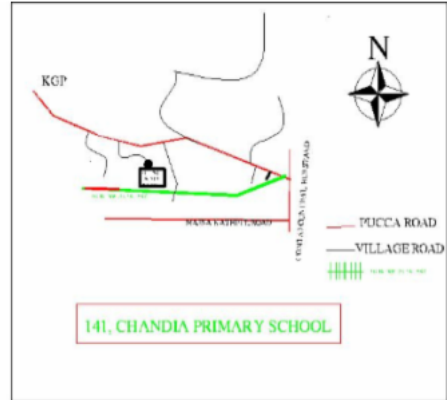

Key MAP View