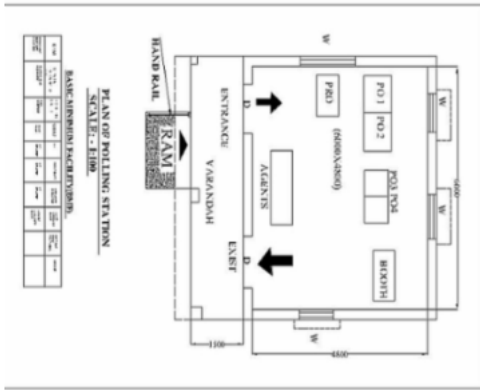

নির্বাচক নিবন্ধন আধিকারিকের স্বাক্ষর

Nazri Naksha

Google Map View

Polling Station Building Front View

Polling Station Front View

Cad View

Key MAP View

1 নাম : সুজাতা মাইতি (ঘোড়াই) স্বামীর নাম: সুপ্রিয় মাইতি বাড়ির নং : n0110 বয়স : 38 লিঙ্গ : মহিলা	FTD2753572 ফটো উপলব্ধ	2 নাম : সুজাতা মান্না মাইতি স্বামীর নাম: দিবোন্দ্র মাইতি বাড়ির নং : নীঅর কেসুরকুণ্ড মার্কেট বয়স : 36 লিঙ্গ : মহিলা	UCB1793082 ফটো উপলব্ধ	3 নাম : নন্দিনী কটুয়াল স্বামীর নাম: ঈশান কটুয়াল বাড়ির নং : n0051 বয়স : 48 লিঙ্গ : মহিলা	FTD2304004 ফটো উপলব্ধ
4 নাম : ঈশান কটুয়াল পিতার নাম: অচিন্ত্য কটুয়াল বাড়ির নং : n0051 বয়স : 53 লিঙ্গ : পুরুষ	UCB2380483 ফটো উপলব্ধ	5 নাম : সুলেখা কটুয়াল স্বামীর নাম: পঞ্চানন কটুয়াল বাড়ির নং : n0051 বয়স : 58 লিঙ্গ : মহিলা	UCB2362861 ফটো উপলব্ধ	6 নাম : মিঠুরানী কটুয়াল স্বামীর নাম: অভিজিৎ কটুয়াল বাড়ির নং : n0051 বয়স : 40 লিঙ্গ : মহিলা	UCB1417039 ফটো উপলব্ধ
7 নাম : অভিজিৎ কটুয়াল পিতার নাম: অশোক কটুয়াল বাড়ির নং : n0051 বয়স : 42 লিঙ্গ : পুরুষ	FTD2304012 ফটো উপলব্ধ	8 নাম : অঞ্জলী কটুয়াল স্বামীর নাম: অশোক কটুয়াল বাড়ির নং : n0051 বয়স : 66 লিঙ্গ : মহিলা	UCB2300218 ফটো উপলব্ধ	9 নাম : অশোক কটুয়াল পিতার নাম: অচিন্ত্য কটুয়াল বাড়ির নং : n0051 বয়স : 76 লিঙ্গ : পুরুষ	UCB2300101 ফটো উপলব্ধ
10 নাম : প্রতিমা কটুয়াল পিতার নাম: গোকুল চন্দ্র কটুয়াল বাড়ির নং : n0048 বয়স : 41 লিঙ্গ : মহিলা	FTD2031847 ফটো উপলব্ধ	11 নাম : লক্ষ্মীরানী কটুয়াল স্বামীর নাম: গোকুল চন্দ্র কটুয়াল বাড়ির নং : n0048 বয়স : 65 লিঙ্গ : মহিলা	UCB2296168 ফটো উপলব্ধ	12 নাম : বুল্টি কটুয়াল স্বামীর নাম: গৌতম কটুয়াল বাড়ির নং : n0047 বয়স : 38 লিঙ্গ : মহিলা	UCB0549568 ফটো উপলব্ধ
13 নাম : উত্তম কটুয়াল পিতার নাম: সঞ্জীব কটুয়াল বাড়ির নং : n0047 বয়স : 56 লিঙ্গ : পুরুষ	WB/31/211/072952 ফটো উপলব্ধ	14 নাম : কমলা কটুয়াল স্বামীর নাম: সঞ্জীব কটুয়াল বাড়ির নং : n0047 বয়স : 70 লিঙ্গ : মহিলা	UCB2296333 ফটো উপলব্ধ	15 নাম : পূজা কটুয়াল স্বামীর নাম: সুকুমার কটুয়াল বাড়ির নং : n0061 বয়স : 30 লিঙ্গ : মহিলা	UCB1584333 ফটো উপলব্ধ
16 নাম : কবিতা কটুয়াল স্বামীর নাম: উত্তম কটুয়াল বাড়ির নং : n0047 বয়স : 50 লিঙ্গ : মহিলা	UCB1932904 ফটো উপলব্ধ	17 নাম : সোনালী কটুয়াল স্বামীর নাম: সব্যসাচী কটুয়াল বাড়ির নং : এন0061 বয়স : 31 লিঙ্গ : মহিলা	UCB1584085 ফটো উপলব্ধ	18 নাম : গৌতম কটুয়াল পিতার নাম: সঞ্জীব কটুয়াল বাড়ির নং : n0047 বয়স : 41 লিঙ্গ : পুরুষ	UCB0549550 ফটো উপলব্ধ
19 নাম : সৌরভ কটুয়াল পিতার নাম: উত্তম কটুয়াল বাড়ির নং : এন0047 বয়স : 31 লিঙ্গ : মহিলা	UCB2061323 ফটো উপলব্ধ	20 নাম : সুকুমার কটুয়াল পিতার নাম: বঙ্কিম চন্দ্র কটুয়াল বাড়ির নং : n0061 বয়স : 43 লিঙ্গ : পুরুষ	UCB0549493 ফটো উপলব্ধ	21 নাম : অয়ন্তিকা কটুয়াল স্বামীর নাম: রামকৃষ্ণ কটুয়াল বাড়ির নং : n0061 বয়স : 40 লিঙ্গ : মহিলা	FTD2547511 ফটো উপলব্ধ
22 নাম : রামকৃষ্ণ কটুয়াল পিতার নাম: গোকুল কটুয়াল বাড়ির নং : n0061 বয়স : 47 লিঙ্গ : পুরুষ	FTD1203207 ফটো উপলব্ধ	23 নাম : বাসন্তী কটুয়াল স্বামীর নাম: বংকিম কটুয়াল বাড়ির নং : n0061 বয়স : 67 লিঙ্গ : মহিলা	WB/31/211/072336 ফটো উপলব্ধ	24 নাম : অর্পিতা মাইতি পিতার নাম: সুশীল রঞ্জন মাইতি বাড়ির নং : এন0061 বয়স : 31 লিঙ্গ : মহিলা	UCB1416957 ফটো উপলব্ধ
25 নাম : সুশীল রঞ্জন মাইতি পিতার নাম: সুরেন্দ্রনাথ মাইতি বাড়ির নং : এন0061 বয়স : 68 লিঙ্গ : পুরুষ	UCB1823574 ফটো উপলব্ধ	26 নাম : জয়ন্তী কটুয়াল স্বামীর নাম: দিলীপ কটুয়াল বাড়ির নং : n0061 বয়স : 42 লিঙ্গ : মহিলা	UCB1215896 ফটো উপলব্ধ	27 নাম : দিলীপ কটুয়াল পিতার নাম: বঙ্কিম চন্দ্র কটুয়াল বাড়ির নং : n0061 বয়স : 49 লিঙ্গ : পুরুষ	FTD1743467 ফটো উপলব্ধ
28 নাম : ইন্দ্রজিৎ কটুয়াল পিতার নাম: অশোক কটুয়াল বাড়ির নং : n0051 বয়স : 33 লিঙ্গ : পুরুষ	UCB1416999 ফটো উপলব্ধ	29 নাম : শ্রীকান্ত ঘোড়াই পিতার নাম: অনন্ত ঘোড়াই বাড়ির নং : n0051 বয়স : 40 লিঙ্গ : পুরুষ	UCB1654896 ফটো উপলব্ধ	30 নাম : সব্যসাচী কটুয়াল পিতার নাম: বঙ্কিম কটুয়াল বাড়ির নং : n0061 বয়স : 40 লিঙ্গ : পুরুষ	UCB0549501 ফটো উপলব্ধ