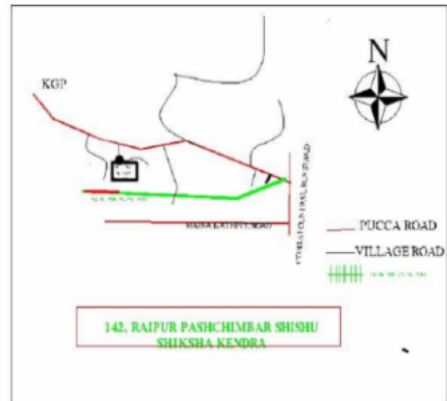

Key MAP View