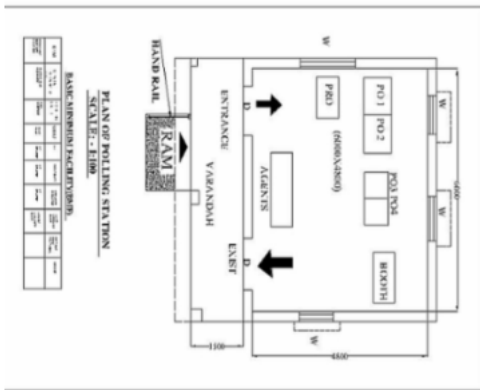

নির্বাচক নিবন্ধন আধিকারিকের স্বাক্ষর

Nazri Naksha

Google Map View

Polling Station Building Front View

Polling Station Front View

Cad View

Key MAP View

1	UCB1302819	ফটো উপলব্ধ	2	FTD2727212	ফটো উপলব্ধ	3	FTD2727204	ফটো উপলব্ধ
নাম : সোমা গিরি স্বামীর নাম: সহদেব গিরি বাড়ির নং : n0001 বয়স : 34 লিঙ্গ : মহিলা			নাম : সহদেব গিরি পিতার নাম: বেদুপদ গিরি বাড়ির নং : n0001 বয়স : 38 লিঙ্গ : পুরুষ			নাম : প্রমিলা গিরি স্বামীর নাম: প্রদীপ কুমার গিরি বাড়ির নং : n0001 বয়স : 39 লিঙ্গ : মহিলা		
4	FTD2727220	ফটো উপলব্ধ	5	WB/31/211/072573	ফটো উপলব্ধ	6	FTD2304459	ফটো উপলব্ধ
নাম : মামনী গিরি স্বামীর নাম: বেদুপদ গিরি বাড়ির নং : n0001 বয়স : 49 লিঙ্গ : মহিলা			নাম : সুমতি গিরি স্বামীর নাম: বেদুপদ গিরি বাড়ির নং : n0001 বয়স : 58 লিঙ্গ : মহিলা			নাম : প্রদীপ কুমার গিরি পিতার নাম: বেদুপদ গিরি বাড়ির নং : n0001 বয়স : 41 লিঙ্গ : পুরুষ		
7	UCB1751817	ফটো উপলব্ধ	8	WB/31/211/072699	ফটো উপলব্ধ	9	UCB1627223	ফটো উপলব্ধ
নাম : বাপা গিরি পিতার নাম: বেদুপদ গিরি বাড়ির নং : n0001 বয়স : 26 লিঙ্গ : পুরুষ			নাম : পুষ্পাঞ্জলী জানা স্বামীর নাম: দীনবন্ধু জানা বাড়ির নং : n0004 বয়স : 51 লিঙ্গ : মহিলা			নাম : শ্রাবনী জানা স্বামীর নাম: নিমাই জানা বাড়ির নং : n0212 বয়স : 29 লিঙ্গ : মহিলা		
10	UCB1655075	ফটো উপলব্ধ	11	UCB1655158	ফটো উপলব্ধ	12	WB/31/211/072024	ফটো উপলব্ধ
নাম : অনিমেষ্ জানা পিতার নাম: অনূপ জানা বাড়ির নং : n0006 বয়স : 28 লিঙ্গ : পুরুষ			নাম : অভিজিৎ জানা পিতার নাম: দীনবন্ধু জানা বাড়ির নং : n0004 বয়স : 28 লিঙ্গ : পুরুষ			নাম : সুধাংশু জানা পিতার নাম: লহোদর জানা বাড়ির নং : n0007 বয়স : 50 লিঙ্গ : পুরুষ		
13	UCB2053833	ফটো উপলব্ধ	14	UCB2068260	ফটো উপলব্ধ	15	UCB1584432	ফটো উপলব্ধ
নাম : অনূপ জানা পিতার নাম: সন্ধ্যা জানা বাড়ির নং : এন0008 বয়স : 23 লিঙ্গ : পুরুষ			নাম : অনুশ্রী জানা পিতার নাম: অসিত জানা বাড়ির নং : এন0009 বয়স : 27 লিঙ্গ : মহিলা			নাম : সন্ধ্যা জানা স্বামীর নাম: কালিপদ জানা বাড়ির নং : n0008 বয়স : 54 লিঙ্গ : মহিলা		
16	FTD2304467	ফটো উপলব্ধ	17	UCB1584416	ফটো উপলব্ধ	18	UCB1584713	ফটো উপলব্ধ
নাম : হিমাংশু জানা পিতার নাম: লহোদর জানা বাড়ির নং : n0007 বয়স : 40 লিঙ্গ : পুরুষ			নাম : গুরুপদ জানা পিতার নাম: গৈরাঙ্গ জানা বাড়ির নং : n0013 বয়স : 29 লিঙ্গ : পুরুষ			নাম : উমা জানা (প্রধান) স্বামীর নাম: হিমাংশু জানা বাড়ির নং : n0007 বয়স : 39 লিঙ্গ : মহিলা		
19	UCB2089480	ফটো উপলব্ধ	20	UCB1899533	ফটো উপলব্ধ	21	UCB1417401	ফটো উপলব্ধ
নাম : সোনামনি জানা মায়ের নাম: সারদামণি জানা বাড়ির নং : এন0000 বয়স : 23 লিঙ্গ : মহিলা			নাম : পল্লবী জানা পিতার নাম: তপন জানা বাড়ির নং : নং 015 বয়স : 26 লিঙ্গ : মহিলা			নাম : অনুপম জানা পিতার নাম: রোহিনী জানা বাড়ির নং : n0129 বয়স : 32 লিঙ্গ : পুরুষ		
22	WB/31/211/072383	ফটো উপলব্ধ	23	WB/31/211/072579	ফটো উপলব্ধ	24	WB/31/211/072724	ফটো উপলব্ধ
নাম : নিলু জানা স্বামীর নাম: রোহিনী জানা বাড়ির নং : n0129 বয়স : 53 লিঙ্গ : মহিলা			নাম : তপন জানা পিতার নাম: শংকর জানা বাড়ির নং : n0015 বয়স : 54 লিঙ্গ : পুরুষ			নাম : সবিতা জানা স্বামীর নাম: শংকর জানা বাড়ির নং : n0015 বয়স : 72 লিঙ্গ : মহিলা		
25	FTD2302768	ফটো উপলব্ধ	26	UCB1216019	ফটো উপলব্ধ	27	FTD1204023	ফটো উপলব্ধ
নাম : সারদামনি জানা স্বামীর নাম: জয়কৃষ্ণ জানা বাড়ির নং : n0014 বয়স : 43 লিঙ্গ : মহিলা			নাম : মমতা জানা স্বামীর নাম: হরেকৃষ্ণ জানা বাড়ির নং : n0014 বয়স : 39 লিঙ্গ : মহিলা			নাম : হরেকৃষ্ণ জানা পিতার নাম: বলাই লাল জানা বাড়ির নং : n0014 বয়স : 47 লিঙ্গ : পুরুষ		
28	UCB2281509	ফটো উপলব্ধ	29	WB/31/211/072458	ফটো উপলব্ধ	30	UCB2216554	ফটো উপলব্ধ
নাম : শান্তিলতা জানা স্বামীর নাম: বলাইলাল জানা বাড়ির নং : n0014 বয়স : 70 লিঙ্গ : মহিলা			নাম : বলাইলাল জানা পিতার নাম: ধীরেন্দ্র জানা বাড়ির নং : n0014 বয়স : 73 লিঙ্গ : পুরুষ			নাম : শ্রাবণী জানা মায়ের নাম: সারদামণি জানা বাড়ির নং : নং0018 বয়স : 21 লিঙ্গ : মহিলা		