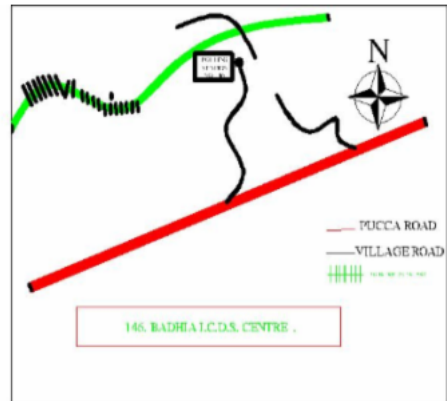

নির্বাচক নিবন্ধন আধিকারিকের স্বাক্ষর

Nazri Naksha

Google Map View

Polling Station Building Front View

Polling Station Front View

Cad View

Key MAP View

1 নাম : ইয়ারুল ইসলাম পিতার নাম: জয়নাল আলি শাহ বাড়ির নং : n0021 বয়স : 35 লিঙ্গ : পুরুষ	UCB1086479 ফটো উপলব্ধ	2 নাম : আসফিয়া খাতুন পিতার নাম: জয়নাল আলি শাহ বাড়ির নং : n0021 বয়স : 33 লিঙ্গ : মহিলা	UCB1303189 ফটো উপলব্ধ	3 নাম : আসমিলা খাতুন পিতার নাম: জয়নাল আলি শাহ বাড়ির নং : n0021 বয়স : 31 লিঙ্গ : মহিলা	UCB1303197 ফটো উপলব্ধ
4 নাম : বাসেদ আলি শাহ পিতার নাম: কলিমুদ্দিন আলি শাহ বাড়ির নং : n0021 বয়স : 70 লিঙ্গ : পুরুষ	WB/31/211/075002 ফটো উপলব্ধ	5 নাম : লায়লি বিবি স্বামীর নাম: বাসেদ আলি শাহ বাড়ির নং : n0021 বয়স : 59 লিঙ্গ : মহিলা	UCB2381002 ফটো উপলব্ধ	6 নাম : সায়ফুন বিবি স্বামীর নাম: কামরুল আলি শাহ বাড়ির নং : n0013 বয়স : 61 লিঙ্গ : মহিলা	UCB2380798 ফটো উপলব্ধ
7 নাম : মিনারুল শাহ পিতার নাম: আক্রম শাহ বাড়ির নং : n0013 বয়স : 65 লিঙ্গ : পুরুষ	UCB1805324 ফটো উপলব্ধ	8 নাম : মেসবা আলি শাহ পিতার নাম: কামরুল আলি শাহ বাড়ির নং : n0013 বয়স : 39 লিঙ্গ : পুরুষ	FTD2236727 ফটো উপলব্ধ	9 নাম : আসফাক হোসেন পিতার নাম: আনসার আলি শাহ বাড়ির নং : n0016 বয়স : 32 লিঙ্গ : পুরুষ	UCB1462787 ফটো উপলব্ধ
10 নাম : খুবুনেশা বিবি স্বামীর নাম: আনসার আলি শাহ বাড়ির নং : n0016 বয়স : 56 লিঙ্গ : মহিলা	UCB1857408 ফটো উপলব্ধ	11 নাম : মহম্মদ আব্দুল রাজ্জাক পিতার নাম: একরাত আলি শাহ বাড়ির নং : n0016 বয়স : 61 লিঙ্গ : পুরুষ	FTD2727857 ফটো উপলব্ধ	12 নাম : লুৎফুন নেশা বিবি স্বামীর নাম: এসাক আলি শাহ বাড়ির নং : n0016 বয়স : 63 লিঙ্গ : মহিলা	UCB1805738 ফটো উপলব্ধ
13 নাম : এনসার আলি শাহ পিতার নাম: একরাত আলি শাহ বাড়ির নং : n0016 বয়স : 67 লিঙ্গ : পুরুষ	WB/31/211/075031 ফটো উপলব্ধ	14 নাম : মনুজা বেওয়া পিতার নাম: দায়ম আলি সাহ বাড়ির নং : n0012 বয়স : 85 লিঙ্গ : মহিলা	UCB2380921 ফটো উপলব্ধ	15 নাম : সুফিয়া খাতুন স্বামীর নাম: গোলাম সুফি বাড়ির নং : n0012 বয়স : 53 লিঙ্গ : মহিলা	UCB2380913 ফটো উপলব্ধ
16 নাম : সাহিফা রহমান পিতার নাম: মহম্মদ এহিয়া খান বাড়ির নং : n0051 বয়স : 29 লিঙ্গ : মহিলা	UCB1622141 ফটো উপলব্ধ	17 নাম : সুরেরাপ খাতুন (বিবি) স্বামীর নাম: সেক মনিরুল তুল্লা বাড়ির নং : n0083 বয়স : 38 লিঙ্গ : মহিলা	UCB1585215 ফটো উপলব্ধ	18 নাম : সুহানা খাতুন (বিবি) স্বামীর নাম: আব্দুল রাকিব আলি শাহ বাড়ির নং : n0023 বয়স : 35 লিঙ্গ : মহিলা	UCB1585207 ফটো উপলব্ধ
19 নাম : ফরিদা বিবি স্বামীর নাম: সেক বেলাল তুল্লা বাড়ির নং : গ্রাম-গিমাগেড়্যা বয়স : 30 লিঙ্গ : মহিলা	UCB1585199 ফটো উপলব্ধ	20 নাম : সাবিনা বিবি স্বামীর নাম: সেক সইকুল আলম বাড়ির নং : n0091 বয়স : 30 লিঙ্গ : মহিলা	UCB1585181 ফটো উপলব্ধ	21 নাম : সামিনা খাতুন (বিবি) স্বামীর নাম: হাবিব আলি খান বাড়ির নং : n0040 বয়স : 29 লিঙ্গ : মহিলা	UCB1585173 ফটো উপলব্ধ
22 নাম : খাদিজা খাতুন বিবি স্বামীর নাম: সেক আনারুল তুল্লা বাড়ির নং : n0080 বয়স : 29 লিঙ্গ : মহিলা	UCB1585165 ফটো উপলব্ধ	23 নাম : লচ্ছমী বিবি স্বামীর নাম: বিরু আলি খাঁন বাড়ির নং : n0040 বয়স : 31 লিঙ্গ : মহিলা	UCB1585256 ফটো উপলব্ধ	24 নাম : তানজিরুন বিবি স্বামীর নাম: সেক বাবুরালী বাড়ির নং : n0112 বয়স : 30 লিঙ্গ : মহিলা	UCB1585116 ফটো উপলব্ধ
25 নাম : জাকেরুন খাতুন পিতার নাম: সেক এলাহি তুল্লা বাড়ির নং : n0094 বয়স : 32 লিঙ্গ : মহিলা	UCB1585090 ফটো উপলব্ধ	26 নাম : নাসরিম বিবি স্বামীর নাম: মীর জামসেদ বাড়ির নং : n0070 বয়স : 35 লিঙ্গ : মহিলা	UCB1585082 ফটো উপলব্ধ	27 নাম : সেক সালেম তুল্লা পিতার নাম: সেক জাহাঙ্গির তুল্লা বাড়ির নং : এন0084 বয়স : 31 লিঙ্গ : পুরুষ	UCB1417765 ফটো উপলব্ধ
28 নাম : আফসানা খাতুন (বিবি) স্বামীর নাম: সেক আলেম হোসেন তুল্লা বাড়ির নং : এন0084 বয়স : 31 লিঙ্গ : মহিলা	UCB1417757 ফটো উপলব্ধ	29 নাম : হুমেরা খাতুন পিতার নাম: সেক বাবুল্লা তুল্লা বাড়ির নং : এন0084 বয়স : 43 লিঙ্গ : মহিলা	FTD2032704 ফটো উপলব্ধ	30 নাম : সাকিলা বিবি স্বামীর নাম: সেকমহম্মদ তুল্লা বাড়ির নং : এন0084 বয়স : 54 লিঙ্গ : মহিলা	UCB2381036 ফটো উপলব্ধ