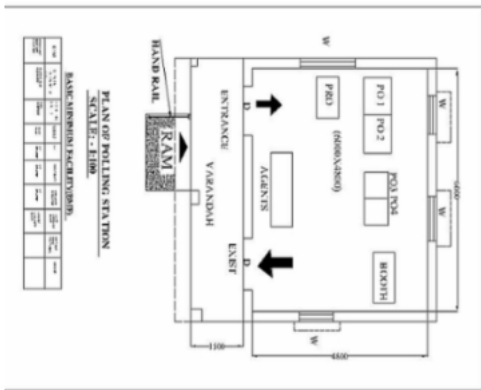

নির্বাচক নিবন্ধন আধিকারিকের স্বাক্ষর

Nazri Naksha

Google Map View

Polling Station Building Front View

Polling Station Front View

Cad View

Key MAP View

1 নাম : ইয়ারুল ইসলাম পিতার নাম: জয়নাল আলি শাহ বাড়ির নং : n0021 বয়স : 35 লিঙ্গ : পুরুষ	UCB1086479 ফটো উপলব্ধ	2 নাম : আসফিয়া খাতুন পিতার নাম: জয়নাল আলি শাহ বাড়ির নং : n0021 বয়স : 33 লিঙ্গ : মহিলা	UCB1303189 ফটো উপলব্ধ	3 নাম : আসমিলা খাতুন পিতার নাম: জয়নাল আলি শাহ বাড়ির নং : n0021 বয়স : 31 লিঙ্গ : মহিলা	UCB1303197 ফটো উপলব্ধ
4 নাম : বাসেদ আলি শাহ পিতার নাম: কলিমুদ্দিন আলি শাহ বাড়ির নং : n0021 বয়স : 70 লিঙ্গ : পুরুষ	WB/31/211/075002 ফটো উপলব্ধ	5 নাম : লায়লি বিবি স্বামীর নাম: বাসেদ আলি শাহ বাড়ির নং : n0021 বয়স : 59 লিঙ্গ : মহিলা	UCB2381002 ফটো উপলব্ধ	6 নাম : সায়ফুন বিবি স্বামীর নাম: কামরুল আলি শাহ বাড়ির নং : n0013 বয়স : 61 লিঙ্গ : মহিলা	UCB2380798 ফটো উপলব্ধ
7 নাম : মিনারুল শাহ পিতার নাম: আক্রম শাহ বাড়ির নং : n0013 বয়স : 65 লিঙ্গ : পুরুষ	UCB1805324 ফটো উপলব্ধ	8 নাম : মেসবা আলি শাহ পিতার নাম: কামরুল আলি শাহ বাড়ির নং : n0013 বয়স : 39 লিঙ্গ : পুরুষ	FTD2236727 ফটো উপলব্ধ	9 নাম : আসফাক হোসেন পিতার নাম: আনসার আলি শাহ বাড়ির নং : n0016 বয়স : 32 লিঙ্গ : পুরুষ	UCB1462787 ফটো উপলব্ধ
10 নাম : খুবুনেশা বিবি স্বামীর নাম: আনসার আলি শাহ বাড়ির নং : n0016 বয়স : 56 লিঙ্গ : মহিলা	UCB1857408 ফটো উপলব্ধ	11 নাম : মহম্মদ আব্দুল রাজ্জাক পিতার নাম: একরাত আলি শাহ বাড়ির নং : n0016 বয়স : 61 লিঙ্গ : পুরুষ	FTD2727857 ফটো উপলব্ধ	12 নাম : লুৎফুন নেশা বিবি স্বামীর নাম: এসাক আলি শাহ বাড়ির নং : n0016 বয়স : 63 লিঙ্গ : মহিলা	UCB1805738 ফটো উপলব্ধ
13 নাম : এনসার আলি শাহ পিতার নাম: একরাত আলি শাহ বাড়ির নং : n0016 বয়স : 67 লিঙ্গ : পুরুষ	WB/31/211/075031 ফটো উপলব্ধ	14 নাম : মনুজা বেওয়া পিতার নাম: দায়ম আলি সাহ বাড়ির নং : n0012 বয়স : 85 লিঙ্গ : মহিলা	UCB2380921 ফটো উপলব্ধ	15 নাম : সুফিয়া খাতুন স্বামীর নাম: গোলাম সুফি বাড়ির নং : n0012 বয়স : 53 লিঙ্গ : মহিলা	UCB2380913 ফটো উপলব্ধ
16 নাম : সাহিফা রহমান পিতার নাম: মহম্মদ এহিয়া খান বাড়ির নং : n0051 বয়স : 29 লিঙ্গ : মহিলা	UCB1622141 ফটো উপলব্ধ	17 নাম : সুরেরাপ খাতুন (বিবি) স্বামীর নাম: সেক মনিরুল তুল্লা বাড়ির নং : n0083 বয়স : 38 লিঙ্গ : মহিলা	UCB1585215 ফটো উপলব্ধ	18 নাম : সুহানা খাতুন (বিবি) স্বামীর নাম: আব্দুল রাকিব আলি শাহ বাড়ির নং : n0023 বয়স : 35 লিঙ্গ : মহিলা	UCB1585207 ফটো উপলব্ধ
19 নাম : ফরিদা বিবি স্বামীর নাম: সেক বেলাল তুল্লা বাড়ির নং : গ্রাম-গিমাগেড়্যা বয়স : 30 লিঙ্গ : মহিলা	UCB1585199 ফটো উপলব্ধ	20 নাম : সাবিনা বিবি স্বামীর নাম: সেক সইকুল আলম বাড়ির নং : n0091 বয়স : 30 লিঙ্গ : মহিলা	UCB1585181 ফটো উপলব্ধ	21 নাম : সামিনা খাতুন (বিবি) স্বামীর নাম: হাবিব আলি খান বাড়ির নং : n0040 বয়স : 29 লিঙ্গ : মহিলা	UCB1585173 ফটো উপলব্ধ
22 নাম : খাদিজা খাতুন বিবি স্বামীর নাম: সেক আনারুল তুল্লা বাড়ির নং : n0080 বয়স : 29 লিঙ্গ : মহিলা	UCB1585165 ফটো উপলব্ধ	23 নাম : লচ্ছমী বিবি স্বামীর নাম: বিরু আলি খাঁন বাড়ির নং : n0040 বয়স : 31 লিঙ্গ : মহিলা	UCB1585256 ফটো উপলব্ধ	24 নাম : তানজিরুন বিবি স্বামীর নাম: সেক বাবুরালী বাড়ির নং : n0112 বয়স : 30 লিঙ্গ : মহিলা	UCB1585116 ফটো উপলব্ধ
25 নাম : জাকেরুন খাতুন পিতার নাম: সেক এলাহি তুল্লা বাড়ির নং : n0094 বয়স : 32 লিঙ্গ : মহিলা	UCB1585090 ফটো উপলব্ধ	26 নাম : নাসরিম বিবি স্বামীর নাম: মীর জামসেদ বাড়ির নং : n0070 বয়স : 35 লিঙ্গ : মহিলা	UCB1585082 ফটো উপলব্ধ	27 নাম : সেক সালেম তুল্লা পিতার নাম: সেক জাহাঙ্গির তুল্লা বাড়ির নং : এন0084 বয়স : 31 লিঙ্গ : পুরুষ	UCB1417765 ফটো উপলব্ধ
28 নাম : আফসানা খাতুন (বিবি) স্বামীর নাম: সেক আলেম হোসেন তুল্লা বাড়ির নং : এন0084 বয়স : 31 লিঙ্গ : মহিলা	UCB1417757 ফটো উপলব্ধ	29 নাম : হুমেরা খাতুন পিতার নাম: সেক বাবুল্লা তুল্লা বাড়ির নং : এন0084 বয়স : 43 লিঙ্গ : মহিলা	FTD2032704 ফটো উপলব্ধ	30 নাম : সাকিলা বিবি স্বামীর নাম: সেকমহম্মদ তুল্লা বাড়ির নং : এন0084 বয়স : 54 লিঙ্গ : মহিলা	UCB2381036 ফটো উপলব্ধ