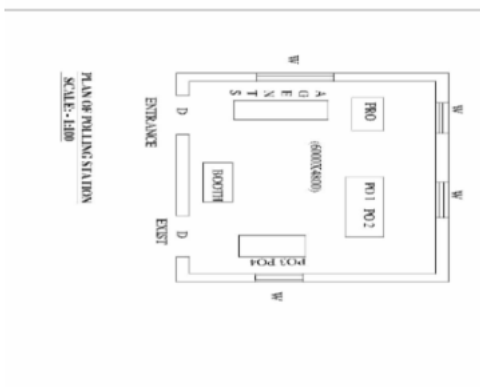

নির্বাচক নিবন্ধন আধিকারিকের স্বাক্ষর

Nazri Naksha

Google Map View

Polling Station Building Front View

Polling Station Front View

Cad View

Key MAP View

1 নাম : জয়েরা বিবি স্বামীর নাম: হারেশ খান বাড়ির নং : n0170 বয়স : 61 লিঙ্গ : মহিলা	UCB2189694 ফটো উপলব্ধ	2 নাম : জুলু আলি খান পিতার নাম: হারেশ আলি খান বাড়ির নং : n0171 বয়স : 43 লিঙ্গ : পুরুষ	DNT2314524 ফটো উপলব্ধ	3 নাম : জাহেরা বিবি স্বামীর নাম: জুলু আলি খান বাড়ির নং : n0171 বয়স : 37 লিঙ্গ : মহিলা	UCB1032440 ফটো উপলব্ধ
4 নাম : মালেক আলি খান পিতার নাম: হারেশ আলি খান বাড়ির নং : n0172 বয়স : 48 লিঙ্গ : পুরুষ	DNT2314532 ফটো উপলব্ধ	5 নাম : রুবিরুন বিবি স্বামীর নাম: মালেক আলি খান বাড়ির নং : n0172 বয়স : 44 লিঙ্গ : মহিলা	UCB1260769 ফটো উপলব্ধ	6 নাম : সিরাজুল খান পিতার নাম: আবতাপ খান বাড়ির নং : n0174 বয়স : 57 লিঙ্গ : পুরুষ	DNT2639706 ফটো উপলব্ধ
7 নাম : রোসনারা বিবি স্বামীর নাম: সিরাজুল খান বাড়ির নং : n0174 বয়স : 43 লিঙ্গ : মহিলা	UCB1032002 ফটো উপলব্ধ	8 নাম : রবীন্দ্র কামিলা পিতার নাম: রামচন্দ্র কামিলা বাড়ির নং : n0174 বয়স : 35 লিঙ্গ : পুরুষ	UCB1458587 ফটো উপলব্ধ	9 নাম : সিংগারুন বিবি স্বামীর নাম: আপতাপ বাড়ির নং : n0175 বয়স : 76 লিঙ্গ : মহিলা	UCB2168508 ফটো উপলব্ধ
10 নাম : বাদল আলি খান পিতার নাম: ফরাক আলি খান বাড়ির নং : n0159 বয়স : 43 লিঙ্গ : পুরুষ	DNT2314359 ফটো উপলব্ধ	11 নাম : সহিদা বিবি স্বামীর নাম: বাদল আলি খান বাড়ির নং : n0159 বয়স : 40 লিঙ্গ : মহিলা	UCB1032457 ফটো উপলব্ধ	12 নাম : আমেনা বিবি স্বামীর নাম: ফরাক আলি খান বাড়ির নং : n0160 বয়স : 70 লিঙ্গ : মহিলা	WB/31/210/036206 ফটো উপলব্ধ
13 নাম : লয়ালি বিবি স্বামীর নাম: রহিম খান বাড়ির নং : n0163 বয়স : 66 লিঙ্গ : মহিলা	UCB2168565 ফটো উপলব্ধ	14 নাম : সাহিল রহমান খান পিতার নাম: রহিম আলি খান বাড়ির নং : n0164 বয়স : 52 লিঙ্গ : পুরুষ	UCB2168490 ফটো উপলব্ধ	15 নাম : সাকিব রহমান খান পিতার নাম: সাহিল রহমান খান বাড়ির নং : এন0164 বয়স : 21 লিঙ্গ : পুরুষ	UCB2211282 ফটো উপলব্ধ
16 নাম : সাহাদৎ আলি খান পিতার নাম: হেদাত আলি খান বাড়ির নং : n0166 বয়স : 66 লিঙ্গ : পুরুষ	UCB2168789 ফটো উপলব্ধ	17 নাম : ফরিদ আলি খান পিতার নাম: সাহাদাদ আলি খান বাড়ির নং : n0166 বয়স : 41 লিঙ্গ : পুরুষ	DNT2696847 ফটো উপলব্ধ	18 নাম : রোজিনা বিবি স্বামীর নাম: ফরিদ আলি খান বাড়ির নং : n0166 বয়স : 35 লিঙ্গ : মহিলা	UCB1260603 ফটো উপলব্ধ
19 নাম : গুলজার বিবি স্বামীর নাম: সাহাদৎ আলি খান বাড়ির নং : n0167 বয়স : 53 লিঙ্গ : মহিলা	UCB2168698 ফটো উপলব্ধ	20 নাম : সেক মুস্তাক পিতার নাম: সেক আহমেদ বাড়ির নং : এন0133 বয়স : 47 লিঙ্গ : পুরুষ	DNT2696771 ফটো উপলব্ধ	21 নাম : আরুন্দি বিবি স্বামীর নাম: জাকির হোসেন সেক বাড়ির নং : n0099 বয়স : 52 লিঙ্গ : মহিলা	DNT2018885 ফটো উপলব্ধ
22 নাম : কাওসেৎ সেক পিতার নাম: ভানু সেক বাড়ির নং : n0102 বয়স : 56 লিঙ্গ : পুরুষ	WB/31/210/036323 ফটো উপলব্ধ	23 নাম : সেক সমিউল পিতার নাম: সেক কাওসেৎ বাড়ির নং : n0102 বয়স : 34 লিঙ্গ : পুরুষ	UCB1260579 ফটো উপলব্ধ	24 নাম : সাবা বিবি স্বামীর নাম: কাওসেৎ সেক বাড়ির নং : n0103 বয়স : 52 লিঙ্গ : মহিলা	WB/31/210/036413 ফটো উপলব্ধ
25 নাম : সারফজান বিবি স্বামীর নাম: সেক নবাব বাড়ির নং : n0104 বয়স : 80 লিঙ্গ : মহিলা	UCB2327518 ফটো উপলব্ধ	26 নাম : অপর্ণা করণ পিতার নাম: স্বপন করণ বাড়ির নং : এন0325 বয়স : 27 লিঙ্গ : মহিলা	UCB2026342 ফটো উপলব্ধ	27 নাম : সেক শাহজান পিতার নাম: খাদেম সেক বাড়ির নং : n0112 বয়স : 42 লিঙ্গ : পুরুষ	DNT2696979 ফটো উপলব্ধ
28 নাম : চাঁদনী বিবি মায়ের নাম: গুলসন বিবি বাড়ির নং : n0112 বয়স : 40 লিঙ্গ : মহিলা	UCB1032051 ফটো উপলব্ধ	29 নাম : পারুল বিবি স্বামীর নাম: সেক সাহাজান বাড়ির নং : n0112 বয়স : 34 লিঙ্গ : মহিলা	UCB1260595 ফটো উপলব্ধ	30 নাম : সেখ জাহাঙ্গীর উদ্দিন পিতার নাম: সেখ খাদেম বাড়ির নং : n0113 বয়স : 48 লিঙ্গ : পুরুষ	DNT2313849 ফটো উপলব্ধ