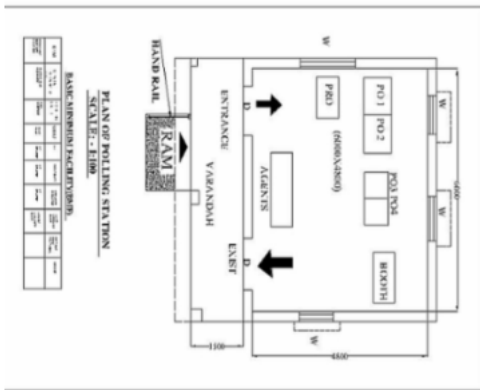

নির্বাচক নিবন্ধন আধিকারিকের স্বাক্ষর

Nazri Naksha

Google Map View

Polling Station Building Front View

Polling Station Front View

Cad View

Key MAP View

1	FTD2308906	নাম : জাকেরন বিবি স্বামীর নাম: সেক রবুল বাড়ির নং : n0014 বয়স : 45 লিঙ্গ : মহিলা	ফটো উপলব্ধ	2	FTD2309193	নাম : সেক ইসলামউদ্দিন পিতার নাম: সেক ইয়াকুব বাড়ির নং : 3 বয়স : 75 লিঙ্গ : পুরুষ	ফটো উপলব্ধ	3	WB/31/211/084093	নাম : কেরামত আলি খাঁ পিতার নাম: হেমাৎ খাঁ বাড়ির নং : n0109 বয়স : 56 লিঙ্গ : পুরুষ	ফটো উপলব্ধ
4	FTD1745132	নাম : মিনারা বিবি স্বামীর নাম: আকবর আলি খাঁন বাড়ির নং : n0103 বয়স : 50 লিঙ্গ : মহিলা	ফটো উপলব্ধ	5	FTD2310092	নাম : মলিনা বিবি স্বামীর নাম: মিজ আবসার বেগ বাড়ির নং : n0148 বয়স : 48 লিঙ্গ : মহিলা	ফটো উপলব্ধ	6	WB/31/211/084148	নাম : মিজা আবসার বেগ পিতার নাম: মিজা আমজেদ বেগ বাড়ির নং : n0148 বয়স : 58 লিঙ্গ : পুরুষ	ফটো উপলব্ধ
7	WB/31/211/084151	নাম : নুরজাহান বেগম স্বামীর নাম: মিজা সামসেদ বেগ বাড়ির নং : n0148 বয়স : 56 লিঙ্গ : মহিলা	ফটো উপলব্ধ	8	WB/31/211/084318	নাম : মিজা সামসেদ বেগ পিতার নাম: মিজা আমজাদ বেগ বাড়ির নং : n0148 বয়স : 63 লিঙ্গ : পুরুষ	ফটো উপলব্ধ	9	UCB1509900	নাম : মিজা সোয়েব বেগ পিতার নাম: মিজা সামসের বেগ বাড়ির নং : n0143 বয়স : 31 লিঙ্গ : পুরুষ	ফটো উপলব্ধ
10	FTD1745082	নাম : রীনা বিবি স্বামীর নাম: মিজা সামশের বেগ মিজা বাড়ির নং : n0143 বয়স : 49 লিঙ্গ : মহিলা	ফটো উপলব্ধ	11	UCB1803824	নাম : মিজা নাসির বেগ পিতার নাম: মিজা মফি ল বেগ বাড়ির নং : n0143 বয়স : 69 লিঙ্গ : পুরুষ	ফটো উপলব্ধ	12	FTD2310258	নাম : জাহানারা বিবি স্বামীর নাম: মিজা মোস্তাফা বেগ বাড়ির নং : n0140 বয়স : 45 লিঙ্গ : মহিলা	ফটো উপলব্ধ
13	UCB1509983	নাম : রাবেয়া বিবি স্বামীর নাম: মিজা লালু বেগ বাড়ির নং : n0134 বয়স : 40 লিঙ্গ : মহিলা	ফটো উপলব্ধ	14	FTD0176826	নাম : মিজা লালুবেগ পিতার নাম: মিজা হামিদ বেগ বাড়ির নং : n0134 বয়স : 51 লিঙ্গ : পুরুষ	ফটো উপলব্ধ	15	UCB1838812	নাম : সায়োদা বিবি স্বামীর নাম: মিজা বাপি বেগ বাড়ির নং : n0134 বয়স : 52 লিঙ্গ : মহিলা	ফটো উপলব্ধ
16	UCB1838820	নাম : মিজা বাপি বেগ পিতার নাম: মিজা হামিদ বেগ বাড়ির নং : n0134 বয়স : 57 লিঙ্গ : পুরুষ	ফটো উপলব্ধ	17	FTD2601136	নাম : ফাতেমা বেগম স্বামীর নাম: মিজা কোরবান বেগ বাড়ির নং : n0133 বয়স : 43 লিঙ্গ : মহিলা	ফটো উপলব্ধ	18	UCB1838788	নাম : বাহারজান বেওয়া স্বামীর নাম: মিজা ওয়াসাত বেগ বাড়ির নং : n0133 বয়স : 77 লিঙ্গ : মহিলা	ফটো উপলব্ধ
19	FTD2547974	নাম : মিজা আক্তার বেগ পিতার নাম: মিজা জয়নাল বেগ বাড়ির নং : n0128 বয়স : 41 লিঙ্গ : পুরুষ	ফটো উপলব্ধ	20	FTD0180182	নাম : খতেজা বিবি স্বামীর নাম: মিজা জয়নাল বেগ বাড়ির নং : n0128 বয়স : 82 লিঙ্গ : মহিলা	ফটো উপলব্ধ	21	UCB0577429	নাম : সালমা বিবি স্বামীর নাম: মিজা এলাম বেগ বাড়ির নং : n0093 বয়স : 38 লিঙ্গ : মহিলা	ফটো উপলব্ধ
22	UCB1305135	নাম : মাহেরা বিবি স্বামীর নাম: আন্দেলাল সেক বাড়ির নং : n0093 বয়স : 41 লিঙ্গ : মহিলা	ফটো উপলব্ধ	23	UCB1160696	নাম : সেক আন্দেলাল পিতার নাম: সেক উমর বাড়ির নং : n0093 বয়স : 62 লিঙ্গ : পুরুষ	ফটো উপলব্ধ	24	UCB1807106	নাম : গুলসান বিবি স্বামীর নাম: নেশার বেগ বাড়ির নং : n0093 বয়স : 77 লিঙ্গ : মহিলা	ফটো উপলব্ধ
25	UCB0577395	নাম : মিজা আনু বেগ পিতার নাম: মিজা নেশার বেগ বাড়ির নং : n0093 বয়স : 37 লিঙ্গ : পুরুষ	ফটো উপলব্ধ	26	FTD2310530	নাম : মিজা নবাব বেগ পিতার নাম: মিজা নেশার বেগ বাড়ির নং : গ্রাম-শ্রীরামপুর পশ্চিম বয়স : 46 লিঙ্গ : পুরুষ	ফটো উপলব্ধ	27	WB/31/211/084699	নাম : মিজা এলাম বেগ পিতার নাম: মিজা নেশার বেগ বাড়ির নং : n0093 বয়স : 53 লিঙ্গ : পুরুষ	ফটো উপলব্ধ
28	WB/31/211/084176	নাম : করিমুলেশা বিবি স্বামীর নাম: এনসার সেখ বাড়ির নং : n0030 বয়স : 68 লিঙ্গ : মহিলা	ফটো উপলব্ধ	29	FTD2548022	নাম : সেক নাসিম উদ্দিন পিতার নাম: সেক ইনসার উদ্দিন বাড়ির নং : n0030 বয়স : 42 লিঙ্গ : পুরুষ	ফটো উপলব্ধ	30	WB/31/211/084265	নাম : লাকিতুল্লা সেখ পিতার নাম: সার্বুদ্দিন সেখ বাড়ির নং : n0031 বয়স : 58 লিঙ্গ : পুরুষ	ফটো উপলব্ধ