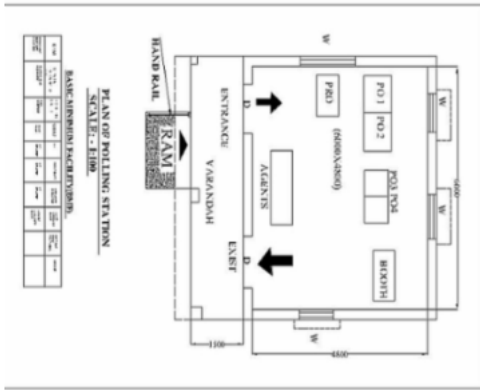

নির্বাচক নিবন্ধন আধিকারিকের স্বাক্ষর

Nazri Naksha

Google Map View

Polling Station Building Front View

Polling Station Front View

Cad View

Key MAP View

| | | | | | |
|---|--------------------------|--|--------------------------|--|--------------------------------|
| 1 নাম : এ সারাবানো পিতার নাম: ০০০০০ বাড়ির নং : নং142 বয়স : 33 লিঙ্গ : মহিলা | APF0714147 ফটো উপলব্ধ | 2 নাম : আঞ্জমান বিবি স্বামীর নাম: সাবির আলি সাহা বাড়ির নং : এন0000 বয়স : 29 লিঙ্গ : মহিলা | UCB1760958 ফটো উপলব্ধ | 3 নাম : সাবিনা বেগম স্বামীর নাম: মির্জা আসরাউল বেগ বাড়ির নং : এন0000 বয়স : 32 লিঙ্গ : মহিলা | UCB1453844 ফটো উপলব্ধ |
| 4 নাম : মাহেরা খাতুন পিতার নাম: সেক রবিউল ইসলাম বাড়ির নং : এন0000 বয়স : 26 লিঙ্গ : মহিলা | UCB1760933 ফটো উপলব্ধ | 5 নাম : রীনা বিবি স্বামীর নাম: জোয়েব আলি শাহ বাড়ির নং : এন0000 বয়স : 29 লিঙ্গ : মহিলা | UCB1760941 ফটো উপলব্ধ | 6 নাম : সেক মতলেব উদ্দিন পিতার নাম: সেক কালু উদ্দিন বাড়ির নং : এন0000 বয়স : 53 লিঙ্গ : পুরুষ | UCB2222990 ফটো উপলব্ধ |
| 7 নাম : সেক ফরিদ উদ্দিন পিতার নাম: সেক কালু উদ্দিন বাড়ির নং : এন0000 বয়স : 51 লিঙ্গ : পুরুষ | UCB1241322 ফটো উপলব্ধ | 8 নাম : সেক এরসাদ উদ্দিন পিতার নাম: সেক কালু উদ্দিন বাড়ির নং : এন0000 বয়স : 48 লিঙ্গ : পুরুষ | UCB1851765 ফটো উপলব্ধ | 9 নাম : মুস্তারি বিবি স্বামীর নাম: সেক এরসাদ উদ্দিন বাড়ির নং : এন0000 বয়স : 46 লিঙ্গ : মহিলা | FTD1740968 ফটো উপলব্ধ |
| 10 নাম : মোমিনা বিবি স্বামীর নাম: সেক ফরিদ উদ্দিন বাড়ির নং : এন0000 বয়স : 37 লিঙ্গ : মহিলা | UCB1305465 ফটো উপলব্ধ | 11 নাম : সেক নাসের উদ্দিন পিতার নাম: লেট সেক এনসার উদ্দিন বাড়ির নং : শ্রীরামপুর বয়স : 44 লিঙ্গ : পুরুষ | UCB2117463 ফটো উপলব্ধ | 12 নাম : ইসমা বিবি স্বামীর নাম: সেক নাসের উদ্দিন বাড়ির নং : এন0000 বয়স : 38 লিঙ্গ : মহিলা | FTD2729853 ফটো উপলব্ধ |
| 13 নাম : হাসিনা বিবি স্বামীর নাম: নাসিম উদ্দিন বাড়ির নং : এন0000 বয়স : 34 লিঙ্গ : মহিলা | FTD2729598 ফটো উপলব্ধ | 14 নাম : সালমা বিবি স্বামীর নাম: সেক সহিফুল বাড়ির নং : এন0125 বয়স : 23 লিঙ্গ : মহিলা | UCB2098010 ফটো উপলব্ধ | 15 নাম : সেক তৌফিক উমর পিতার নাম: সেক রবিউল বাড়ির নং : এন0125 বয়স : 22 লিঙ্গ : পুরুষ | UCB2101350 ফটো উপলব্ধ |
| 16 নাম : জাহাঙ্গির খাঁন পিতার নাম: সেকাবত খাঁন বাড়ির নং : 308/45 বয়স : 22 লিঙ্গ : পুরুষ | UCB2101426 ফটো উপলব্ধ | 17 নাম : সাবেরা খাতুন পিতার নাম: সেকাবত খাঁন বাড়ির নং : 308/45 বয়স : 24 লিঙ্গ : মহিলা | UCB2101459 ফটো উপলব্ধ | 18 নাম : সাহেলী খাতুন পিতার নাম: সেক সিরাজুল উদ্দিন বাড়ির নং : এন0168 বয়স : 22 লিঙ্গ : মহিলা | UCB2107829 ফটো উপলব্ধ |
| 19 নাম : ইরানী খাতুন পিতার নাম: ইসবাবুদ্দিন খাঁন বাড়ির নং : এন0308 বয়স : 22 লিঙ্গ : মহিলা | UCB2113488 ফটো উপলব্ধ | 20 নাম : অপসনা খাতুন পিতার নাম: মুজিবর খাঁ বাড়ির নং : না বয়স : 24 লিঙ্গ : মহিলা | UCB2097665 ফটো উপলব্ধ | 21 নাম : আফসার খাঁ পিতার নাম: মুজিবর খাঁ বাড়ির নং : এন0121 বয়স : 23 লিঙ্গ : পুরুষ | UCB2097871 ফটো উপলব্ধ |
| 22 নাম : সাহিল খাঁন পিতার নাম: জুমান খাঁ বাড়ির নং : এন0124 বয়স : 26 লিঙ্গ : পুরুষ | UCB2097954 ফটো উপলব্ধ | 23 নাম : মোকাইল খাঁন পিতার নাম: কাশিম খাঁন বাড়ির নং : এন0082 বয়স : 22 লিঙ্গ : পুরুষ | UCB2106797 ফটো উপলব্ধ | 24 নাম : দ্বিজেন গিরি পিতার নাম: অবিনাশ গিরি বাড়ির নং : এন0000 বয়স : 83 লিঙ্গ : পুরুষ | UCB2251486 ফটো উপলব্ধ |
| 25 নাম : রবীন্দ্রনাথ গিরি পিতার নাম: দ্বিজেন গিরি বাড়ির নং : এন0000 বয়স : 55 লিঙ্গ : পুরুষ | UCB2251494 ফটো উপলব্ধ | 26 নাম : দুলাল চন্দ্র গিরি পিতার নাম: দ্বিজেন্দ্র নাথ গিরি বাড়ির নং : n0063 বয়স : 41 লিঙ্গ : পুরুষ | FTD2662070 ফটো উপলব্ধ | 27 নাম : সুমিতা গিরি স্বামীর নাম: শ্রীমন্ত গিরি বাড়ির নং : n0064 বয়স : 58 লিঙ্গ : মহিলা | WB/31/211/084368 ফটো উপলব্ধ |
| 28 নাম : সন্টু গিরি পিতার নাম: শ্রীমন্ত গিরি বাড়ির নং : n0064 বয়স : 38 লিঙ্গ : পুরুষ | UCB1087659 ফটো উপলব্ধ | 29 নাম : শ্রীমন্ত গিরি পিতার নাম: নারায়ণ চন্দ্র গিরি বাড়ির নং : এন0000 বয়স : 65 লিঙ্গ : পুরুষ | UCB1983279 ফটো উপলব্ধ | 30 নাম : সমীর গিরি পিতার নাম: শ্রীমন্ত গিরি বাড়ির নং : n0064 বয়স : 31 লিঙ্গ : পুরুষ | UCB1462878 ফটো উপলব্ধ |