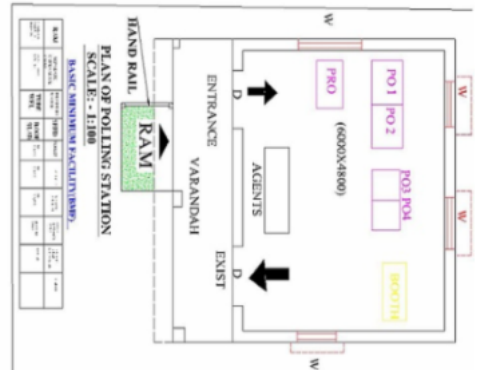

Key MAP View