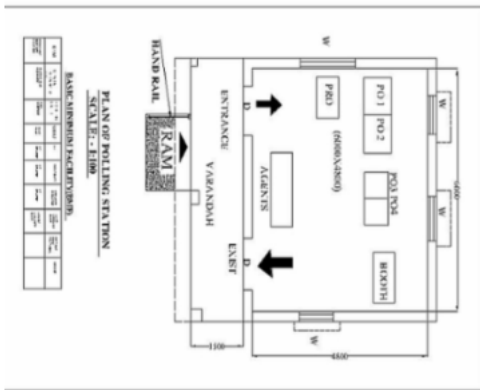

নির্বাচক নিবন্ধন আধিকারিকের স্বাক্ষর

Nazri Naksha

Google Map View

Polling Station Building Front View

Polling Station Front View

Cad View

Key MAP View

1 নাম : সৈয়দ আনবার আলিবক্স পিতার নাম: সৈয়দ গোলাম জাহেদ বাড়ির নং : n0053 বয়স : 38 লিঙ্গ : পুরুষ	UCB1088608 ফটো উপলব্ধ	2 নাম : সৈয়দ গোলাম জাহেদ পিতার নাম: সৈয়দ মৈনুদ্দিন বক্স বাড়ির নং : n0053 বয়স : 81 লিঙ্গ : পুরুষ	FTD2312858 ফটো উপলব্ধ	3 নাম : আকসানা বিবি স্বামীর নাম: সৈয়দ সামসুজ্জোহা বক্স বাড়ির নং : n0052 বয়স : 39 লিঙ্গ : মহিলা	UCB1088848 ফটো উপলব্ধ
4 নাম : সৈয়দ সামসুজ্জোহা বক্স পিতার নাম: সৈয়দ সাবেবউদ্দিন বক্স বাড়ির নং : n0052 বয়স : 50 লিঙ্গ : পুরুষ	FTD1740778 ফটো উপলব্ধ	5 নাম : মোহেরুন নেসা বিবি স্বামীর নাম: সৈয়দ উদ্দিন বাড়ির নং : n0052 বয়স : 78 লিঙ্গ : মহিলা	WB/31/211/090367 ফটো উপলব্ধ	6 নাম : সেক মুজাহেদ উদ্দিন পিতার নাম: সেক আজাম উদ্দিন বাড়ির নং : n0049 বয়স : 36 লিঙ্গ : পুরুষ	UCB1088657 ফটো উপলব্ধ
7 নাম : মর্জিনা বিবি স্বামীর নাম: সেক আতিউরউদ্দিন বাড়ির নং : n0049 বয়স : 51 লিঙ্গ : মহিলা	WB/31/211/090400 ফটো উপলব্ধ	8 নাম : সেক আতিউরউদ্দিন পিতার নাম: সেক খয়র উদ্দিন বাড়ির নং : n0049 বয়স : 55 লিঙ্গ : পুরুষ	WB/31/211/090197 ফটো উপলব্ধ	9 নাম : সেক আলোশ উদ্দিন পিতার নাম: সেক খৈরুদ্দিন বাড়ির নং : n0049 বয়স : 57 লিঙ্গ : পুরুষ	UCB1161199 ফটো উপলব্ধ
10 নাম : সেক ইমান উদ্দিন পিতার নাম: সেক ওয়াহেদ উদ্দিন বাড়ির নং : n0048 বয়স : 32 লিঙ্গ : পুরুষ	UCB1419423 ফটো উপলব্ধ	11 নাম : সেক আজিম উদ্দিন পিতার নাম: সেক ওয়াহেদ উদ্দিন বাড়ির নং : n0048 বয়স : 38 লিঙ্গ : পুরুষ	UCB1088731 ফটো উপলব্ধ	12 নাম : সেক পাশু উদ্দিন পিতার নাম: বদান উদ্দিন বাড়ির নং : n0048 বয়স : 38 লিঙ্গ : পুরুষ	UCB1307701 ফটো উপলব্ধ
13 নাম : সেক জাহেদউদ্দিন পিতার নাম: সেক সাহেদউদ্দিন বাড়ির নং : n0048 বয়স : 41 লিঙ্গ : পুরুষ	FTD2730968 ফটো উপলব্ধ	14 নাম : শ্রেয়শ্রী মন্ডল পিতার নাম: তপোধন মন্ডল বাড়ির নং : তেঁতুলমুরী বয়স : 32 লিঙ্গ : মহিলা	UCB1584705 ফটো উপলব্ধ	15 নাম : সৈয়দ কেনান আলি বক্স পিতার নাম: সৈয়দ খয়জর আলি বক্স বাড়ির নং : n0040 বয়স : 77 লিঙ্গ : পুরুষ	UCB1825132 ফটো উপলব্ধ
16 নাম : সুলতানা নীগার স্বামীর নাম: কেনান আলি বক্স সৈয়দ বাড়ির নং : n0040 বয়স : 67 লিঙ্গ : মহিলা	UCB1824499 ফটো উপলব্ধ	17 নাম : সৈয়দ ইরফান আলি পিতার নাম: সৈয়দ কেনান আলি বক্স বাড়ির নং : n0040 বয়স : 44 লিঙ্গ : পুরুষ	FTD2040236 ফটো উপলব্ধ	18 নাম : সৈয়দ গোফরান আলি পিতার নাম: সৈয়দ কেনান আলি বাড়ির নং : n0040 বয়স : 32 লিঙ্গ : পুরুষ	UCB1307792 ফটো উপলব্ধ
19 নাম : সৈয়দ আহসান আলি পিতার নাম: সৈয়দ কেনান আলি বক্স বাড়ির নং : n0040 বয়স : 41 লিঙ্গ : পুরুষ	FTD2312882 ফটো উপলব্ধ	20 নাম : নাজমা সুলতানা স্বামীর নাম: রেহান ইমাম সৈয়দ বাড়ির নং : n0040 বয়স : 39 লিঙ্গ : মহিলা	CYS2374650 ফটো উপলব্ধ	21 নাম : সৈয়দ রেহান ইমাম পিতার নাম: সৈয়দ কেনান আলি বক্স বাড়ির নং : n0040 বয়স : 38 লিঙ্গ : পুরুষ	FTD2662393 ফটো উপলব্ধ
22 নাম : সেক রেজাউল ইসলাম পিতার নাম: সেক নজরুল ইসলাম বাড়ির নং : n0042 বয়স : 67 লিঙ্গ : পুরুষ	UCB2336303 ফটো উপলব্ধ	23 নাম : সেক রবিউল ইসলাম পিতার নাম: সেক নজরুল ইসলাম বাড়ির নং : n0042 বয়স : 57 লিঙ্গ : পুরুষ	WB/31/211/090108 ফটো উপলব্ধ	24 নাম : সমিনা বিবি স্বামীর নাম: সেক রেজাউল ইসলাম বাড়ির নং : n0042 বয়স : 47 লিঙ্গ : মহিলা	FTD1211945 ফটো উপলব্ধ
25 নাম : রোকিয়া খাতুন পিতার নাম: সেরাজুল আলি খাঁ বাড়ির নং : n0042 বয়স : 42 লিঙ্গ : মহিলা	FTD2312890 ফটো উপলব্ধ	26 নাম : সেক আবেদুল্লা পিতার নাম: সেক আনসার উল্লা বাড়ির নং : n0043 বয়স : 66 লিঙ্গ : পুরুষ	FTD0188474 ফটো উপলব্ধ	27 নাম : সেক বদরুল ইসলাম পিতার নাম: সেক এজাহার ইসলাম বাড়ির নং : n0043 বয়স : 84 লিঙ্গ : পুরুষ	UCB1854629 ফটো উপলব্ধ
28 নাম : সেক মজিদুল ইসলাম পিতার নাম: সেক এজাহার ইসলাম বাড়ির নং : n0044 বয়স : 62 লিঙ্গ : পুরুষ	WB/31/211/090744 ফটো উপলব্ধ	29 নাম : কলসুম বিবি স্বামীর নাম: স্ক মতীনুল ইসলাম বাড়ির নং : n0044 বয়স : 68 লিঙ্গ : মহিলা	UCB2266302 ফটো উপলব্ধ	30 নাম : আরিফা বিবি স্বামীর নাম: সেক রুছুল ইসলাম বাড়ির নং : n0044 বয়স : 43 লিঙ্গ : মহিলা	FTD2662880 ফটো উপলব্ধ