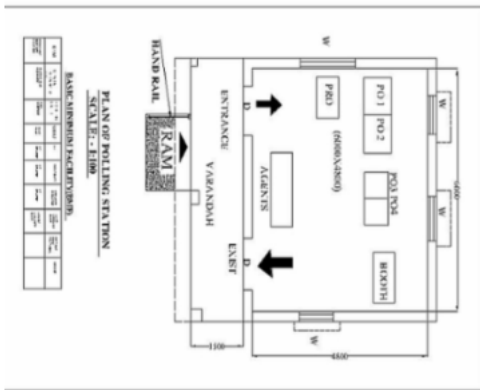

নির্বাচক নিবন্ধন আধিকারিকের স্বাক্ষর

Nazri Naksha

Google Map View

Polling Station Building Front View

Polling Station Front View

Cad View

Key MAP View

1 নাম : আজমিরা বিবি স্বামীর নাম: ইলিয়াস বেগ বাড়ির নং : n0132 বয়স : 35 লিঙ্গ : মহিলা	UCB1510536 ফটো উপলব্ধ	2 নাম : আরজিনা বিবি স্বামীর নাম: মুজিবর খাঁন বাড়ির নং : n0138 বয়স : 32 লিঙ্গ : মহিলা	UCB1510502 ফটো উপলব্ধ	3 নাম : সেক আহেদ পিতার নাম: সেক আজিজুল বাড়ির নং : n0086 বয়স : 30 লিঙ্গ : পুরুষ	UCB1657154 ফটো উপলব্ধ
4 নাম : আসেদা বিবি স্বামীর নাম: সেক আহেদ বাড়ির নং : N0086 বয়স : 25 লিঙ্গ : মহিলা	UCB1901214 ফটো উপলব্ধ	5 নাম : পার্বতী পন্ডা (ত্রিপাঠী) পিতার নাম: ষড়ানন পন্ডা বাড়ির নং : নং034 বয়স : 42 লিঙ্গ : মহিলা	UCB1428556 ফটো উপলব্ধ	6 নাম : মীর সাবেদ আলি পিতার নাম: মীর জোবেদ আলি বাড়ির নং : n0142 বয়স : 44 লিঙ্গ : পুরুষ	FTD2040525 ফটো উপলব্ধ
7 নাম : মীর আবেদ আলি পিতার নাম: মীর জোবেদ আলি বাড়ির নং : n0102 বয়স : 42 লিঙ্গ : পুরুষ	FTD2314359 ফটো উপলব্ধ	8 নাম : তসলিমা বিবি স্বামীর নাম: মীর আবেদ আলি বাড়ির নং : n0102 বয়স : 34 লিঙ্গ : মহিলা	UCB1308329 ফটো উপলব্ধ	9 নাম : মীর হাবিবুল আলি পিতার নাম: মীর রবীউল আলি বাড়ির নং : নং 101 বয়স : 25 লিঙ্গ : পুরুষ	UCB1901255 ফটো উপলব্ধ
10 নাম : সেক সেলিম উদ্দিন পিতার নাম: সেক তররেজ উদ্দিন বাড়ির নং : নং109 বয়স : 25 লিঙ্গ : পুরুষ	UCB2048395 ফটো উপলব্ধ	11 নাম : শিবানী কামিলা (নায়ক) স্বামীর নাম: সত্যজিৎ নায়ক বাড়ির নং : এন0000 বয়স : 31 লিঙ্গ : মহিলা	UCB1501295 ফটো উপলব্ধ	12 নাম : সাহিল খাঁন পিতার নাম: কামাল উদ্দিন খাঁন বাড়ির নং : নং069 বয়স : 23 লিঙ্গ : পুরুষ	UCB2048155 ফটো উপলব্ধ
13 নাম : মইজিদা খাতুন পিতার নাম: কামাল উদ্দিন খাঁন বাড়ির নং : নং069 বয়স : 26 লিঙ্গ : মহিলা	UCB2048213 ফটো উপলব্ধ	14 নাম : আজুফা খাতুন পিতার নাম: আবেদ খান বাড়ির নং : এন000 বয়স : 27 লিঙ্গ : মহিলা	UCB1775410 ফটো উপলব্ধ	15 নাম : নাজমা বিবি স্বামীর নাম: ইমাম আলি খান বাড়ির নং : এন0083 বয়স : 24 লিঙ্গ : মহিলা	UCB1959865 ফটো উপলব্ধ
16 নাম : আবেদ খাঁন পিতার নাম: রুস্তম খাঁন বাড়ির নং : N000 বয়স : 57 লিঙ্গ : পুরুষ	UCB1775428 ফটো উপলব্ধ	17 নাম : মুজিবর খাঁন পিতার নাম: আবেদ খাঁন বাড়ির নং : n0140 বয়স : 34 লিঙ্গ : পুরুষ	ZIS1360171 ফটো উপলব্ধ	18 নাম : ইমাম আলি খাঁন পিতার নাম: সুলতান আলি খাঁন বাড়ির নং : N0083 বয়স : 26 লিঙ্গ : পুরুষ	UCB1901222 ফটো উপলব্ধ
19 নাম : ইসুপ খান পিতার নাম: রহিম খান বাড়ির নং : নং 083 বয়স : 26 লিঙ্গ : পুরুষ	UCB1901263 ফটো উপলব্ধ	20 নাম : জাহাঙ্গির খাঁন পিতার নাম: বন্ধুর আলি খাঁন বাড়ির নং : N0081 বয়স : 25 লিঙ্গ : পুরুষ	UCB1901289 ফটো উপলব্ধ	21 নাম : সুকুমার জানা পিতার নাম: বিমল জানা বাড়ির নং : n0007 বয়স : 41 লিঙ্গ : পুরুষ	WB/31/211/063528 ফটো উপলব্ধ
22 নাম : জয়ন্ত জানা পিতার নাম: জগন্নাথ জানা বাড়ির নং : n0006 বয়স : 29 লিঙ্গ : পুরুষ	UCB1587518 ফটো উপলব্ধ	23 নাম : মানস জানা পিতার নাম: সুজয় জানা বাড়ির নং : n0004 বয়স : 29 লিঙ্গ : পুরুষ	UCB1622448 ফটো উপলব্ধ	24 নাম : বিনয় জানা পিতার নাম: রমানাথ জানা বাড়ির নং : n0002 বয়স : 75 লিঙ্গ : পুরুষ	WB/31/211/063065 ফটো উপলব্ধ
25 নাম : খুকু জানা স্বামীর নাম: বিক্রম জানা বাড়ির নং : n0136 বয়স : 44 লিঙ্গ : মহিলা	FTD2236990 ফটো উপলব্ধ	26 নাম : তপন জানা পিতার নাম: মৃত্যুঞ্জয় জানা বাড়ির নং : n0011 বয়স : 44 লিঙ্গ : পুরুষ	FTD2315729 ফটো উপলব্ধ	27 নাম : রতন জানা মায়ের নাম: গীতা জানা বাড়ির নং : n0011 বয়স : 45 লিঙ্গ : পুরুষ	FTD1743509 ফটো উপলব্ধ
28 নাম : সাবিত্রী জানা স্বামীর নাম: রতন জানা বাড়ির নং : n0011 বয়স : 45 লিঙ্গ : মহিলা	FTD2315711 ফটো উপলব্ধ	29 নাম : পদ্মা জানা স্বামীর নাম: যজ্ঞেশ্বর জানা বাড়ির নং : n0009 বয়স : 46 লিঙ্গ : মহিলা	FTD1743426 ফটো উপলব্ধ	30 নাম : যজ্ঞেশ্বর জানা পিতার নাম: পরেশ্বর জানা বাড়ির নং : n0009 বয়স : 51 লিঙ্গ : পুরুষ	UCB1811264 ফটো উপলব্ধ