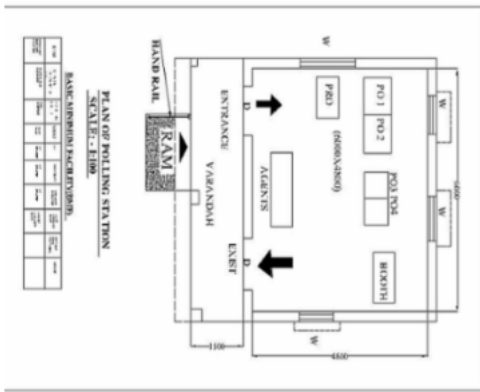

নির্বাচক নিবন্ধন আধিকারিকের স্বাক্ষর

Nazri Naksha

Google Map View

Polling Station Building Front View

Polling Station Front View

Cad View

Key MAP View

1 নাম : সেক ফিরোজ পিতার নাম: সেক ইসমাইল বাড়ির নং : n0002 বয়স : 48 লিঙ্গ : পুরুষ	FTD2548618 ফটো উপলব্ধ	2 নাম : হাসিনা বিবি স্বামীর নাম: সেক ফরিদ হোসেন বাড়ির নং : n0002 বয়স : 46 লিঙ্গ : মহিলা	UCB1349778 ফটো উপলব্ধ	3 নাম : সেক ফরিদ হোসেন পিতার নাম: সেক ইসমাইল বাড়ির নং : n0002 বয়স : 55 লিঙ্গ : পুরুষ	FTD2314698 ফটো উপলব্ধ
4 নাম : সেক আকতিয়ার রহমান পিতার নাম: সেক ইব্রাহিম বাড়ির নং : n0002 বয়স : 36 লিঙ্গ : পুরুষ	FTD2731651 ফটো উপলব্ধ	5 নাম : সেক নূর আলম পিতার নাম: সেক ইব্রাহিম বাড়ির নং : n0002 বয়স : 40 লিঙ্গ : পুরুষ	FTD2663888 ফটো উপলব্ধ	6 নাম : সেক নূর ইসলাম পিতার নাম: সেক ইব্রাহিম বাড়ির নং : n0002 বয়স : 38 লিঙ্গ : পুরুষ	FTD2316198 ফটো উপলব্ধ
7 নাম : নুরজাহান বিবি স্বামীর নাম: সেক ইব্রাহিম বাড়ির নং : n0002 বয়স : 67 লিঙ্গ : মহিলা	WB/31/211/093187 ফটো উপলব্ধ	8 নাম : সেক ইব্রাহিম পিতার নাম: সেক ইসমাইল বাড়ির নং : n0002 বয়স : 73 লিঙ্গ : পুরুষ	WB/31/211/093140 ফটো উপলব্ধ	9 নাম : চম্পা বিবি স্বামীর নাম: সেক ফিরোজ বাড়ির নং : n0002 বয়স : 33 লিঙ্গ : মহিলা	UCB1462969 ফটো উপলব্ধ
10 নাম : রসিদা বিবি স্বামীর নাম: সেক নূর ইসলাম বাড়ির নং : n0002 বয়স : 31 লিঙ্গ : মহিলা	UCB1682194 ফটো উপলব্ধ	11 নাম : মহুয়া খাতুন পিতার নাম: মনন খান বাড়ির নং : এন002 বয়স : 29 লিঙ্গ : মহিলা	AWK1882166 ফটো উপলব্ধ	12 নাম : পিয়ালী (বারিক) পয়ড্যা স্বামীর নাম: বাসুদেব পয়ড্যা বাড়ির নং : N0044 বয়স : 32 লিঙ্গ : মহিলা	UCB1389378 ফটো উপলব্ধ
13 নাম : মিনতী আচার্য স্বামীর নাম: রাজেন্দ্র আচার্য বাড়ির নং : এন0134 বয়স : 34 লিঙ্গ : মহিলা	UCB1859057 ফটো উপলব্ধ	14 নাম : রাজেন্দ্র আচার্য পিতার নাম: ধীরেন্দ্র আচার্য বাড়ির নং : N000 বয়স : 40 লিঙ্গ : পুরুষ	UCB0580472 ফটো উপলব্ধ	15 নাম : শ্রীমতী আচার্য স্বামীর নাম: ধীরেন্দ্র আচার্য বাড়ির নং : এন000 বয়স : 56 লিঙ্গ : মহিলা	UCB2339042 ফটো উপলব্ধ
16 নাম : মৌসুমী দাস পয়ড্যা স্বামীর নাম: সিদ্ধেশ্বর পয়ড্যা বাড়ির নং : ০০০ বয়স : 24 লিঙ্গ : মহিলা	UCB2100022 ফটো উপলব্ধ	17 নাম : শোভনা কুন্ডর নায়ক স্বামীর নাম: দীপক নায়ক বাড়ির নং : এন0101 বয়স : 36 লিঙ্গ : মহিলা	UCB1792050 ফটো উপলব্ধ	18 নাম : পিঙ্কি জানা স্বামীর নাম: অভিজিৎ জানা বাড়ির নং : এন0008 বয়স : 27 লিঙ্গ : মহিলা	UCB1975572 ফটো উপলব্ধ
19 নাম : অনন্যা গিরি পিতার নাম: অশোক কুমার গিরি বাড়ির নং : n0008 বয়স : 30 লিঙ্গ : মহিলা	UCB1587997 ফটো উপলব্ধ	20 নাম : কৃষ্ণ গিরি পিতার নাম: গোপাল গিরি বাড়ির নং : n0009 বয়স : 29 লিঙ্গ : পুরুষ	UCB1587963 ফটো উপলব্ধ	21 নাম : আল্পনা গিরি স্বামীর নাম: অমিয় কুমার গিরি বাড়ির নং : n0008 বয়স : 40 লিঙ্গ : মহিলা	UCB1588011 ফটো উপলব্ধ
22 নাম : তাপস গিরি পিতার নাম: গুনাধর গিরি বাড়ির নং : n0009 বয়স : 42 লিঙ্গ : পুরুষ	FTD2731446 ফটো উপলব্ধ	23 নাম : প্রভাতীরানী গিরি স্বামীর নাম: গুনাধর গিরি বাড়ির নং : n0009 বয়স : 62 লিঙ্গ : মহিলা	UCB1823392 ফটো উপলব্ধ	24 নাম : গুনাধর গিরি পিতার নাম: চন্দ্রমোহন গিরি বাড়ির নং : n0009 বয়স : 68 লিঙ্গ : পুরুষ	WB/31/211/093016 ফটো উপলব্ধ
25 নাম : শিউলী গিরি স্বামীর নাম: অরুণ গিরি বাড়ির নং : n0008 বয়স : 43 লিঙ্গ : মহিলা	FTD2314714 ফটো উপলব্ধ	26 নাম : রবীন্দ্রনাথ গিরি পিতার নাম: উপেন্দ্র গিরি বাড়ির নং : n0008 বয়স : 47 লিঙ্গ : পুরুষ	UCB2397636 ফটো উপলব্ধ	27 নাম : অরুণকুমার গিরি পিতার নাম: উপেন্দ্র গিরি বাড়ির নং : n0008 বয়স : 52 লিঙ্গ : পুরুষ	UCB1816123 ফটো উপলব্ধ
28 নাম : অমিয়কুমার গিরি পিতার নাম: উপেন্দ্র গিরি বাড়ির নং : n0008 বয়স : 55 লিঙ্গ : পুরুষ	UCB1816016 ফটো উপলব্ধ	29 নাম : অশোককুমার গিরি পিতার নাম: উপেন্দ্র গিরি বাড়ির নং : n0008 বয়স : 61 লিঙ্গ : পুরুষ	WB/31/211/093590 ফটো উপলব্ধ	30 নাম : আনন্দবালা গিরি স্বামীর নাম: উপেন্দ্র গিরি বাড়ির নং : n0008 বয়স : 81 লিঙ্গ : মহিলা	WB/31/211/093074 ফটো উপলব্ধ