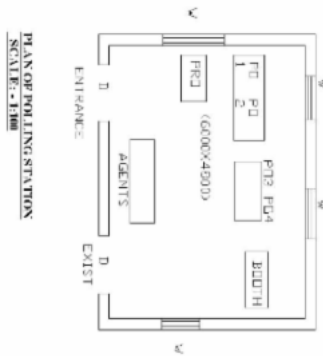

নির্বাচক নিবন্ধন আধিকারিকের স্বাক্ষর

Nazri Naksha

Google Map View

Polling Station Building Front View

Polling Station Front View

Cad View

Key MAP View

বিধানসভা নির্বাচনক্ষেত্রের নং, নাম : 216-কাঁথি দক্ষিণ
ভাগ নং, নাম : 1-শিলামপুর(অংশ) (দক্ষিণশিলামপুর কুমুদকান্ত বিদ্যাভবনেরদক্ষিণাংশ)