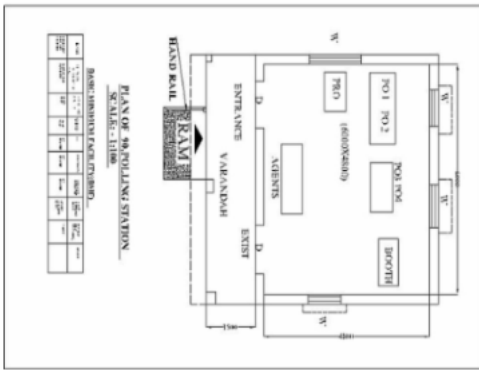

নির্বাচক নিবন্ধন আধিকারিকের স্বাক্ষর

Nazri Naksha

Google Map View

Polling Station Building Front View

Polling Station Front View

Cad View

Key MAP View

1 নাম : রসিদা বিবি স্বামীর নাম: শেখ নূর মহম্মদ বাড়ির নং : n0151 বয়স : 54 লিঙ্গ : মহিলা	WB/31/211/000047 ফটো উপলব্ধ	2 নাম : শিউলি আচার্য্য স্বামীর নাম: নীলাদ্রি শেখর আচার্য্য বাড়ির নং : n0020 বয়স : 38 লিঙ্গ : মহিলা	UCB0607424 ফটো উপলব্ধ	3 নাম : শুভাশিষ আচার্য্য পিতার নাম: অশোক আচার্য্য বাড়ির নং : n0020 বয়স : 30 লিঙ্গ : পুরুষ	UCB1511351 ফটো উপলব্ধ
4 নাম : সুহৃদ আচার্য্য পিতার নাম: পঞ্চানন আচার্য্য বাড়ির নং : n0020 বয়স : 62 লিঙ্গ : পুরুষ	FTD2593127 ফটো উপলব্ধ	5 নাম : শেখরাদ্রি আচার্য্য পিতার নাম: সুহৃদ আচার্য্য বাড়ির নং : n0020 বয়স : 36 লিঙ্গ : পুরুষ	UCB1090216 ফটো উপলব্ধ	6 নাম : মেহত্রী আচার্য্য পিতার নাম: সুহৃদ আচার্য্য বাড়ির নং : n0020 বয়স : 31 লিঙ্গ : পুরুষ	UCB1536614 ফটো উপলব্ধ
7 নাম : সুমা আচার্য্য স্বামীর নাম: সুহৃদ আচার্য্য বাড়ির নং : n0020 বয়স : 52 লিঙ্গ : মহিলা	UCB2255800 ফটো উপলব্ধ	8 নাম : শোভন আচার্য্য পিতার নাম: অশোক আচার্য্য বাড়ির নং : n0020 বয়স : 35 লিঙ্গ : পুরুষ	UCB1162023 ফটো উপলব্ধ	9 নাম : নীলাদ্রি শেখর আচার্য্য পিতার নাম: সুকুমার আচার্য্য বাড়ির নং : n0020 বয়স : 50 লিঙ্গ : পুরুষ	WB/31/211/009140 ফটো উপলব্ধ
10 নাম : হিমাদ্রি আচার্য্য পিতার নাম: সুকুমার আচার্য্য বাড়ির নং : n0020 বয়স : 47 লিঙ্গ : পুরুষ	FTD1816511 ফটো উপলব্ধ	11 নাম : অশোক আচার্য্য পিতার নাম: পঞ্চানন আচার্য্য বাড়ির নং : n0020 বয়স : 69 লিঙ্গ : পুরুষ	UCB2150985 ফটো উপলব্ধ	12 নাম : রীতা আচার্য্য স্বামীর নাম: অশোক আচার্য্য বাড়ির নং : n0020 বয়স : 53 লিঙ্গ : মহিলা	UCB2150993 ফটো উপলব্ধ
13 নাম : সুকুমার আচার্য্য পিতার নাম: পঞ্চানন আচার্য্য বাড়ির নং : n0020 বয়স : 79 লিঙ্গ : পুরুষ	UCB2154680 ফটো উপলব্ধ	14 নাম : শিখা আচার্য্য (ষড়ঙ্গী) স্বামীর নাম: হিমাত্রী আচার্য্য বাড়ির নং : n0155 বয়স : 39 লিঙ্গ : মহিলা	FTD2570869 ফটো উপলব্ধ	15 নাম : শিবশঙ্কর কুণ্ডু পিতার নাম: বিষ্ণুপদ কুণ্ডু বাড়ির নং : n0001 বয়স : 45 লিঙ্গ : পুরুষ	FTD2271617 ফটো উপলব্ধ
16 নাম : জীতেন্দ্র কুণ্ডু পিতার নাম: বিষ্ণুপদ কুণ্ডু বাড়ির নং : n0001 বয়স : 41 লিঙ্গ : পুরুষ	FTD2272409 ফটো উপলব্ধ	17 নাম : বিনা কুণ্ডু স্বামীর নাম: শিবশংকর কুণ্ডু বাড়ির নং : n0001 বয়স : 45 লিঙ্গ : মহিলা	FTD2719649 ফটো উপলব্ধ	18 নাম : তারাপদ কুণ্ডু পিতার নাম: গোস্ট বিহারী কুণ্ডু বাড়ির নং : n0002 বয়স : 51 লিঙ্গ : পুরুষ	UCB2187953 ফটো উপলব্ধ
19 নাম : কাকলী কুন্ডু স্বামীর নাম: তারাপদ কুন্ডু বাড়ির নং : n0002 বয়স : 44 লিঙ্গ : মহিলা	FTD1738764 ফটো উপলব্ধ	20 নাম : অপরাঞ্জিতা কুন্ডু স্বামীর নাম: জীতেন্দ্র কুন্ডু বাড়ির নং : n0001 বয়স : 28 লিঙ্গ : মহিলা	UCB1657790 ফটো উপলব্ধ	21 নাম : সুমি কুণ্ডু পিতার নাম: তারাপদ কুণ্ডু বাড়ির নং : এন0002 বয়স : 26 লিঙ্গ : মহিলা	UCB1776996 ফটো উপলব্ধ
22 নাম : সুবিনয় কুন্ডু মায়ের নাম: বীনা কুণ্ডু বাড়ির নং : 1 বয়স : 22 লিঙ্গ : পুরুষ	UCB2141224 ফটো উপলব্ধ	23 নাম : চয়ন কুণ্ডু পিতার নাম: কৌশিক কুণ্ডু বাড়ির নং : এন0000 বয়স : 22 লিঙ্গ : পুরুষ	UCB2109155 ফটো উপলব্ধ	24 নাম : কৌস্তপ কুণ্ডু পিতার নাম: সুকুমল কুণ্ডু বাড়ির নং : এন0129 বয়স : 24 লিঙ্গ : পুরুষ	UCB2062537 ফটো উপলব্ধ
25 নাম : বিষ্ণুপদ কুণ্ডু পিতার নাম: নবকুমার কুণ্ডু বাড়ির নং : n0001 বয়স : 65 লিঙ্গ : পুরুষ	UCB2151686 ফটো উপলব্ধ	26 নাম : পৌরীরাণী কুণ্ডু স্বামীর নাম: বিষ্ণুপদ কুণ্ডু বাড়ির নং : n0001 বয়স : 59 লিঙ্গ : মহিলা	UCB2151694 ফটো উপলব্ধ	27 নাম : সর্বেলী কুন্ডু দাস পিতার নাম: সুরত কুন্ডু বাড়ির নং : n0125 বয়স : 29 লিঙ্গ : মহিলা	UCB1657907 ফটো উপলব্ধ
28 নাম : দেবীকা কুন্ডু পিতার নাম: দেবরত কুন্ডু বাড়ির নং : এন0125 বয়স : 26 লিঙ্গ : মহিলা	UCB1776889 ফটো উপলব্ধ	29 নাম : সায়নী কুন্ডু পিতার নাম: তাপস কুমার কুন্ডু বাড়ির নং : এন0124 বয়স : 26 লিঙ্গ : মহিলা	UCB1776939 ফটো উপলব্ধ	30 নাম : সেলোনী সামন্ত পিতার নাম: সুশোভন সামন্ত বাড়ির নং : 1 বয়স : 22 লিঙ্গ : মহিলা	UCB2088003 ফটো উপলব্ধ