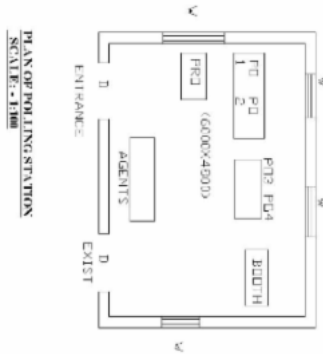

নির্বাচক নিবন্ধন আধিকারিকের স্বাক্ষর

Nazri Naksha

Google Map View

Polling Station Building Front View

Polling Station Front View

Cad View

Key MAP View

1 নাম : সেক আরেফ আলি মায়ের নাম: সাকিলা নেশা বিবি বাড়ির নং : n0084 বয়স : 36 লিঙ্গ : পুরুষ	UCB1090596 ফটো উপলব্ধ	2 নাম : সফিনা বিবি স্বামীর নাম: ইসমাইল সেক বাড়ির নং : n0083 বয়স : 41 লিঙ্গ : মহিলা	UCB1002054 ফটো উপলব্ধ	3 নাম : সেখ ইসমাইল পিতার নাম: আব্দুল খালিল সেক বাড়ির নং : n0083 বয়স : 46 লিঙ্গ : পুরুষ	FTD2272565 ফটো উপলব্ধ
4 নাম : সেক বাবলু পিতার নাম: সেক তবরেজ বাড়ির নং : n0082 বয়স : 41 লিঙ্গ : পুরুষ	UCB1002070 ফটো উপলব্ধ	5 নাম : গুলশোনয়ার বিবি স্বামীর নাম: সেক বাবলু বাড়ির নং : n0082 বয়স : 44 লিঙ্গ : মহিলা	UCB1090695 ফটো উপলব্ধ	6 নাম : জাহারি বিবি স্বামীর নাম: রেজাউল সেক বাড়ির নং : n0082 বয়স : 50 লিঙ্গ : মহিলা	FTD2273712 ফটো উপলব্ধ
7 নাম : জোবেদা বিবি স্বামীর নাম: লোকমান খাঁ বাড়ির নং : n0098 বয়স : 77 লিঙ্গ : মহিলা	WB/31/211/012401 ফটো উপলব্ধ	8 নাম : নেকজান বিবি স্বামীর নাম: হিকমৎ খাঁ বাড়ির নং : n0091 বয়স : 58 লিঙ্গ : মহিলা	WB/31/211/012395 ফটো উপলব্ধ	9 নাম : চামেলী বিবি স্বামীর নাম: মোফল বাড়ির নং : n0087 বয়স : 40 লিঙ্গ : মহিলা	FTD2719771 ফটো উপলব্ধ
10 নাম : মফিল খাঁ পিতার নাম: কালু খাঁ বাড়ির নং : n0087 বয়স : 51 লিঙ্গ : পুরুষ	WB/31/211/012355 ফটো উপলব্ধ	11 নাম : জোবেদা বেওয়া স্বামীর নাম: কালু খাঁ বাড়ির নং : n0087 বয়স : 77 লিঙ্গ : মহিলা	WB/31/211/012508 ফটো উপলব্ধ	12 নাম : আয়েশা বিবি স্বামীর নাম: সেক রব্বানী বাড়ির নং : n0200 বয়স : 54 লিঙ্গ : মহিলা	WB/31/211/021598 ফটো উপলব্ধ
13 নাম : রিংকু সেক পিতার নাম: রব্বানি সেক বাড়ির নং : n0199 বয়স : 30 লিঙ্গ : পুরুষ	UCB1511948 ফটো উপলব্ধ	14 নাম : সেক রব্বানী পিতার নাম: সেক আসবা উদ্দিন বাড়ির নং : n0199 বয়স : 69 লিঙ্গ : পুরুষ	WB/31/211/021615 ফটো উপলব্ধ	15 নাম : রাজেশ খাঁ পিতার নাম: নওসেদ খাঁ বাড়ির নং : n0081 বয়স : 50 লিঙ্গ : পুরুষ	FTD1740083 ফটো উপলব্ধ
16 নাম : পারেশ খান পিতার নাম: নওসেদ খাঁ বাড়ির নং : n0081 বয়স : 50 লিঙ্গ : পুরুষ	UCB2018166 ফটো উপলব্ধ	17 নাম : পারুল বিবি স্বামীর নাম: নওসেদ খাঁ বাড়ির নং : n0081 বয়স : 67 লিঙ্গ : মহিলা	WB/31/211/012585 ফটো উপলব্ধ	18 নাম : গিয়াসু আলি খাঁ পিতার নাম: লোকমান খাঁ বাড়ির নং : n0098 বয়স : 39 লিঙ্গ : পুরুষ	UCB0614685 ফটো উপলব্ধ
19 নাম : এব্রাহিম খাঁ পিতার নাম: লোকমান খাঁ বাড়ির নং : n0098 বয়স : 47 লিঙ্গ : পুরুষ	FTD2272607 ফটো উপলব্ধ	20 নাম : বৃদি বিবি স্বামীর নাম: এব্রাহিম খাঁ বাড়ির নং : n0098 বয়স : 43 লিঙ্গ : মহিলা	UCB1422526 ফটো উপলব্ধ	21 নাম : নজরুল খাঁ পিতার নাম: লোকমান খাঁ বাড়ির নং : n0098 বয়স : 36 লিঙ্গ : পুরুষ	UCB1090646 ফটো উপলব্ধ
22 নাম : কলসুম বিবি স্বামীর নাম: গিয়াসু আলি খাঁ বাড়ির নং : n0098 বয়স : 34 লিঙ্গ : মহিলা	UCB1422542 ফটো উপলব্ধ	23 নাম : সাকিলা বেগম বিবি পিতার নাম: হকিম সেক বাড়ির নং : n0213 বয়স : 55 লিঙ্গ : মহিলা	WB/31/211/012362 ফটো উপলব্ধ	24 নাম : হাসিনা বিবি স্বামীর নাম: ইস্রাফিল খাঁ বাড়ির নং : n0213 বয়স : 50 লিঙ্গ : মহিলা	FTD2719714 ফটো উপলব্ধ
25 নাম : গুলবাহার বিবি স্বামীর নাম: ইস্রাফিল খান বাড়ির নং : n0087 বয়স : 52 লিঙ্গ : মহিলা	WB/31/211/012610 ফটো উপলব্ধ	26 নাম : রাবেয়া বেওয়া স্বামীর নাম: আয়সান সেখ বাড়ির নং : n0151 বয়স : 60 লিঙ্গ : মহিলা	UCB2157139 ফটো উপলব্ধ	27 নাম : সেক আমিরুল মায়ের নাম: রাবেয়া বেওয়া বাড়ির নং : n0151 বয়স : 44 লিঙ্গ : পুরুষ	FTD2231918 ফটো উপলব্ধ
28 নাম : মুন্নি বিবি স্বামীর নাম: সেক আমিরুল বাড়ির নং : n0151 বয়স : 36 লিঙ্গ : মহিলা	UCB1090711 ফটো উপলব্ধ	29 নাম : সঞ্জয় সাহু পিতার নাম: মুগাক সাহু বাড়ির নং : n0042 বয়স : 46 লিঙ্গ : পুরুষ	FTD1206150 ফটো উপলব্ধ	30 নাম : মিঠু সাউ স্বামীর নাম: সঞ্জয় সাউ বাড়ির নং : n0042 বয়স : 44 লিঙ্গ : মহিলা	UCB1310739 ফটো উপলব্ধ