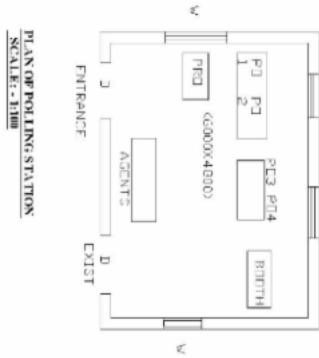

নির্বাচক নিবন্ধন আধিকারিকের স্বাক্ষর

Nazri Naksha

Google Map View

Polling Station Building Front View

Polling Station Front View

Cad View

Key MAP View

1 নাম : বার্ণা (মণ্ডল)সাঁউ স্বামীর নাম: মানিক সাঁউ বাড়ির নং : n0154 বয়স : 38 লিঙ্গ : মহিলা	UCB0085282 ফটো উপলব্ধ	2 নাম : মিতালী (মাইতি) প্রধান স্বামীর নাম: শক্তু প্রধান বাড়ির নং : n0151 বয়স : 44 লিঙ্গ : মহিলা	FTD2048213 ফটো উপলব্ধ	3 নাম : মিনারানী আড়ি স্বামীর নাম: বসন্ত আড়ি বাড়ির নং : n0001 বয়স : 67 লিঙ্গ : মহিলা	UCB2387025 ফটো উপলব্ধ
4 নাম : অরুণ কুমার গিরি পিতার নাম: শ্রীকান্ত গিরি বাড়ির নং : এন0001 বয়স : 40 লিঙ্গ : পুরুষ	UCB1023472 ফটো উপলব্ধ	5 নাম : খুকুমনি গিরি স্বামীর নাম: অরুণ কুমার গিরি বাড়ির নং : এন0001 বয়স : 42 লিঙ্গ : মহিলা	UCB1429018 ফটো উপলব্ধ	6 নাম : পাপ্পু গিরি পিতার নাম: পরেশচন্দ্র গিরি বাড়ির নং : এন0001 বয়স : 37 লিঙ্গ : মহিলা	UCB1096767 ফটো উপলব্ধ
7 নাম : বৃষকেশু গিরি পিতার নাম: শ্রীমন্ত গিরি বাড়ির নং : এন0001 বয়স : 41 লিঙ্গ : পুরুষ	UCB1222207 ফটো উপলব্ধ	8 নাম : স্নেহলতা গিরি স্বামীর নাম: বৃষকেশু গিরি বাড়ির নং : এন0001 বয়স : 35 লিঙ্গ : মহিলা	UCB1222165 ফটো উপলব্ধ	9 নাম : তাপসী গিরি স্বামীর নাম: পাপু গিরি বাড়ির নং : এন0001 বয়স : 35 লিঙ্গ : মহিলা	UCB1183458 ফটো উপলব্ধ
10 নাম : রবীন্দ্র নাথ কর পিতার নাম: মহেশ্বর কর বাড়ির নং : n0022 বয়স : 64 লিঙ্গ : পুরুষ	FTD1206200 ফটো উপলব্ধ	11 নাম : সাবিত্রী কর স্বামীর নাম: রবীন্দ্র নাথ কর বাড়ির নং : n0022 বয়স : 59 লিঙ্গ : মহিলা	FTD1206226 ফটো উপলব্ধ	12 নাম : শংকর গিরি পিতার নাম: কালিপদ গিরি বাড়ির নং : n0005 বয়স : 42 লিঙ্গ : পুরুষ	UCB1002559 ফটো উপলব্ধ
13 নাম : কৃষ্ণকান্ত গিরি পিতার নাম: শ্রীমন্ত গিরি বাড়ির নং : n0148 বয়স : 52 লিঙ্গ : পুরুষ	UCB1423383 ফটো উপলব্ধ	14 নাম : মঞ্জুবালা গিরি স্বামীর নাম: গোষ্ঠ বিহারী গিরি বাড়ির নং : n0004 বয়স : 77 লিঙ্গ : মহিলা	WB/31/211/018284 ফটো উপলব্ধ	15 নাম : গীতা গিরি স্বামীর নাম: কালিপদ গিরি বাড়ির নং : n0005 বয়স : 72 লিঙ্গ : মহিলা	UCB2183416 ফটো উপলব্ধ
16 নাম : হৃষিকেশ গিরি পিতার নাম: কালিপদ গিরি বাড়ির নং : n0005 বয়স : 42 লিঙ্গ : পুরুষ	UCB0623967 ফটো উপলব্ধ	17 নাম : জ্যোৎস্না গিরি স্বামীর নাম: হৃষিকেশ গিরি বাড়ির নং : n0005 বয়স : 43 লিঙ্গ : মহিলা	FTD2326700 ফটো উপলব্ধ	18 নাম : দেবলা নায়ক স্বামীর নাম: সুজিত কুমার নায়ক বাড়ির নং : n0005 বয়স : 31 লিঙ্গ : মহিলা	UCB1423581 ফটো উপলব্ধ
19 নাম : অজিত কুমার গিরি পিতার নাম: হরনারায়ন গিরি বাড়ির নং : n0136 বয়স : 62 লিঙ্গ : পুরুষ	UCB0624049 ফটো উপলব্ধ	20 নাম : রেনুকা গিরি স্বামীর নাম: অজিত গিরি বাড়ির নং : n0136 বয়স : 47 লিঙ্গ : মহিলা	UCB1536770 ফটো উপলব্ধ	21 নাম : শশাঙ্ক গিরি পিতার নাম: মহেন্দ্র গিরি বাড়ির নং : n0137 বয়স : 56 লিঙ্গ : পুরুষ	UCB0624031 ফটো উপলব্ধ
22 নাম : সরস্বতী গিরি স্বামীর নাম: শশাঙ্ক গিরি বাড়ির নং : n0137 বয়স : 48 লিঙ্গ : মহিলা	FTD2277150 ফটো উপলব্ধ	23 নাম : শশধর গিরি পিতার নাম: শশাঙ্ক গিরি বাড়ির নং : এন0137 বয়স : 26 লিঙ্গ : পুরুষ	UCB1771187 ফটো উপলব্ধ	24 নাম : প্রবাস গিরি পিতার নাম: সমির গিরি বাড়ির নং : বয়স : 28 লিঙ্গ : পুরুষ	UCB1902824 ফটো উপলব্ধ
25 নাম : পিউ প্রধান স্বামীর নাম: মিন্টু প্রধান বাড়ির নং : এন000 বয়স : 35 লিঙ্গ : মহিলা	UYN1149814 ফটো উপলব্ধ	26 নাম : প্রদীপ গিরি পিতার নাম: হরিপদ গিরি বাড়ির নং : এন000 বয়স : 58 লিঙ্গ : পুরুষ	WB/31/211/042494 ফটো উপলব্ধ	27 নাম : উষারাণী গিরি স্বামীর নাম: প্রদীপ গিরি বাড়ির নং : এন0000 বয়স : 52 লিঙ্গ : মহিলা	WB/31/211/042493 ফটো উপলব্ধ
28 নাম : মমতা গিরি স্বামীর নাম: বিষ্ণুপদ গিরি বাড়ির নং : এন0000 বয়স : 44 লিঙ্গ : মহিলা	UCB0669861 ফটো উপলব্ধ	29 নাম : পুতুল গিরি স্বামীর নাম: মনিশংকর গিরি বাড়ির নং : এন000 বয়স : 32 লিঙ্গ : মহিলা	UCB1429331 ফটো উপলব্ধ	30 নাম : কৌশিক গিরি পিতার নাম: প্রদীপ গিরি বাড়ির নং : এন000 বয়স : 29 লিঙ্গ : পুরুষ	UCB1593870 ফটো উপলব্ধ