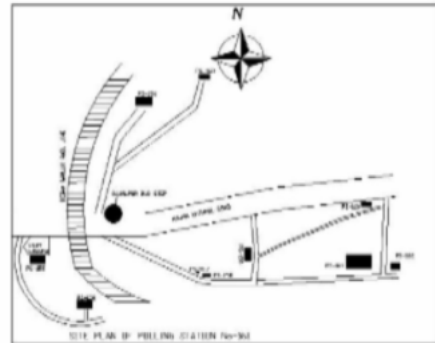

নির্বাচক নিবন্ধন আধিকারিকের স্বাক্ষর

Nazri Naksha

Google Map View

Polling Station Building Front View

Polling Station Front View

Cad View

Key MAP View

1 নাম : বার্ণা (মণ্ডল)সাঁউ স্বামীর নাম: মানিক সাঁউ বাড়ির নং : n0154 বয়স : 38 লিঙ্গ : মহিলা	UCB0085282 ফটো উপলব্ধ	2 নাম : মিতালী (মাইতি) প্রধান স্বামীর নাম: শক্তু প্রধান বাড়ির নং : n0151 বয়স : 44 লিঙ্গ : মহিলা	FTD2048213 ফটো উপলব্ধ	3 নাম : মিনারানী আড়ি স্বামীর নাম: বসন্ত আড়ি বাড়ির নং : n0001 বয়স : 67 লিঙ্গ : মহিলা	UCB2387025 ফটো উপলব্ধ
4 নাম : অরুণ কুমার গিরি পিতার নাম: শ্রীকান্ত গিরি বাড়ির নং : এন0001 বয়স : 40 লিঙ্গ : পুরুষ	UCB1023472 ফটো উপলব্ধ	5 নাম : খুকুমনি গিরি স্বামীর নাম: অরুণ কুমার গিরি বাড়ির নং : এন0001 বয়স : 42 লিঙ্গ : মহিলা	UCB1429018 ফটো উপলব্ধ	6 নাম : পাপ্পু গিরি পিতার নাম: পরেশচন্দ্র গিরি বাড়ির নং : এন0001 বয়স : 37 লিঙ্গ : মহিলা	UCB1096767 ফটো উপলব্ধ
7 নাম : বৃষকেশু গিরি পিতার নাম: শ্রীমন্ত গিরি বাড়ির নং : এন0001 বয়স : 41 লিঙ্গ : পুরুষ	UCB1222207 ফটো উপলব্ধ	8 নাম : স্নেহলতা গিরি স্বামীর নাম: বৃষকেশু গিরি বাড়ির নং : এন0001 বয়স : 35 লিঙ্গ : মহিলা	UCB1222165 ফটো উপলব্ধ	9 নাম : তাপসী গিরি স্বামীর নাম: পাপু গিরি বাড়ির নং : এন0001 বয়স : 35 লিঙ্গ : মহিলা	UCB1183458 ফটো উপলব্ধ
10 নাম : রবীন্দ্র নাথ কর পিতার নাম: মহেশ্বর কর বাড়ির নং : n0022 বয়স : 64 লিঙ্গ : পুরুষ	FTD1206200 ফটো উপলব্ধ	11 নাম : সাবিত্রী কর স্বামীর নাম: রবীন্দ্র নাথ কর বাড়ির নং : n0022 বয়স : 59 লিঙ্গ : মহিলা	FTD1206226 ফটো উপলব্ধ	12 নাম : শংকর গিরি পিতার নাম: কালিপদ গিরি বাড়ির নং : n0005 বয়স : 42 লিঙ্গ : পুরুষ	UCB1002559 ফটো উপলব্ধ
13 নাম : কৃষ্ণকান্ত গিরি পিতার নাম: শ্রীমন্ত গিরি বাড়ির নং : n0148 বয়স : 52 লিঙ্গ : পুরুষ	UCB1423383 ফটো উপলব্ধ	14 নাম : মঞ্জুবালা গিরি স্বামীর নাম: গোষ্ঠ বিহারী গিরি বাড়ির নং : n0004 বয়স : 77 লিঙ্গ : মহিলা	WB/31/211/018284 ফটো উপলব্ধ	15 নাম : গীতা গিরি স্বামীর নাম: কালিপদ গিরি বাড়ির নং : n0005 বয়স : 72 লিঙ্গ : মহিলা	UCB2183416 ফটো উপলব্ধ
16 নাম : হৃষিকেশ গিরি পিতার নাম: কালিপদ গিরি বাড়ির নং : n0005 বয়স : 42 লিঙ্গ : পুরুষ	UCB0623967 ফটো উপলব্ধ	17 নাম : জ্যোৎস্না গিরি স্বামীর নাম: হৃষিকেশ গিরি বাড়ির নং : n0005 বয়স : 43 লিঙ্গ : মহিলা	FTD2326700 ফটো উপলব্ধ	18 নাম : দেবলা নায়ক স্বামীর নাম: সুজিত কুমার নায়ক বাড়ির নং : n0005 বয়স : 31 লিঙ্গ : মহিলা	UCB1423581 ফটো উপলব্ধ
19 নাম : অজিত কুমার গিরি পিতার নাম: হরনারায়ন গিরি বাড়ির নং : n0136 বয়স : 62 লিঙ্গ : পুরুষ	UCB0624049 ফটো উপলব্ধ	20 নাম : রেনুকা গিরি স্বামীর নাম: অজিত গিরি বাড়ির নং : n0136 বয়স : 47 লিঙ্গ : মহিলা	UCB1536770 ফটো উপলব্ধ	21 নাম : শশাঙ্ক গিরি পিতার নাম: মহেন্দ্র গিরি বাড়ির নং : n0137 বয়স : 56 লিঙ্গ : পুরুষ	UCB0624031 ফটো উপলব্ধ
22 নাম : সরস্বতী গিরি স্বামীর নাম: শশাঙ্ক গিরি বাড়ির নং : n0137 বয়স : 48 লিঙ্গ : মহিলা	FTD2277150 ফটো উপলব্ধ	23 নাম : শশধর গিরি পিতার নাম: শশাঙ্ক গিরি বাড়ির নং : এন0137 বয়স : 26 লিঙ্গ : পুরুষ	UCB1771187 ফটো উপলব্ধ	24 নাম : প্রবাস গিরি পিতার নাম: সমির গিরি বাড়ির নং : বয়স : 28 লিঙ্গ : পুরুষ	UCB1902824 ফটো উপলব্ধ
25 নাম : পিউ প্রধান স্বামীর নাম: মিন্টু প্রধান বাড়ির নং : এন000 বয়স : 35 লিঙ্গ : মহিলা	UYN1149814 ফটো উপলব্ধ	26 নাম : প্রদীপ গিরি পিতার নাম: হরিপদ গিরি বাড়ির নং : এন000 বয়স : 58 লিঙ্গ : পুরুষ	WB/31/211/042494 ফটো উপলব্ধ	27 নাম : উষারাণী গিরি স্বামীর নাম: প্রদীপ গিরি বাড়ির নং : এন0000 বয়স : 52 লিঙ্গ : মহিলা	WB/31/211/042493 ফটো উপলব্ধ
28 নাম : মমতা গিরি স্বামীর নাম: বিষ্ণুপদ গিরি বাড়ির নং : এন0000 বয়স : 44 লিঙ্গ : মহিলা	UCB0669861 ফটো উপলব্ধ	29 নাম : পুতুল গিরি স্বামীর নাম: মনিশংকর গিরি বাড়ির নং : এন000 বয়স : 32 লিঙ্গ : মহিলা	UCB1429331 ফটো উপলব্ধ	30 নাম : কৌশিক গিরি পিতার নাম: প্রদীপ গিরি বাড়ির নং : এন000 বয়স : 29 লিঙ্গ : পুরুষ	UCB1593870 ফটো উপলব্ধ