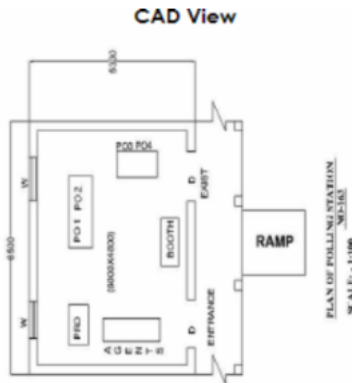

নির্বাচক নিবন্ধন আধিকারিকের স্বাক্ষর

Nazri Naksha

Google Map View

Polling Station Building Front View

Polling Station Front View

Cad View

Key MAP View

1 নাম : সুভাষিনী করণ স্বামীর নাম : রঘুনাথ করণ বাড়ির নং : n0075 বয়স : 69 লিঙ্গ : মহিলা	WB/31/211/021208	ফটো উপলব্ধ	2 নাম : বিভূতি করণ পিতার নাম : রঘুনাথ করণ বাড়ির নং : n0075 বয়স : 57 লিঙ্গ : পুরুষ	FTD2277341	ফটো উপলব্ধ	3 নাম : মৃগায়ী করণ স্বামীর নাম : বিভূতি করণ বাড়ির নং : n0075 বয়স : 50 লিঙ্গ : মহিলা	WB/31/211/021207	ফটো উপলব্ধ
4 নাম : শরৎ করন পিতার নাম : রঘুনাথ করন বাড়ির নং : n0075 বয়স : 45 লিঙ্গ : পুরুষ	UCB0633156	ফটো উপলব্ধ	5 নাম : কৃষ্ণা করন স্বামীর নাম : শরৎ করন বাড়ির নং : n0075 বয়স : 37 লিঙ্গ : মহিলা	UCB1163450	ফটো উপলব্ধ	6 নাম : মৌমিতা করণ পিতার নাম : বিভূতি করণ বাড়ির নং : n0075 বয়স : 28 লিঙ্গ : মহিলা	UCB1903129	ফটো উপলব্ধ
7 নাম : দ্বীপকুমার গিরি পিতার নাম : সুরজিৎ গিরি বাড়ির নং : এন0000 বয়স : 23 লিঙ্গ : পুরুষ	UCB2046654	ফটো উপলব্ধ	8 নাম : লক্ষ্মী গিরি স্বামীর নাম : তোকন গিরি বাড়ির নং : এন0114 বয়স : 25 লিঙ্গ : মহিলা	UCB2057677	ফটো উপলব্ধ	9 নাম : অনীতা গিরি পিতার নাম : সুধাংশু গিরি বাড়ির নং : এন0116 বয়স : 25 লিঙ্গ : মহিলা	UCB2057701	ফটো উপলব্ধ
10 নাম : প্রিয়ঙ্কা গিরি স্বামীর নাম : দীপঙ্কর গিরি বাড়ির নং : এন0032 বয়স : 23 লিঙ্গ : মহিলা	UCB2048858	ফটো উপলব্ধ	11 নাম : শুভজিৎ গিরি পিতার নাম : চন্দন গিরি বাড়ির নং : n0032 বয়স : 29 লিঙ্গ : পুরুষ	UCB1590561	ফটো উপলব্ধ	12 নাম : প্রকাশ গিরি পিতার নাম : সমরেশ গিরি বাড়ির নং : n0032 বয়স : 28 লিঙ্গ : পুরুষ	UCB1658830	ফটো উপলব্ধ
13 নাম : কিশোর কুমার গিরি মায়ের নাম : অন্নপূর্ণা গিরি বাড়ির নং : n0032 বয়স : 66 লিঙ্গ : পুরুষ	FTD2277390	ফটো উপলব্ধ	14 নাম : মামনী গিরি স্বামীর নাম : সনৎ গিরি বাড়ির নং : n0032 বয়স : 35 লিঙ্গ : মহিলা	ZQD1160969	ফটো উপলব্ধ	15 নাম : সনৎ গিরি পিতার নাম : কিশোর কুমার গিরি বাড়ির নং : n0032 বয়স : 39 লিঙ্গ : পুরুষ	FTD2720704	ফটো উপলব্ধ
16 নাম : চন্দন গিরি মায়ের নাম : অন্নপূর্ণা গিরি বাড়ির নং : n0032 বয়স : 60 লিঙ্গ : পুরুষ	FTD2277408	ফটো উপলব্ধ	17 নাম : রেখারাণী গিরি স্বামীর নাম : চন্দন গিরি বাড়ির নং : n0032 বয়স : 51 লিঙ্গ : মহিলা	FTD2653335	ফটো উপলব্ধ	18 নাম : তাপস গিরি পিতার নাম : চন্দন গিরি বাড়ির নং : n0032 বয়স : 31 লিঙ্গ : পুরুষ	UCB1424027	ফটো উপলব্ধ
19 নাম : সমরেশ গিরি মায়ের নাম : অন্নপূর্ণা গিরি বাড়ির নং : n0032 বয়স : 54 লিঙ্গ : পুরুষ	FTD2008134	ফটো উপলব্ধ	20 নাম : বর্না গিরি স্বামীর নাম : সমরেশ গিরি বাড়ির নং : n0032 বয়স : 47 লিঙ্গ : মহিলা	FTD1207596	ফটো উপলব্ধ	21 নাম : সুরজিৎ গিরি পিতার নাম : বিভূতি গিরি বাড়ির নং : n0146 বয়স : 48 লিঙ্গ : পুরুষ	FTD1740687	ফটো উপলব্ধ
22 নাম : খুকু গিরি স্বামীর নাম : সুরজিৎ গিরি বাড়ির নং : n0146 বয়স : 43 লিঙ্গ : মহিলা	FTD2278364	ফটো উপলব্ধ	23 নাম : প্রতিমা গিরি স্বামীর নাম : কিশোর গিরি বাড়ির নং : n0032 বয়স : 60 লিঙ্গ : মহিলা	FTD2277424	ফটো উপলব্ধ	24 নাম : দিপঙ্কর গিরি পিতার নাম : কিশোর কুমার গিরি বাড়ির নং : n0032 বয়স : 36 লিঙ্গ : পুরুষ	UCB1092501	ফটো উপলব্ধ
25 নাম : পূজা গিরি পিতার নাম : সমরেশ গিরি বাড়ির নং : N0032 বয়স : 25 লিঙ্গ : মহিলা	UCB1903087	ফটো উপলব্ধ	26 নাম : সুজয় গিরি পিতার নাম : টুটন গিরি বাড়ির নং : N0115 বয়স : 25 লিঙ্গ : পুরুষ	UCB1876291	ফটো উপলব্ধ	27 নাম : সাগর গিরি পিতার নাম : সুরজিৎ গিরি বাড়ির নং : N0146 বয়স : 25 লিঙ্গ : পুরুষ	UCB1903004	ফটো উপলব্ধ
28 নাম : নমিতা জানা স্বামীর নাম : পঞ্চানন জানা বাড়ির নং : n0071 বয়স : 71 লিঙ্গ : মহিলা	WB/31/211/021343	ফটো উপলব্ধ	29 নাম : মিহির কুমার জানা পিতার নাম : পঞ্চানন জানা বাড়ির নং : n0071 বয়স : 47 লিঙ্গ : পুরুষ	FTD1740455	ফটো উপলব্ধ	30 নাম : মঞ্জু জানা স্বামীর নাম : বিমল জানা বাড়ির নং : n0069 বয়স : 60 লিঙ্গ : মহিলা	WB/31/211/021590	ফটো উপলব্ধ