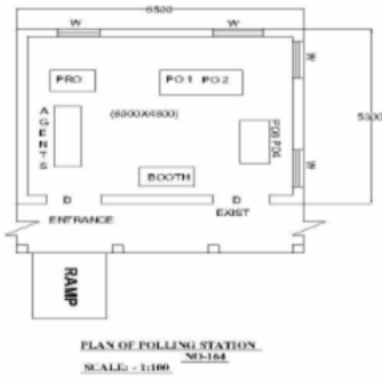

নির্বাচক নিবন্ধন আধিকারিকের স্বাক্ষর

Nazri Naksha

Google Map View

Polling Station Building Front View

Polling Station Front View

Cad View

Key MAP View

1	UCB1512839	নাম : সেক মুন্সিয়া উদ্দিন পিতার নাম: সেক খালেক বাড়ির নং : n0061 বয়স : 30 লিঙ্গ : পুরুষ	ফটো উপলব্ধ	2	UCB1312891	নাম : হালিমা খাতুন পিতার নাম: রফিক সেক বাড়ির নং : n0061 বয়স : 32 লিঙ্গ : মহিলা	ফটো উপলব্ধ	3	UCB1312883	নাম : আলেমা খাতুন পিতার নাম: রফিক সেক বাড়ির নং : n0061 বয়স : 34 লিঙ্গ : মহিলা	ফটো উপলব্ধ
4	UCB1092295	নাম : জৈতুন বিবি স্বামীর নাম: সালেস উদ্দিন বাড়ির নং : n0061 বয়স : 37 লিঙ্গ : মহিলা	ফটো উপলব্ধ	5	UCB1424753	নাম : সেক সদিরুদ্দিন মহম্মাদ পিতার নাম: কুতুব উদ্দিন সেক বাড়ির নং : n0061 বয়স : 40 লিঙ্গ : পুরুষ	ফটো উপলব্ধ	6	FTD2279321	নাম : সেক জলিল পিতার নাম: সেক রফিদ বাড়ির নং : n0061 বয়স : 41 লিঙ্গ : পুরুষ	ফটো উপলব্ধ
7	UCB1002963	নাম : সেক হায়দার মহম্মাদ পিতার নাম: সেক কুতুব উদ্দিন মহম্মাদ বাড়ির নং : n0061 বয়স : 41 লিঙ্গ : পুরুষ	ফটো উপলব্ধ	8	UCB1512862	নাম : মামনী বিবি স্বামীর নাম: সেক সদিরুদ্দিন মহম্মাদ বাড়ির নং : n0061 বয়স : 43 লিঙ্গ : মহিলা	ফটো উপলব্ধ	9	FTD2278570	নাম : ফরিদা বিবি স্বামীর নাম: হায়দার মহম্মাদ বাড়ির নং : n0061 বয়স : 46 লিঙ্গ : মহিলা	ফটো উপলব্ধ
10	UCB2263010	নাম : কোহিনুর বিবি স্বামীর নাম: সেক খালেক উদ্দিন বাড়ির নং : n0061 বয়স : 66 লিঙ্গ : মহিলা	ফটো উপলব্ধ	11	UCB1424811	নাম : জাহেরুন বিবি স্বামীর নাম: সেক হাকিম উদ্দিন বাড়ির নং : n0061 বয়স : 34 লিঙ্গ : মহিলা	ফটো উপলব্ধ	12	UCB1092279	নাম : সেক হাকিম উদ্দিন পিতার নাম: সেক খালেক উদ্দিন বাড়ির নং : n0061 বয়স : 36 লিঙ্গ : পুরুষ	ফটো উপলব্ধ
13	UCB1092261	নাম : সেক বাবান উদ্দিন পিতার নাম: সেক খালেক উদ্দিন বাড়ির নং : n0061 বয়স : 37 লিঙ্গ : পুরুষ	ফটো উপলব্ধ	14	UCB2263028	নাম : সেক খালেক উদ্দিন পিতার নাম: দিল সেক বাড়ির নং : n0061 বয়স : 73 লিঙ্গ : পুরুষ	ফটো উপলব্ধ	15	UCB1424670	নাম : ইসলাম উদ্দিন সেক পিতার নাম: মোস্তাক উদ্দিন সেক বাড়ির নং : n0060 বয়স : 32 লিঙ্গ : পুরুষ	ফটো উপলব্ধ
16	UCB1313139	নাম : সেক ইমান উদ্দিন পিতার নাম: সেক ওস্তাক উদ্দিন বাড়ির নং : n0060 বয়স : 34 লিঙ্গ : পুরুষ	ফটো উপলব্ধ	17	UCB1512920	নাম : রহিসা খাতুন পিতার নাম: মালেক উদ্দিন সেক বাড়ির নং : n0060 বয়স : 38 লিঙ্গ : মহিলা	ফটো উপলব্ধ	18	UCB1313121	নাম : মাবেয়া বিবি স্বামীর নাম: নুরুদ্দিন সেক বাড়ির নং : n0060 বয়স : 37 লিঙ্গ : মহিলা	ফটো উপলব্ধ
19	UCB1512938	নাম : দুলজান বিবি স্বামীর নাম: আলেমুদ্দিন সেক বাড়ির নং : n0060 বয়স : 37 লিঙ্গ : মহিলা	ফটো উপলব্ধ	20	UCB1219864	নাম : আলোহা বিবি স্বামীর নাম: জোবেদ উদ্দিন বাড়ির নং : n0060 বয়স : 42 লিঙ্গ : মহিলা	ফটো উপলব্ধ	21	FTD2279271	নাম : সেক আলেম উদ্দিন পিতার নাম: সেক মালেক উদ্দিন বাড়ির নং : n0060 বয়স : 43 লিঙ্গ : পুরুষ	ফটো উপলব্ধ
22	WB/31/211/027082	নাম : রেহানা বিবি স্বামীর নাম: সেক মোস্তাক বাড়ির নং : n0060 বয়স : 52 লিঙ্গ : মহিলা	ফটো উপলব্ধ	23	WB/31/211/027108	নাম : আনার বিবি স্বামীর নাম: ওস্তাক বাড়ির নং : n0060 বয়স : 54 লিঙ্গ : মহিলা	ফটো উপলব্ধ	24	WB/31/211/027436	নাম : সেক মোস্তাক উদ্দিন পিতার নাম: সেক মালেক উদ্দিন বাড়ির নং : n0060 বয়স : 55 লিঙ্গ : পুরুষ	ফটো উপলব্ধ
25	WB/31/211/027478	নাম : সেক জোবেদ উদ্দিন পিতার নাম: সেক মালেক বাড়ির নং : n0060 বয়স : 53 লিঙ্গ : পুরুষ	ফটো উপলব্ধ	26	WB/31/211/027431	নাম : সেক ওস্তাদ উদ্দিন পিতার নাম: সেক মালেক বাড়ির নং : n0060 বয়স : 59 লিঙ্গ : পুরুষ	ফটো উপলব্ধ	27	FTD2278711	নাম : চামেলী বেগম স্বামীর নাম: মহম্মাদ সেক হাসমত আলি বাড়ির নং : n0084 বয়স : 57 লিঙ্গ : মহিলা	ফটো উপলব্ধ
28	FTD2278729	নাম : সেক লায়েক আলি পিতার নাম: সেক সওকত আলি বাড়ির নং : n0084 বয়স : 52 লিঙ্গ : পুরুষ	ফটো উপলব্ধ	29	WB/31/211/027435	নাম : সেক তাহের পিতার নাম: সেক নওসেদ বাড়ির নং : n0081 বয়স : 54 লিঙ্গ : পুরুষ	ফটো উপলব্ধ	30	FTD2279297	নাম : রহিমা বিবি স্বামীর নাম: সেক আবেদ বাড়ির নং : n0080 বয়স : 44 লিঙ্গ : মহিলা	ফটো উপলব্ধ