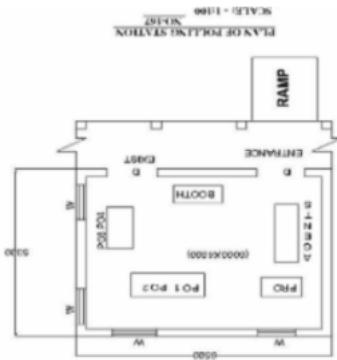

নির্বাচক নিবন্ধন আধিকারিকের স্বাক্ষর

Nazri Naksha

Google Map View

Polling Station Building Front View

Polling Station Front View

Cad View

Key MAP View

1 নাম : সুধামণী খাণ্ডা স্বামীর নাম: রাখাল খাণ্ডা বাড়ির নং : n0077 বয়স : 94 লিঙ্গ : মহিলা	WB/31/211/027680	ফটো উপলব্ধ	2 নাম : কালীপদ দাস পিতার নাম: রাখাল খাণ্ডা বাড়ির নং : n0077 বয়স : 62 লিঙ্গ : পুরুষ	FTD2281376	ফটো উপলব্ধ	3 নাম : সুলেখা দাস স্বামীর নাম: কালিপদ খাণ্ডা বাড়ির নং : n0077 বয়স : 59 লিঙ্গ : মহিলা	FTD2281384	ফটো উপলব্ধ
4 নাম : শংকরী দাস স্বামীর নাম: কৃষ্ণশংকর দাস বাড়ির নং : n0077 বয়স : 51 লিঙ্গ : মহিলা	UCB2238772	ফটো উপলব্ধ	5 নাম : সোনালী দাস স্বামীর নাম: বাসুদেব দাস বাড়ির নং : n0077 বয়স : 34 লিঙ্গ : মহিলা	UCB1314194	ফটো উপলব্ধ	6 নাম : অনিমা খাণ্ডা স্বামীর নাম: কৃষ্ণগোপাল খাণ্ডা বাড়ির নং : n0092 বয়স : 38 লিঙ্গ : মহিলা	FTD2654812	ফটো উপলব্ধ
7 নাম : খগেশ্বর খাণ্ডা পিতার নাম: বংকিম খাণ্ডা বাড়ির নং : n0093 বয়স : 72 লিঙ্গ : পুরুষ	WB/31/211/027636	ফটো উপলব্ধ	8 নাম : অপর্ণা খাণ্ডা স্বামীর নাম: খগেশ্বর খাণ্ডা বাড়ির নং : n0094 বয়স : 67 লিঙ্গ : মহিলা	WB/31/211/027748	ফটো উপলব্ধ	9 নাম : চারুবালা খাণ্ডা পিতার নাম: রাখাল খাণ্ডা বাড়ির নং : n0077 বয়স : 58 লিঙ্গ : মহিলা	FTD1207182	ফটো উপলব্ধ
10 নাম : বলাই দাস পিতার নাম: রাখালচন্দ্র দাস বাড়ির নং : এন0077 বয়স : 82 লিঙ্গ : পুরুষ	MQC4327888	ফটো উপলব্ধ	11 নাম : বাসুদেব দাস পিতার নাম: বলাই চন্দ্র দাস বাড়ির নং : n0077 বয়স : 39 লিঙ্গ : পুরুষ	UCB1164292	ফটো উপলব্ধ	12 নাম : সঙ্ক্যারানী দাস স্বামীর নাম: বলাই চন্দ্র দাস বাড়ির নং : n0077 বয়স : 64 লিঙ্গ : মহিলা	UCB1536945	ফটো উপলব্ধ
13 নাম : কৃষ্ণ গোপাল খান্ডা পিতার নাম: খগেশ্বর খান্ডা বাড়ির নং : n0096 বয়স : 45 লিঙ্গ : পুরুষ	FTD2596146	ফটো উপলব্ধ	14 নাম : সুশান্ত গিরি পিতার নাম: গোষ্ঠবিহারী গিরি বাড়ির নং : n0080 বয়স : 54 লিঙ্গ : পুরুষ	UCB0644450	ফটো উপলব্ধ	15 নাম : বীনা গিরি স্বামীর নাম: সুশান্ত গিরি বাড়ির নং : n0080 বয়স : 43 লিঙ্গ : মহিলা	UCB0644468	ফটো উপলব্ধ
16 নাম : মাণিক গিরি পিতার নাম: ভজেশ্বর গিরি বাড়ির নং : n0081 বয়স : 76 লিঙ্গ : পুরুষ	FTD2281392	ফটো উপলব্ধ	17 নাম : খগেশ্বর গিরি পিতার নাম: মাণিক গিরি বাড়ির নং : n0081 বয়স : 52 লিঙ্গ : পুরুষ	WB/31/211/027013	ফটো উপলব্ধ	18 নাম : সুমিতা গিরি স্বামীর নাম: খগেশ্বর গিরি বাড়ির নং : n0081 বয়স : 43 লিঙ্গ : মহিলা	FTD2281400	ফটো উপলব্ধ
19 নাম : রাখাল গিরি পিতার নাম: কোটিচরণ গিরি বাড়ির নং : n0082 বয়স : 88 লিঙ্গ : পুরুষ	WB/31/211/027489	ফটো উপলব্ধ	20 নাম : বিশ্বজিত গিরি পিতার নাম: রাখাল গিরি বাড়ির নং : n0082 বয়স : 50 লিঙ্গ : পুরুষ	WB/31/211/027230	ফটো উপলব্ধ	21 নাম : শিবানী গিরি স্বামীর নাম: বিশ্বজিত গিরি বাড়ির নং : n0082 বয়স : 42 লিঙ্গ : মহিলা	UCB1426568	ফটো উপলব্ধ
22 নাম : জয়দেব গিরি পিতার নাম: গজেন্দ্র গিরি বাড়ির নং : n0083 বয়স : 69 লিঙ্গ : পুরুষ	WB/31/211/027419	ফটো উপলব্ধ	23 নাম : অঞ্জলি গিরি স্বামীর নাম: জয়দেব গিরি বাড়ির নং : n0083 বয়স : 63 লিঙ্গ : মহিলা	WB/31/211/027332	ফটো উপলব্ধ	24 নাম : মদন গিরি পিতার নাম: জয়দেব গিরি বাড়ির নং : n0083 বয়স : 42 লিঙ্গ : পুরুষ	FTD2283695	ফটো উপলব্ধ
25 নাম : যমুনা গিরি স্বামীর নাম: মদন গিরি বাড়ির নং : n0083 বয়স : 37 লিঙ্গ : মহিলা	UCB0644435	ফটো উপলব্ধ	26 নাম : সুবোধ গিরি পিতার নাম: গোষ্ঠ গিরি বাড়ির নং : এন0080 বয়স : 67 লিঙ্গ : পুরুষ	UCB1987817	ফটো উপলব্ধ	27 নাম : আরতী গিরি স্বামীর নাম: সুবোধ গিরি বাড়ির নং : এন0080 বয়স : 58 লিঙ্গ : মহিলা	UCB1987833	ফটো উপলব্ধ
28 নাম : মৌমিতা গিরি পিতার নাম: খগেশ্বর গিরি বাড়ির নং : নং 081 বয়স : 25 লিঙ্গ : মহিলা	UCB1940733	ফটো উপলব্ধ	29 নাম : ইন্দ্রজিত গিরি পিতার নাম: রাখালচন্দ্র গিরি বাড়ির নং : n0082 বয়স : 47 লিঙ্গ : পুরুষ	FTD1739648	ফটো উপলব্ধ	30 নাম : সম্পা গিরি স্বামীর নাম: ইন্দ্রজিত গিরি বাড়ির নং : এন0082 বয়স : 22 লিঙ্গ : মহিলা	UCB2101566	ফটো উপলব্ধ