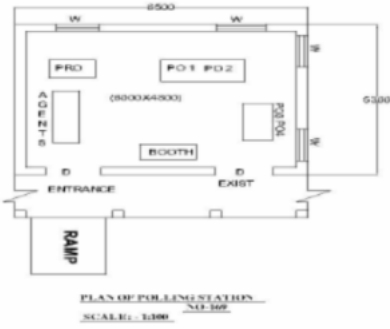

নির্বাচক নিবন্ধন আধিকারিকের স্বাক্ষর

Nazri Naksha

Google Map View

Polling Station Building Front View

Polling Station Front View

Cad View

Key MAP View

1 নাম : বলাই লাল সাউ পিতার নাম: অনন্ত সাউ বাড়ির নং : n0089 বয়স : 72 লিঙ্গ : পুরুষ	UCB2017135 ফটো উপলব্ধ	2 নাম : শুভঙ্কর সাউ পিতার নাম: মানিক সাউ বাড়ির নং : মাজনা বয়স : 26 লিঙ্গ : পুরুষ	UCB2122943 ফটো উপলব্ধ	3 নাম : রাখী সামন্ত সাউ স্বামীর নাম: উদয় শঙ্কর সাউ বাড়ির নং : এন0089 বয়স : 24 লিঙ্গ : মহিলা	UCB2100824 ফটো উপলব্ধ
4 নাম : মঞ্জুরাণী সাউ স্বামীর নাম: কানাই সাউ বাড়ির নং : n0089 বয়স : 55 লিঙ্গ : মহিলা	WB/31/211/030180 ফটো উপলব্ধ	5 নাম : মানিক সাউ পিতার নাম: অনন্ত সাউ বাড়ির নং : n0089 বয়স : 56 লিঙ্গ : পুরুষ	WB/31/211/030053 ফটো উপলব্ধ	6 নাম : কম্পনা সাউ স্বামীর নাম: মানিক সাউ বাড়ির নং : n0089 বয়স : 52 লিঙ্গ : মহিলা	WB/31/211/030158 ফটো উপলব্ধ
7 নাম : রবিশংকর সাউ পিতার নাম: বলাই লাল সাউ বাড়ির নং : n0089 বয়স : 40 লিঙ্গ : পুরুষ	FTD2544997 ফটো উপলব্ধ	8 নাম : পুতুল রানী সাউ স্বামীর নাম: রবিশংকর সাউ বাড়ির নং : n0089 বয়স : 33 লিঙ্গ : মহিলা	UCB1314806 ফটো উপলব্ধ	9 নাম : শুভঙ্করী সাউ স্বামীর নাম: বলাই সাউ বাড়ির নং : n0089 বয়স : 68 লিঙ্গ : মহিলা	WB/31/211/030157 ফটো উপলব্ধ
10 নাম : শিবশঙ্কর সাউ পিটু পিতার নাম: মানিক লাল সাউ বাড়ির নং : n0089 বয়স : 29 লিঙ্গ : পুরুষ	UCB1659937 ফটো উপলব্ধ	11 নাম : উদয় শঙ্কর সাউ পিতার নাম: কানাই লাল সাউ বাড়ির নং : এন0089 বয়স : 28 লিঙ্গ : পুরুষ	UCB1781145 ফটো উপলব্ধ	12 নাম : স্বর্বাণী কর স্বামীর নাম: রতন কর বাড়ির নং : এন000 বয়স : 55 লিঙ্গ : মহিলা	UCB1998889 ফটো উপলব্ধ
13 নাম : অভিরাম কর পিতার নাম: রতন কর বাড়ির নং : নুও বয়স : 30 লিঙ্গ : পুরুষ	UCB1548676 ফটো উপলব্ধ	14 নাম : যমুনা খাটুয়া স্বামীর নাম: চৈতন্য খাটুয়া বাড়ির নং : n0030 বয়স : 81 লিঙ্গ : মহিলা	WB/31/211/030462 ফটো উপলব্ধ	15 নাম : অশোক খাটুয়া পিতার নাম: চৈতন্য খাটুয়া বাড়ির নং : n0030 বয়স : 59 লিঙ্গ : পুরুষ	WB/31/211/030438 ফটো উপলব্ধ
16 নাম : পম্পা খাটুয়া স্বামীর নাম: অরুণ খাটুয়া বাড়ির নং : n0030 বয়স : 32 লিঙ্গ : মহিলা	UCB1314590 ফটো উপলব্ধ	17 নাম : অরুণ খাটুয়া পিতার নাম: চৈতন্য খাটুয়া বাড়ির নং : n0030 বয়স : 42 লিঙ্গ : পুরুষ	FTD2544831 ফটো উপলব্ধ	18 নাম : পিউ খাটুয়া স্বামীর নাম: অজিত খাটুয়া বাড়ির নং : n0030 বয়স : 34 লিঙ্গ : মহিলা	UCB1314582 ফটো উপলব্ধ
19 নাম : অজিত খাটুয়া পিতার নাম: চৈতন্য খাটুয়া বাড়ির নং : n0030 বয়স : 45 লিঙ্গ : পুরুষ	FTD2283794 ফটো উপলব্ধ	20 নাম : গঙ্গারানী খাটুয়া স্বামীর নাম: অশোক খাটুয়া বাড়ির নং : n0030 বয়স : 54 লিঙ্গ : মহিলা	WB/31/211/030465 ফটো উপলব্ধ	21 নাম : সৌভিক খাটুয়া পিতার নাম: অশোক খাটুয়া বাড়ির নং : এন0030 বয়স : 26 লিঙ্গ : পুরুষ	UCB1781137 ফটো উপলব্ধ
22 নাম : আঁখি দাস পিতার নাম: গোপাল দাস বাড়ির নং : এন000 বয়স : 41 লিঙ্গ : মহিলা	SCG1966100 ফটো উপলব্ধ	23 নাম : সুশীল কুমার গায়েন পিতার নাম: গোপাল চন্দ্র গায়েন বাড়ির নং : এন000 বয়স : 69 লিঙ্গ : পুরুষ	JJM2183317 ফটো উপলব্ধ	24 নাম : প্রদীপ গায়েন পিতার নাম: পরমেশ্বর গায়েন বাড়ির নং : n0170 বয়স : 53 লিঙ্গ : পুরুষ	UCB2134914 ফটো উপলব্ধ
25 নাম : প্রনবেশ গায়েন পিতার নাম: রাসবিহারী গায়েন বাড়ির নং : n0171 বয়স : 41 লিঙ্গ : পুরুষ	UCB1094580 ফটো উপলব্ধ	26 নাম : রিয়া গায়েন পিতার নাম: শ্রীহরি গায়েন বাড়ির নং : নং154 বয়স : 24 লিঙ্গ : মহিলা	UCB2044196 ফটো উপলব্ধ	27 নাম : ঈশিকা গায়েন পিতার নাম: স্বপন গায়েন বাড়ির নং : এন0067 বয়স : 25 লিঙ্গ : মহিলা	UCB2058303 ফটো উপলব্ধ
28 নাম : মঞ্জু গায়েন স্বামীর নাম: গৌতম গায়েন বাড়ির নং : মাজনা বয়স : 23 লিঙ্গ : মহিলা	UCB2122851 ফটো উপলব্ধ	29 নাম : সমীর গায়েন পিতার নাম: সিদ্ধেশ্বর গায়েন বাড়ির নং : n0147 বয়স : 39 লিঙ্গ : পুরুষ	FTD2654861 ফটো উপলব্ধ	30 নাম : কৌশিক গায়েন পিতার নাম: গৌরঙ্গ গায়েন বাড়ির নং : n0066 বয়স : 32 লিঙ্গ : পুরুষ	UCB1314764 ফটো উপলব্ধ