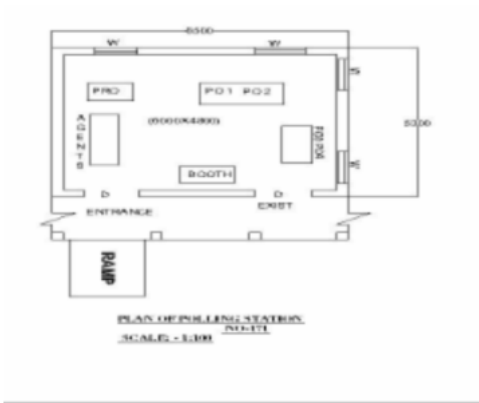

নির্বাচক নিবন্ধন আধিকারিকের স্বাক্ষর

Nazri Naksha

Google Map View

Polling Station Building Front View

Polling Station Front View

Cad View

Key MAP View

1 নাম : সেক রবিজুল পিতার নাম: সেক আক্কার বাড়ির নং : n0049 বয়স : 37 লিঙ্গ : পুরুষ	UCB1095983 ফটো উপলব্ধ	2 নাম : সেক আজিজুল পিতার নাম: সেক আক্কার বাড়ির নং : n0049 বয়স : 38 লিঙ্গ : পুরুষ	UCB1095108 ফটো উপলব্ধ	3 নাম : সেক এজারুল পিতার নাম: সেক আক্কার বাড়ির নং : n0049 বয়স : 38 লিঙ্গ : পুরুষ	FTD2722619 ফটো উপলব্ধ
4 নাম : সায়রা বিবি স্বামীর নাম: সেক অক্কর বাড়ির নং : n0049 বয়স : 62 লিঙ্গ : মহিলা	UCB2392389 ফটো উপলব্ধ	5 নাম : রেখা বিবি স্বামীর নাম: সেক রায়মান বাড়ির নং : n0048 বয়স : 56 লিঙ্গ : মহিলা	FTD1773365 ফটো উপলব্ধ	6 নাম : সেক রাইমান পিতার নাম: সেক হাকিম বাড়ির নং : n0048 বয়স : 61 লিঙ্গ : পুরুষ	FTD1773357 ফটো উপলব্ধ
7 নাম : মিজা নাসির বেগ পিতার নাম: মিজা রাসিদ বেগ বাড়ির নং : n0047 বয়স : 31 লিঙ্গ : পুরুষ	UCB1427988 ফটো উপলব্ধ	8 নাম : মর্জিনা বিবি স্বামীর নাম: মিজা রাশিদ বেগ বাড়ির নং : n0047 বয়স : 62 লিঙ্গ : মহিলা	UCB2403525 ফটো উপলব্ধ	9 নাম : মিজারসিদ বেগ পিতার নাম: গফুর বাড়ির নং : n0047 বয়স : 67 লিঙ্গ : পুরুষ	WB/31/211/033617 ফটো উপলব্ধ
10 নাম : সেক রাজ্জাক পিতার নাম: সেক আসরাফ আলি বাড়ির নং : n0046 বয়স : 32 লিঙ্গ : পুরুষ	UCB1315407 ফটো উপলব্ধ	11 নাম : সেক জানুদ্দিন পিতার নাম: আসরাফ আলি সেক বাড়ির নং : n0046 বয়স : 34 লিঙ্গ : পুরুষ	UCB1463116 ফটো উপলব্ধ	12 নাম : রুকসানা বিবি স্বামীর নাম: সেক সানু বাড়ির নং : n0046 বয়স : 34 লিঙ্গ : মহিলা	UCB1165042 ফটো উপলব্ধ
13 নাম : সেক সানু পিতার নাম: আসরাফ বাড়ির নং : n0046 বয়স : 37 লিঙ্গ : পুরুষ	UCB1164961 ফটো উপলব্ধ	14 নাম : সেখ আসরাফ আলি পিতার নাম: করিম বাড়ির নং : n0046 বয়স : 62 লিঙ্গ : পুরুষ	WB/31/211/033449 ফটো উপলব্ধ	15 নাম : সেক সিরাজ পিতার নাম: সেক এসাক বাড়ির নং : n0045 বয়স : 32 লিঙ্গ : পুরুষ	UCB1459296 ফটো উপলব্ধ
16 নাম : রোজিনা বিবি স্বামীর নাম: রেজ্জাক আলি খাঁন বাড়ির নং : n0045 বয়স : 34 লিঙ্গ : মহিলা	UCB1427889 ফটো উপলব্ধ	17 নাম : রেজ্জাক আলি খাঁন পিতার নাম: ইদ্রিশ আলি খাঁন বাড়ির নং : n0045 বয়স : 43 লিঙ্গ : পুরুষ	FTD2285070 ফটো উপলব্ধ	18 নাম : সেখ এসাক পিতার নাম: খয়জর বাড়ির নং : n0045 বয়স : 60 লিঙ্গ : পুরুষ	WB/31/211/033430 ফটো উপলব্ধ
19 নাম : আকলিমা বিবি স্বামীর নাম: আলি আসগার সেক বাড়ির নং : n0044 বয়স : 42 লিঙ্গ : মহিলা	UCB1164813 ফটো উপলব্ধ	20 নাম : জুমেরা বিবি স্বামীর নাম: সেক আলি মোরতোজা বাড়ির নং : n0044 বয়স : 36 লিঙ্গ : মহিলা	UCB1003953 ফটো উপলব্ধ	21 নাম : সেক আলি মোরতোজা পিতার নাম: আলফাজউদ্দিন বাড়ির নং : n0044 বয়স : 45 লিঙ্গ : পুরুষ	FTD2284875 ফটো উপলব্ধ
22 নাম : মনুজা বিবি পিতার নাম: সেক আলি আকবাস বাড়ির নং : n0044 বয়স : 30 লিঙ্গ : মহিলা	UCB1514165 ফটো উপলব্ধ	23 নাম : মকসুদন বিবি স্বামীর নাম: সেক আলফাজ উদ্দিন বাড়ির নং : n0044 বয়স : 67 লিঙ্গ : মহিলা	WB/31/211/033531 ফটো উপলব্ধ	24 নাম : সেখ আপতাপ উদ্দিন পিতার নাম: হরমুজ বাড়ির নং : n0044 বয়স : 70 লিঙ্গ : পুরুষ	WB/31/211/033525 ফটো উপলব্ধ
25 নাম : সেখ আলফাজউদ্দিন পিতার নাম: হরমুজ বাড়ির নং : n0044 বয়স : 78 লিঙ্গ : পুরুষ	WB/31/211/033470 ফটো উপলব্ধ	26 নাম : সেক সাদ্দাম পিতার নাম: সেক মঞ্জুর বাড়ির নং : n0043 বয়স : 32 লিঙ্গ : পুরুষ	UCB1537109 ফটো উপলব্ধ	27 নাম : গুলবাহার বিবি স্বামীর নাম: সেক মঞ্জুর বাড়ির নং : n0043 বয়স : 57 লিঙ্গ : মহিলা	WB/31/211/033236 ফটো উপলব্ধ
28 নাম : মর্জিনা বিবি স্বামীর নাম: মিজা আবেদ বেগ বাড়ির নং : n0037 বয়স : 35 লিঙ্গ : মহিলা	UCB1315365 ফটো উপলব্ধ	29 নাম : মিজা আবেদ বেগ পিতার নাম: মিজা মিসকিন বেগ বাড়ির নং : n0037 বয়স : 37 লিঙ্গ : পুরুষ	UCB1095231 ফটো উপলব্ধ	30 নাম : চম্পা বিবি স্বামীর নাম: সেক আমান বাড়ির নং : n0037 বয়স : 38 লিঙ্গ : মহিলা	FTD2655462 ফটো উপলব্ধ