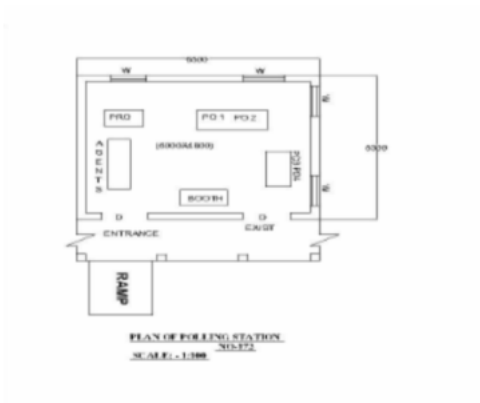

নির্বাচক নিবন্ধন আধিকারিকের স্বাক্ষর

Nazri Naksha

Google Map View

Polling Station Building Front View

Polling Station Front View

Cad View

Key MAP View

| | | | | | |
|--|--------------------------------|--|--------------------------------|---|--------------------------------|
| 1 নাম : আশালতা ওবা স্বামীর নাম: অশ্বিনী ওবা বাড়ির নং : n0001 বয়স : 67 লিঙ্গ : মহিলা | UCB2183770 ফটো উপলব্ধ | 2 নাম : সুধামনি ওবা স্বামীর নাম: শংকর ওবা বাড়ির নং : n0001 বয়স : 30 লিঙ্গ : মহিলা | UCB1514355 ফটো উপলব্ধ | 3 নাম : উর্মিলা রাউল স্বামীর নাম: অক্ষয় রাউল বাড়ির নং : n0001 বয়স : 42 লিঙ্গ : মহিলা | UCB1165281 ফটো উপলব্ধ |
| 4 নাম : শিব ওবা মায়ের নাম: সরস্বতী ওবা বাড়ির নং : n0001 বয়স : 35 লিঙ্গ : পুরুষ | UCB1315555 ফটো উপলব্ধ | 5 নাম : সরস্বতী ওবা স্বামীর নাম: সুকুমার ওবা বাড়ির নং : n0001 বয়স : 60 লিঙ্গ : মহিলা | WB/31/211/036216 ফটো উপলব্ধ | 6 নাম : শঙ্কর ওবা পিতার নাম: অশ্বিনী ওবা বাড়ির নং : n0001 বয়স : 42 লিঙ্গ : পুরুষ | FTD2287290 ফটো উপলব্ধ |
| 7 নাম : ময়না ওবা স্বামীর নাম: শিব ওবা বাড়ির নং : এন0001 বয়স : 28 লিঙ্গ : মহিলা | UCB2037331 ফটো উপলব্ধ | 8 নাম : সুধাংশু কয়াল পিতার নাম: ভীমচরণ কয়াল বাড়ির নং : n0140 বয়স : 72 লিঙ্গ : পুরুষ | UCB2392520 ফটো উপলব্ধ | 9 নাম : শকুন্তলা কয়াল স্বামীর নাম: সুধাংশু কয়াল বাড়ির নং : n0140 বয়স : 66 লিঙ্গ : মহিলা | WB/31/211/039133 ফটো উপলব্ধ |
| 10 নাম : রাজু কয়াল পিতার নাম: সুধাংশু কয়াল বাড়ির নং : n0140 বয়স : 41 লিঙ্গ : পুরুষ | FTD2286342 ফটো উপলব্ধ | 11 নাম : আল্পনা কয়াল স্বামীর নাম: রাজু কয়াল বাড়ির নং : n0140 বয়স : 34 লিঙ্গ : মহিলা | UCB1428325 ফটো উপলব্ধ | 12 নাম : ঝাড়েশ্বর খাটুয়া পিতার নাম: বাইনচরণ খাটুয়া বাড়ির নং : n0002 বয়স : 95 লিঙ্গ : পুরুষ | WB/31/211/036243 ফটো উপলব্ধ |
| 13 নাম : আশুতোষ খাটুয়া পিতার নাম: ঝাড়েশ্বর খাটুয়া বাড়ির নং : n0002 বয়স : 70 লিঙ্গ : পুরুষ | WB/31/211/036398 ফটো উপলব্ধ | 14 নাম : প্রমীলা খাটুয়া স্বামীর নাম: আশুতোষ খাটুয়া বাড়ির নং : n0002 বয়স : 62 লিঙ্গ : মহিলা | WB/31/211/036051 ফটো উপলব্ধ | 15 নাম : গৌরহরি খাটুয়া পিতার নাম: আশুতোষ খাটুয়া বাড়ির নং : n0002 বয়স : 40 লিঙ্গ : পুরুষ | FTD2722734 ফটো উপলব্ধ |
| 16 নাম : নিতাই হরি খাটুয়া পিতার নাম: আশুতোষ খাটুয়া বাড়ির নং : n0002 বয়স : 39 লিঙ্গ : পুরুষ | FTD2545200 ফটো উপলব্ধ | 17 নাম : সুবিমল খাটুয়া পিতার নাম: ঝাড়েশ্বর খাটুয়া বাড়ির নং : n0002 বয়স : 59 লিঙ্গ : পুরুষ | WB/31/211/036474 ফটো উপলব্ধ | 18 নাম : মামনী খাটুয়া স্বামীর নাম: সুবিমল খাটুয়া বাড়ির নং : n0002 বয়স : 49 লিঙ্গ : মহিলা | FTD2286359 ফটো উপলব্ধ |
| 19 নাম : নরহরি খাটুয়া পিতার নাম: ঝাড়েশ্বর খাটুয়া বাড়ির নং : n0002 বয়স : 53 লিঙ্গ : পুরুষ | WB/31/211/036391 ফটো উপলব্ধ | 20 নাম : উমা রানী খাটুয়া স্বামীর নাম: নরহরি খাটুয়া বাড়ির নং : n0002 বয়স : 40 লিঙ্গ : মহিলা | UCB1096049 ফটো উপলব্ধ | 21 নাম : যজ্ঞেশ্বর খাটুয়া পিতার নাম: বাইনচরণ খাটুয়া বাড়ির নং : n0003 বয়স : 85 লিঙ্গ : পুরুষ | WB/31/211/036148 ফটো উপলব্ধ |
| 22 নাম : পরেশ খাটুয়া পিতার নাম: যজ্ঞেশ্বর খাটুয়া বাড়ির নং : n0003 বয়স : 57 লিঙ্গ : পুরুষ | WB/31/211/036220 ফটো উপলব্ধ | 23 নাম : খুকুরানী খাটুয়া স্বামীর নাম: পরেশ খাটুয়া বাড়ির নং : n0003 বয়স : 52 লিঙ্গ : মহিলা | WB/31/211/036211 ফটো উপলব্ধ | 24 নাম : হৃষিকেশ খাটুয়া পিতার নাম: যজ্ঞেশ্বর খাটুয়া বাড়ির নং : n0003 বয়স : 47 লিঙ্গ : পুরুষ | WB/31/211/036106 ফটো উপলব্ধ |
| 25 নাম : সোনা খাটুয়া স্বামীর নাম: হৃষিকেশ খাটুয়া বাড়ির নং : n0003 বয়স : 42 লিঙ্গ : মহিলা | FTD2286367 ফটো উপলব্ধ | 26 নাম : সুরেশ খাটুয়া পিতার নাম: যজ্ঞেশ্বর খাটুয়া বাড়ির নং : n0003 বয়স : 41 লিঙ্গ : পুরুষ | FTD2287324 ফটো উপলব্ধ | 27 নাম : শিবানী খাটুয়া স্বামীর নাম: সুরেশ খাটুয়া বাড়ির নং : n0003 বয়স : 31 লিঙ্গ : মহিলা | UCB1428226 ফটো উপলব্ধ |
| 28 নাম : সত্যরঞ্জন কয়াল পিতার নাম: সুধাংশু কয়াল বাড়ির নং : n0003 বয়স : 36 লিঙ্গ : পুরুষ | UCB1165166 ফটো উপলব্ধ | 29 নাম : মুক্তেশ্বর খাটুয়া পিতার নাম: বাইনচরণ খাটুয়া বাড়ির নং : n0004 বয়স : 74 লিঙ্গ : পুরুষ | WB/31/211/036286 ফটো উপলব্ধ | 30 নাম : রেনুকা খাটুয়া স্বামীর নাম: মুক্তেশ্বর খাটুয়া বাড়ির নং : n0004 বয়স : 63 লিঙ্গ : মহিলা | WB/31/211/036050 ফটো উপলব্ধ |